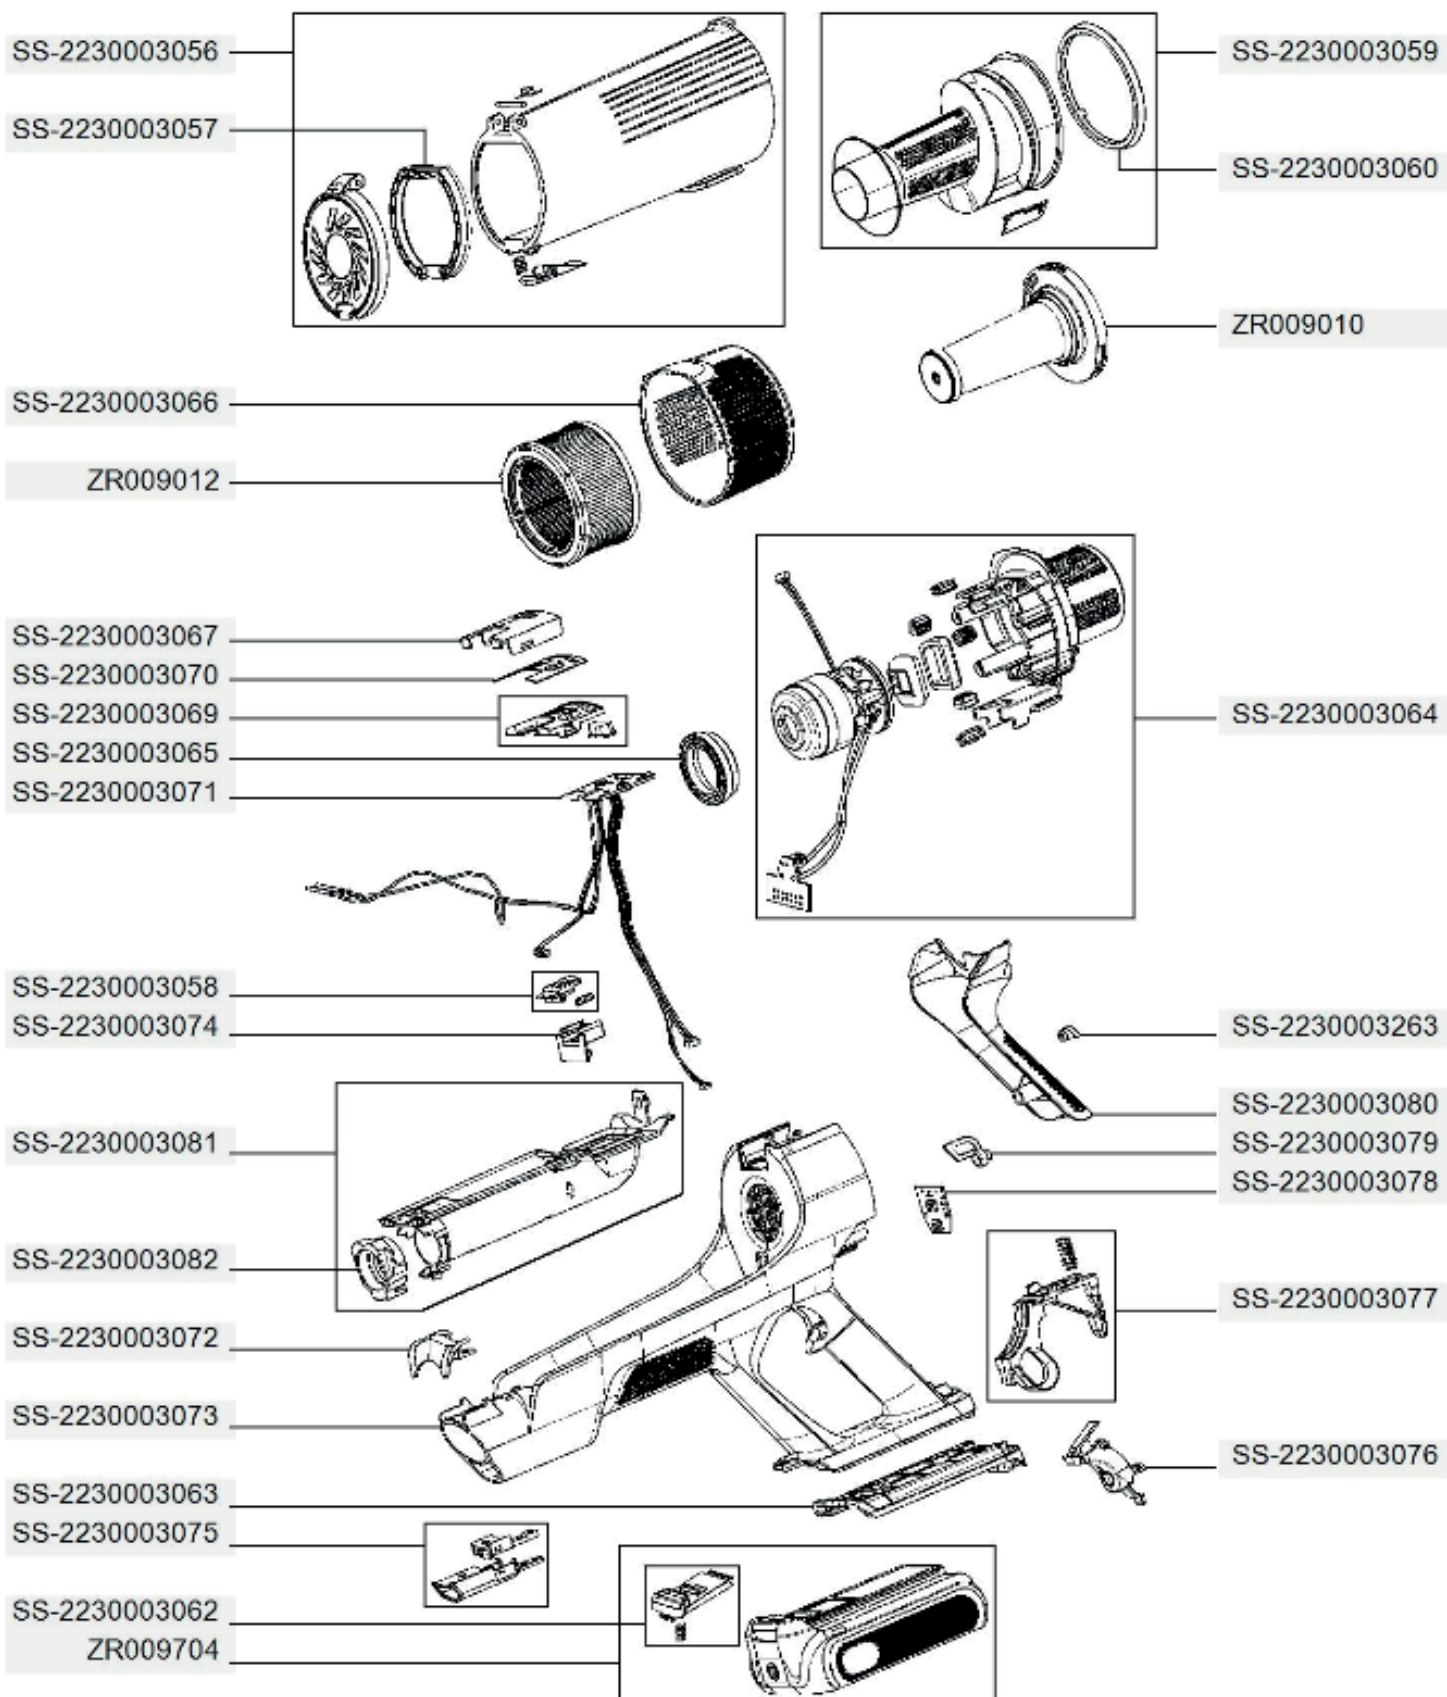

RH2077WO/4Q0

Rowenta

RH2077WO/4Q0