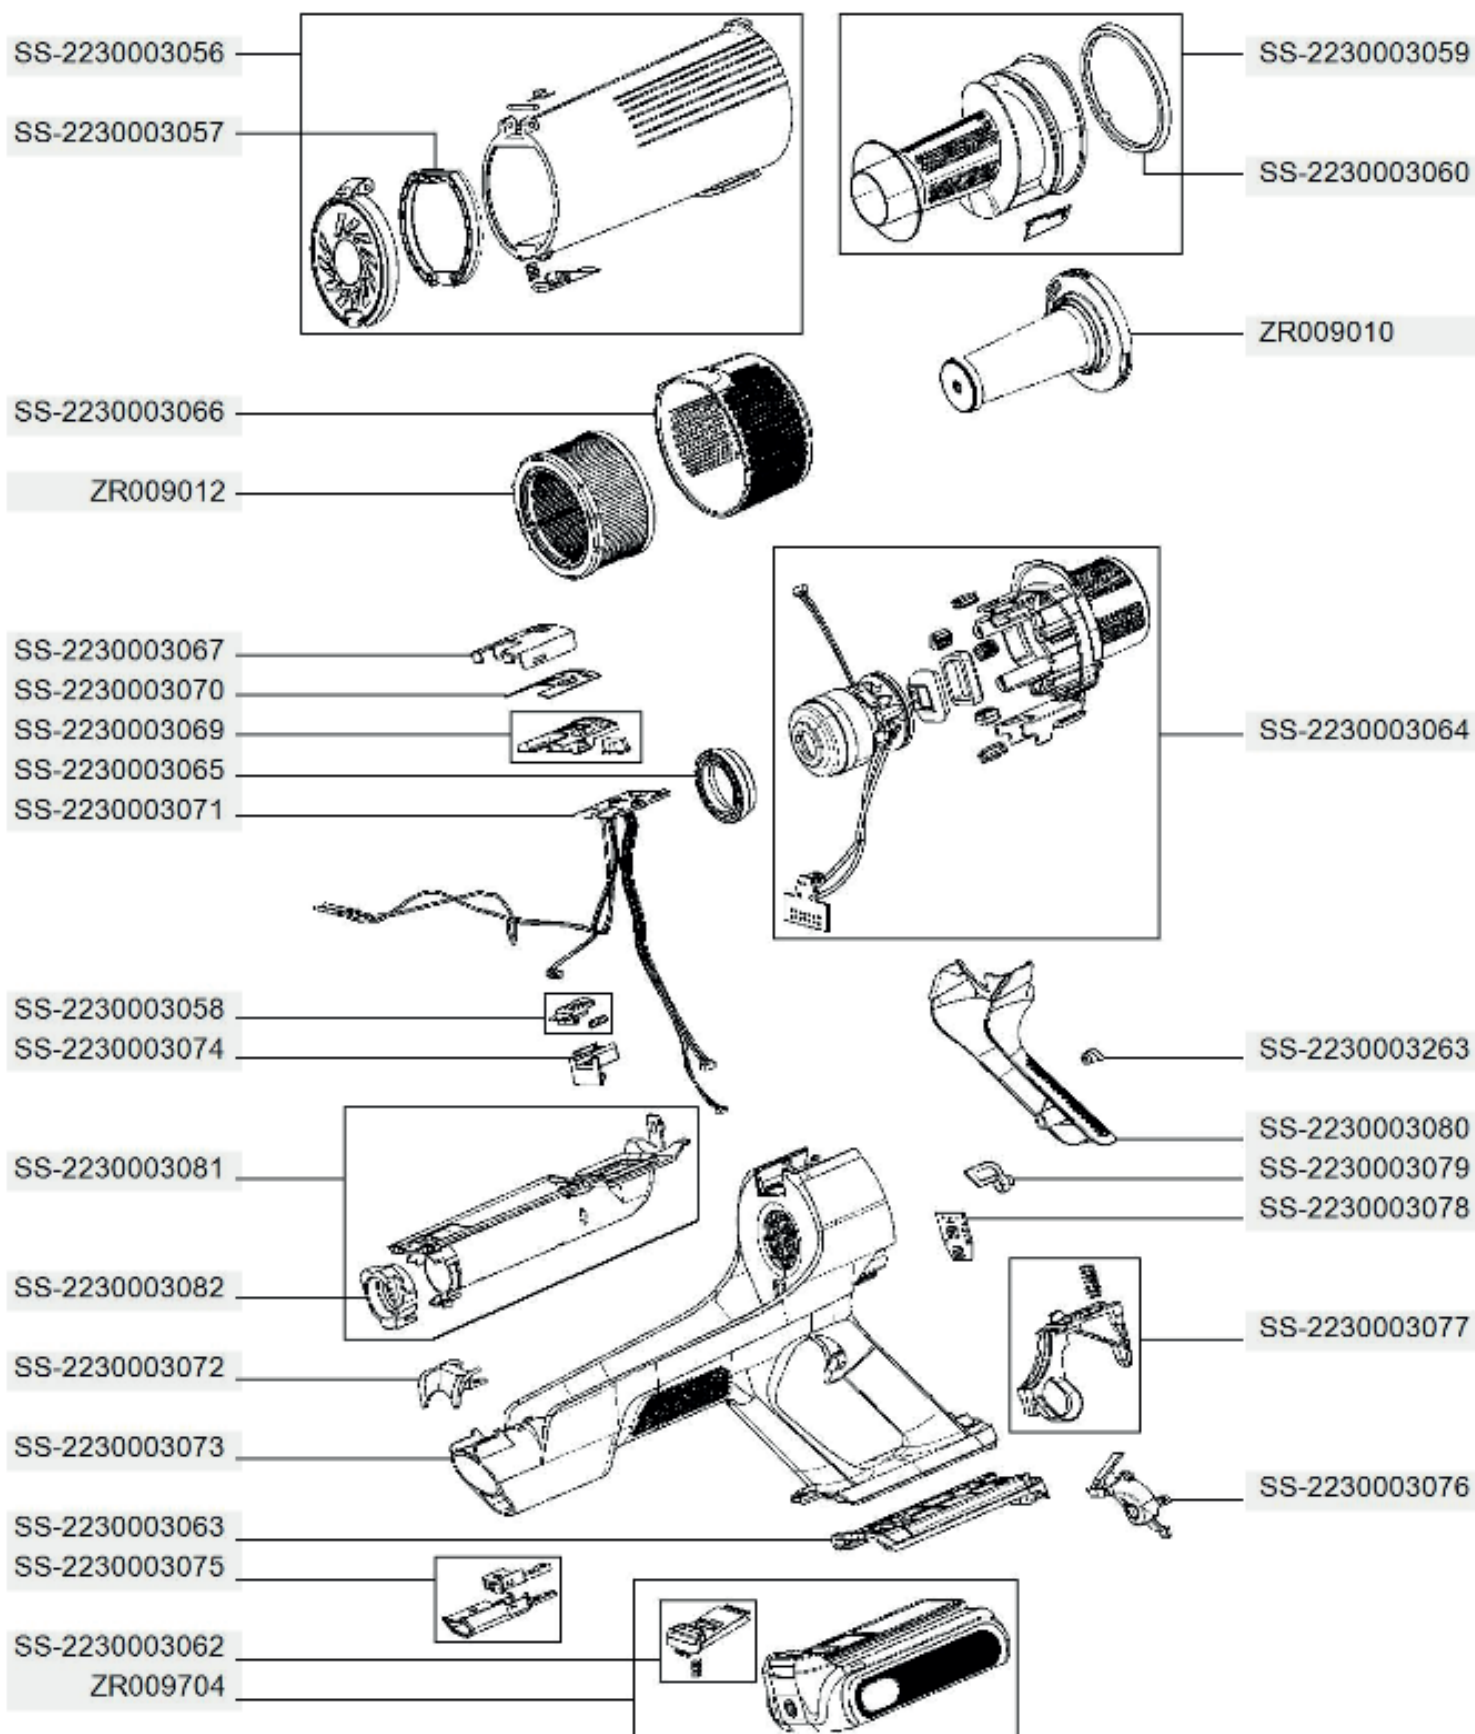

Rowenta

RH2078WO/4Q0

Rowenta

RH2078WO/4Q0