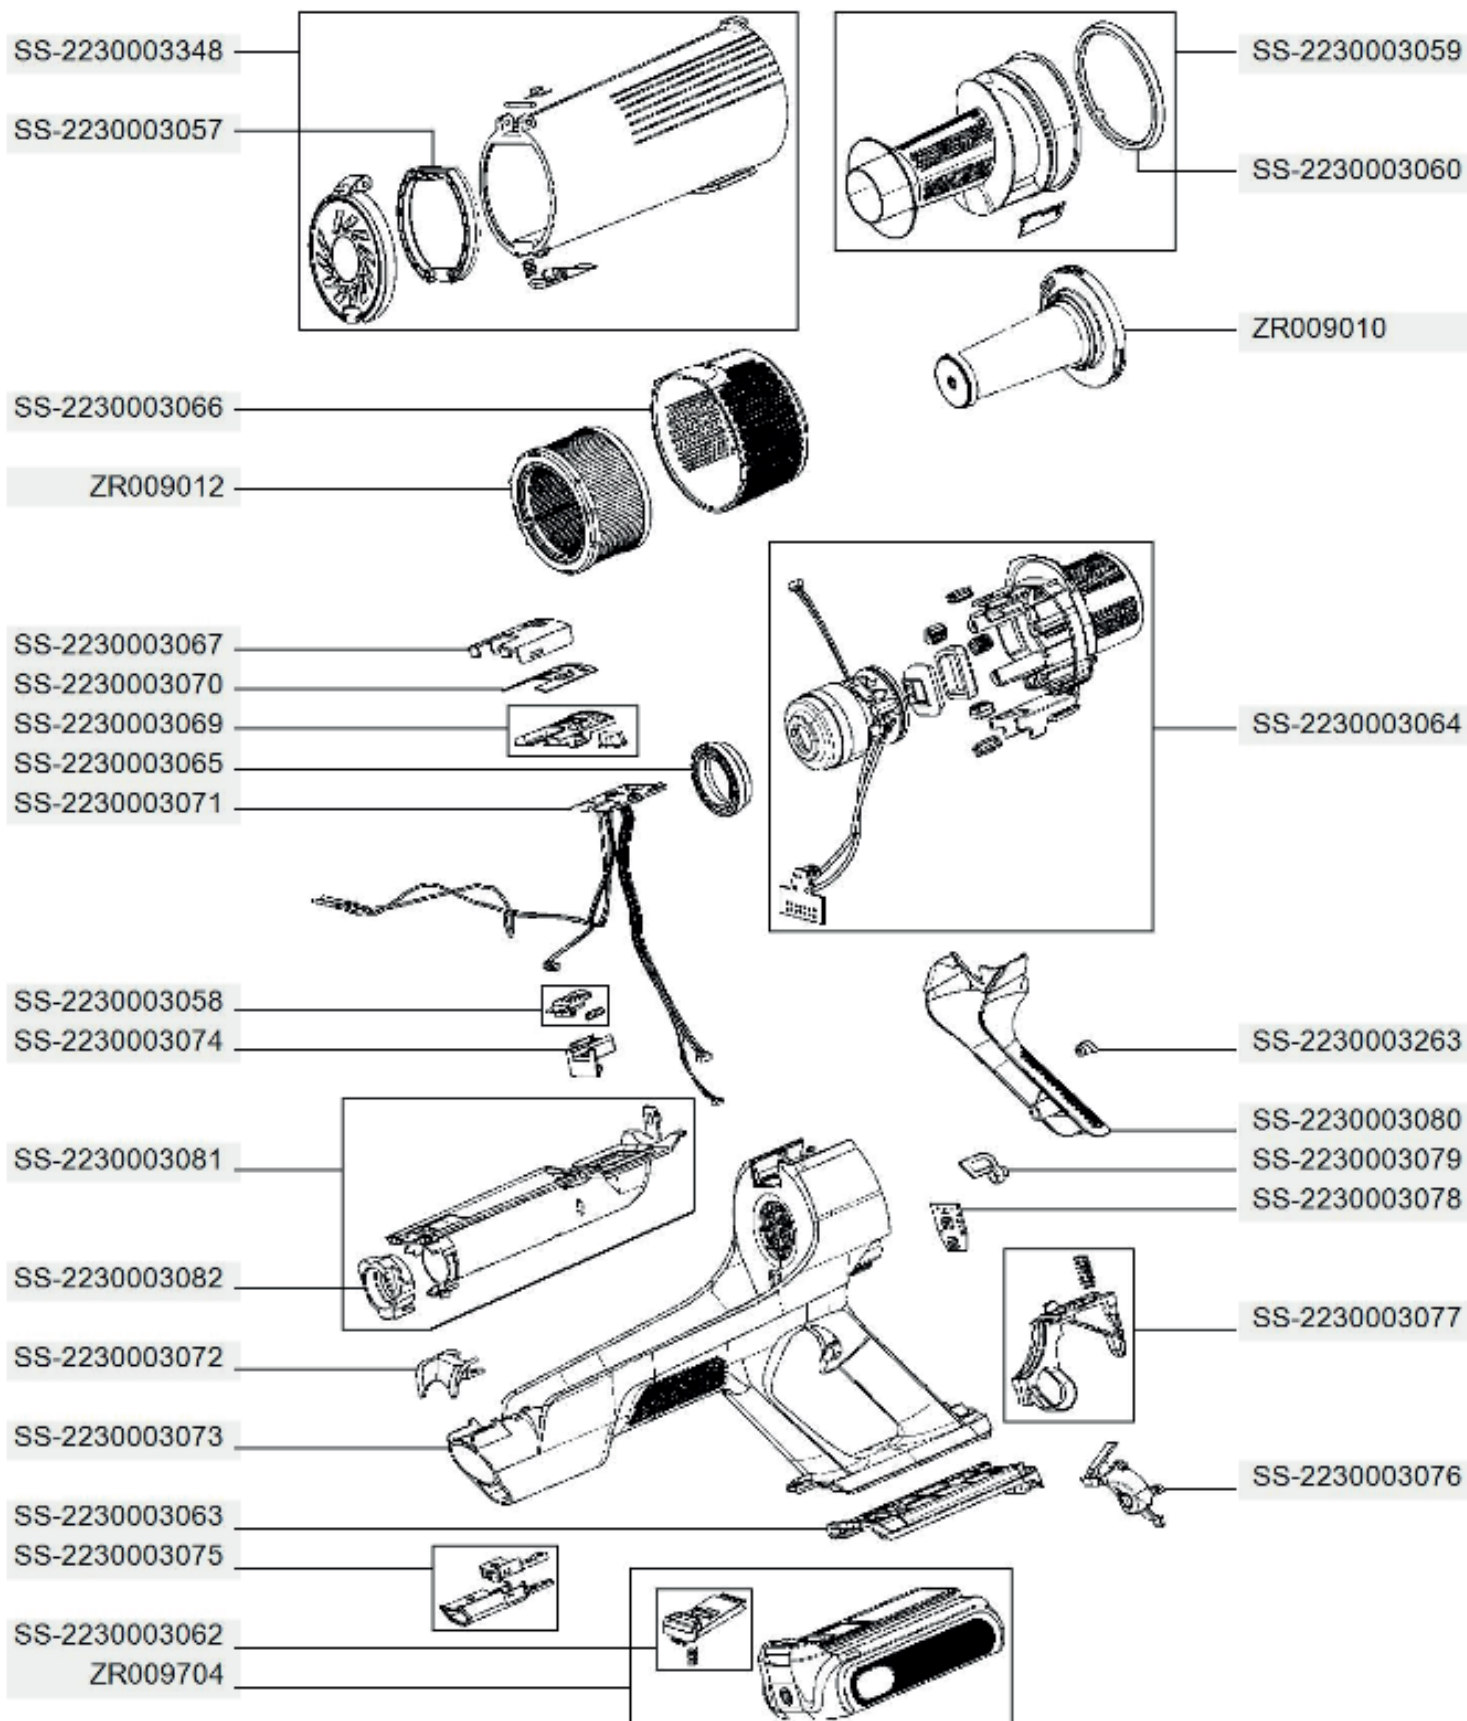

ROWENTA

RH20C0WO/4Q0

ROWENTA

RH20C0WO/4Q0

ROWENTA

RH20C0WO/4Q0

ZR009602

SS-2230003352

ZR009502