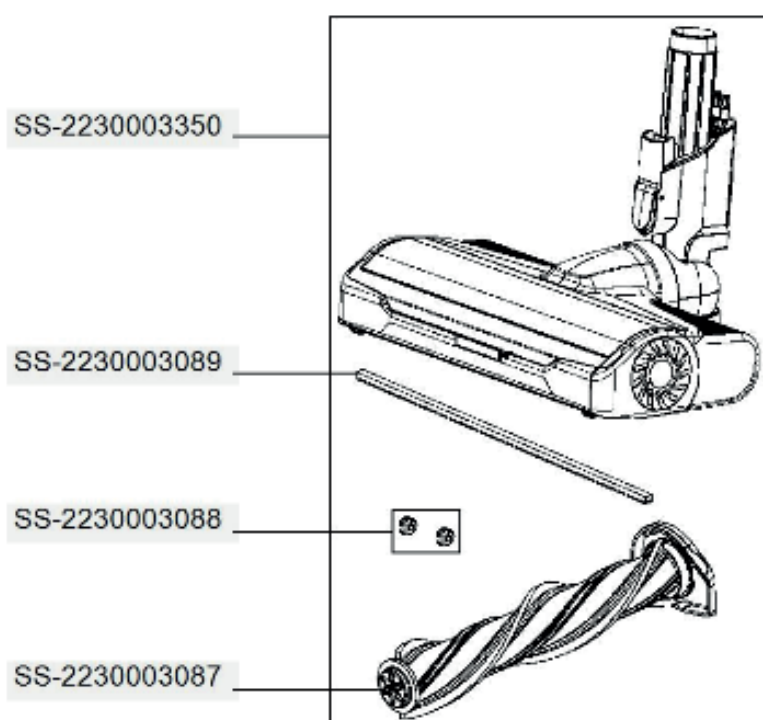

ROWENTA

RH20C0WO/4Q0

ROWENTA

RH20C0WO/4Q0

ROWENTA

RH20C0WO/4Q0

ZR009602

SS-2230003352