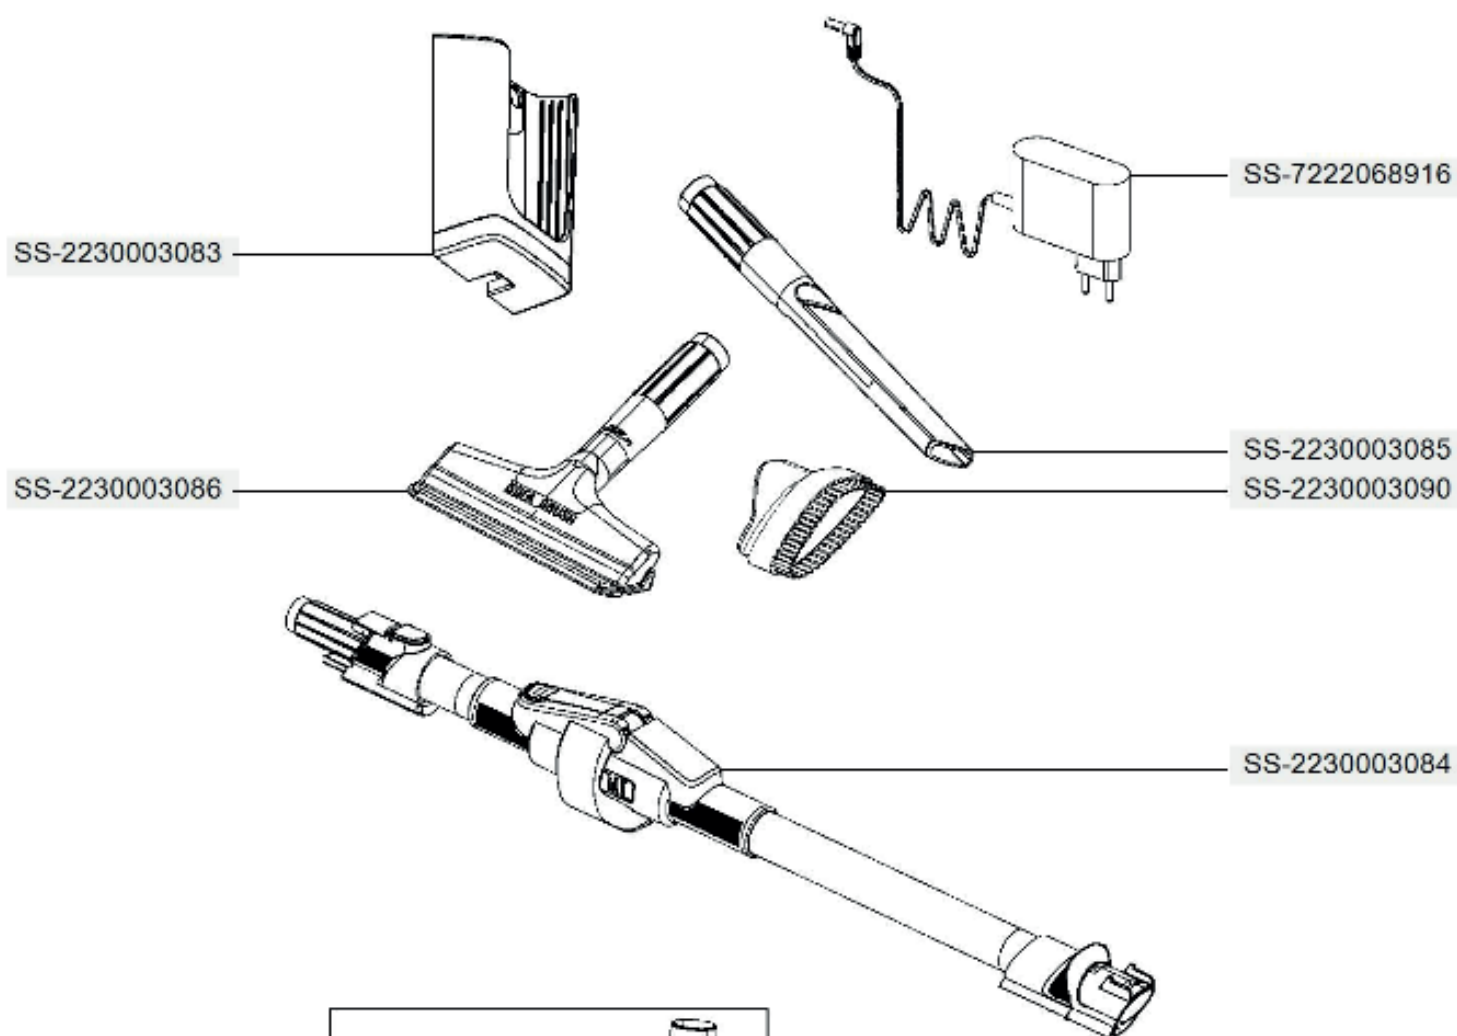

ROWENTA

RH20C0WO/4Q0

ROWENTA

RH20C0WO/4Q0

ROWENTA

RH20C0WO/4Q0

ZR009602

SS-2230003352