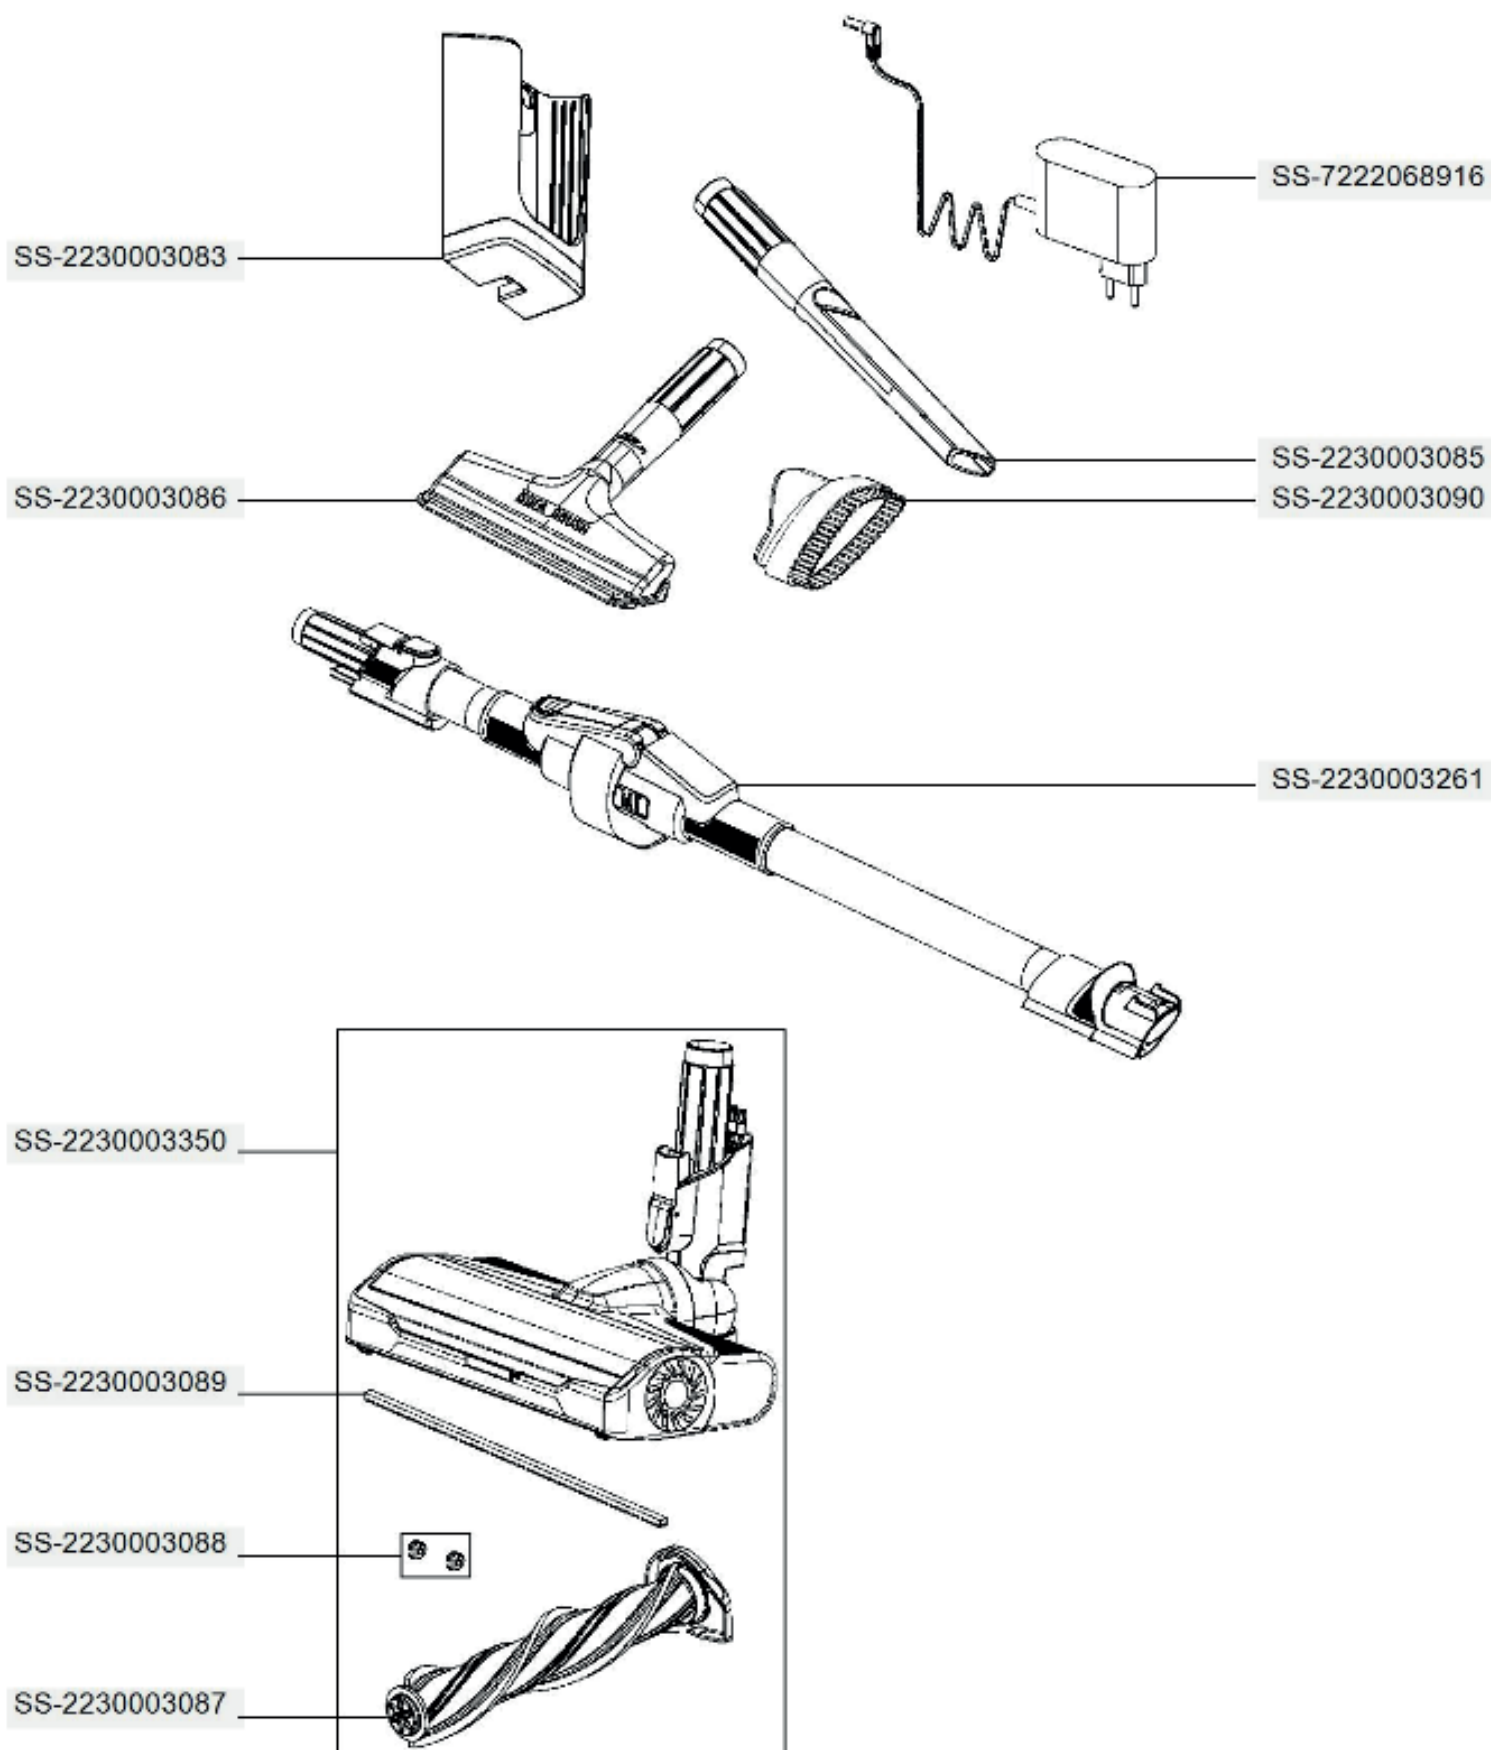

ROWENTA

RH20C2WO/4Q0

ROWENTA

RH20C2WO/4Q0

Rowenta

RH20C2WO/4Q0

ZR009602

SS-2230003352