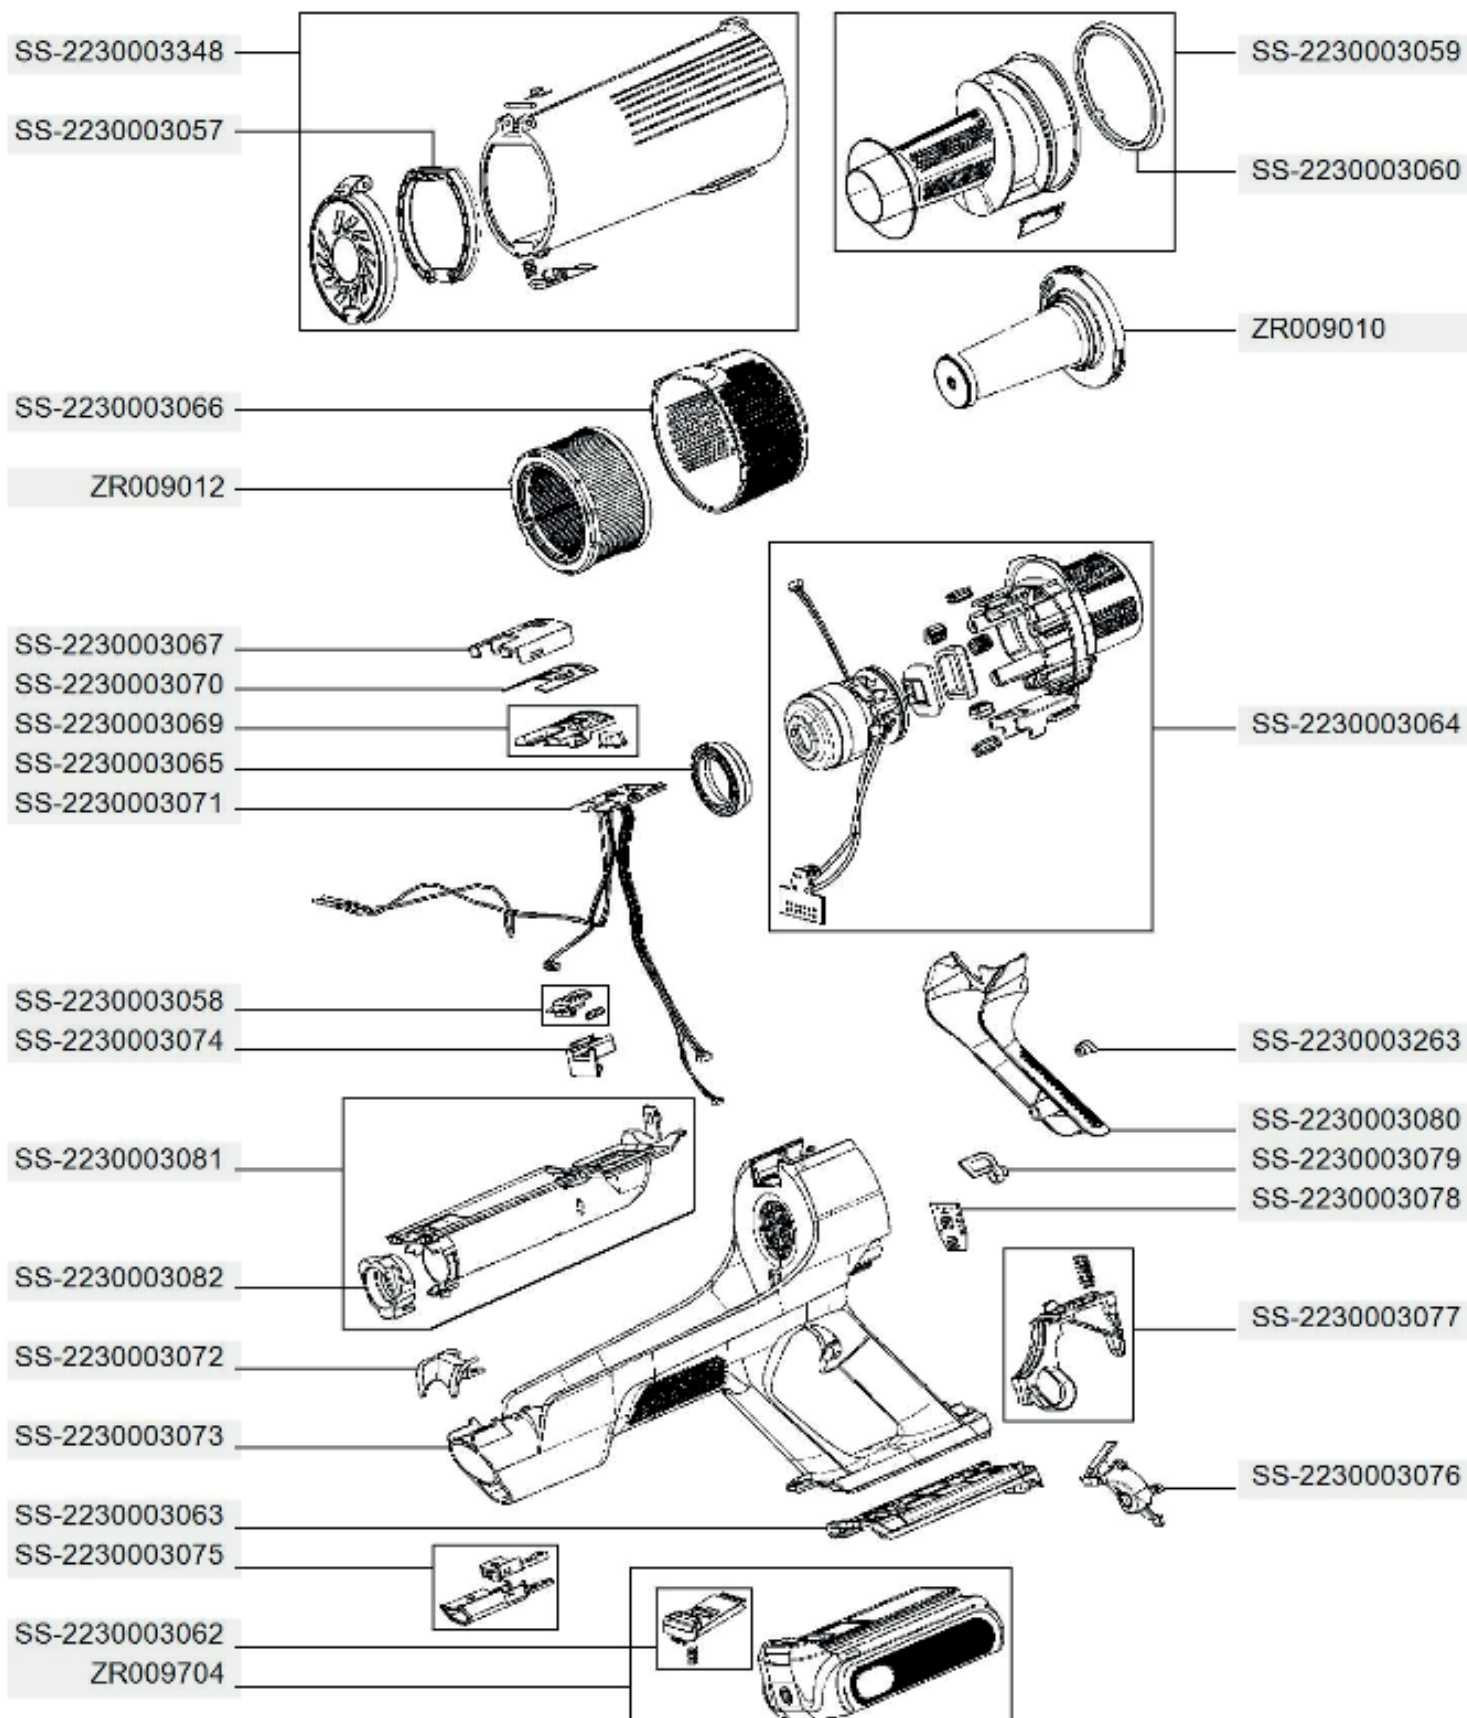

ROWENTA

RH20C2WO/4Q0

ROWENTA

RH20C2WO/4Q0

Rowenta

RH20C2WO/4Q0

ZR009602

SS-2230003352

ZR009502