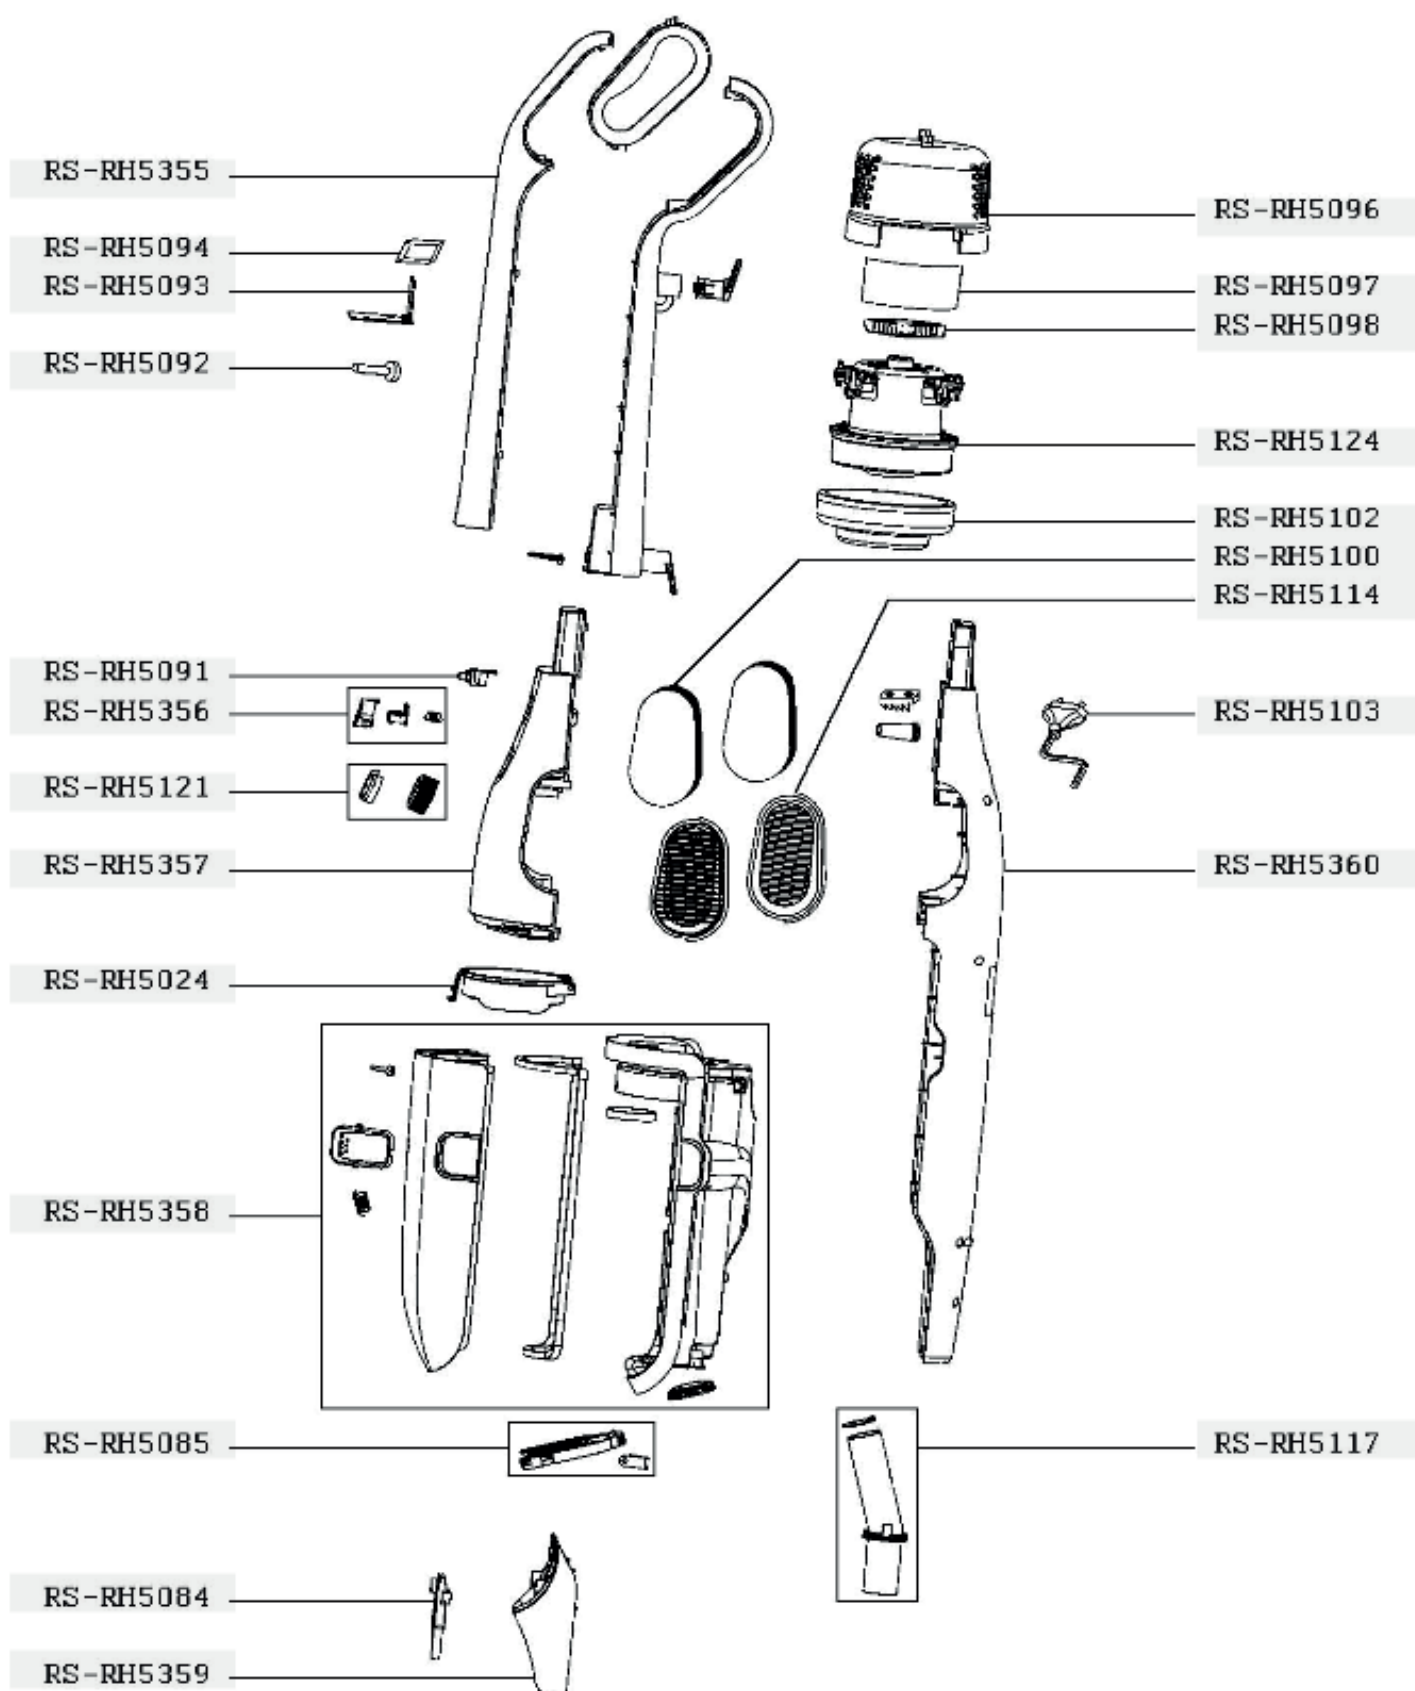

RH7666IA/4Q0

Rowenta

# RH7666IA/4Q0

RS-RH4855

RS-RH5001

RS-RT1001

ZR005001

RS-RT1002

RS-RH5222

RS-RH5125