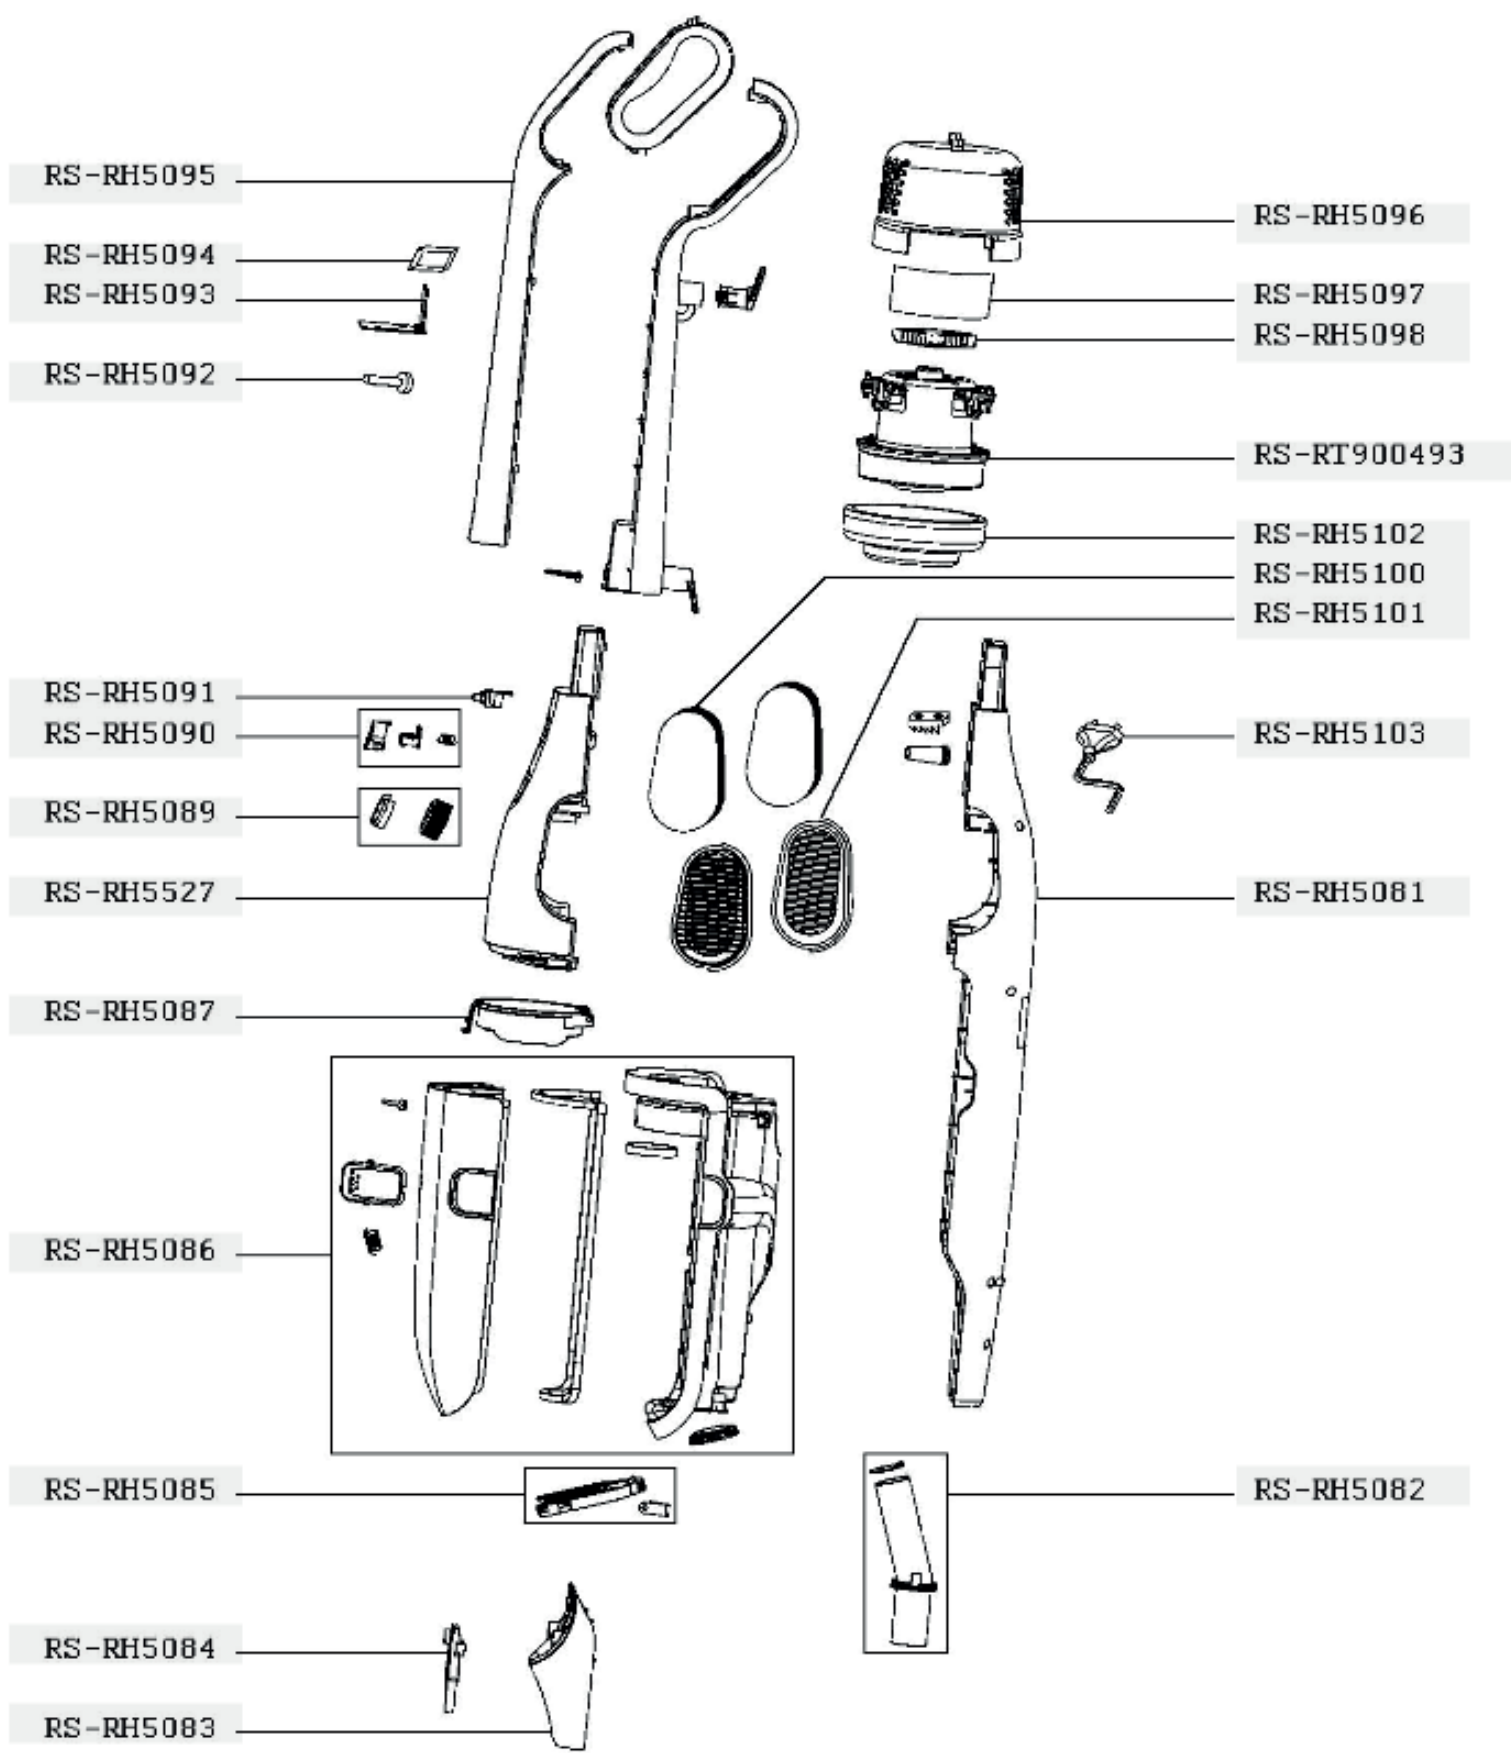

RH7837WE/4Q0

Rowenta

## RH7837WE/4Q0

RS-RH4855

ZR005001

RS-RT1001

RS-RT1002

RS-RH5526

RS-RH4882