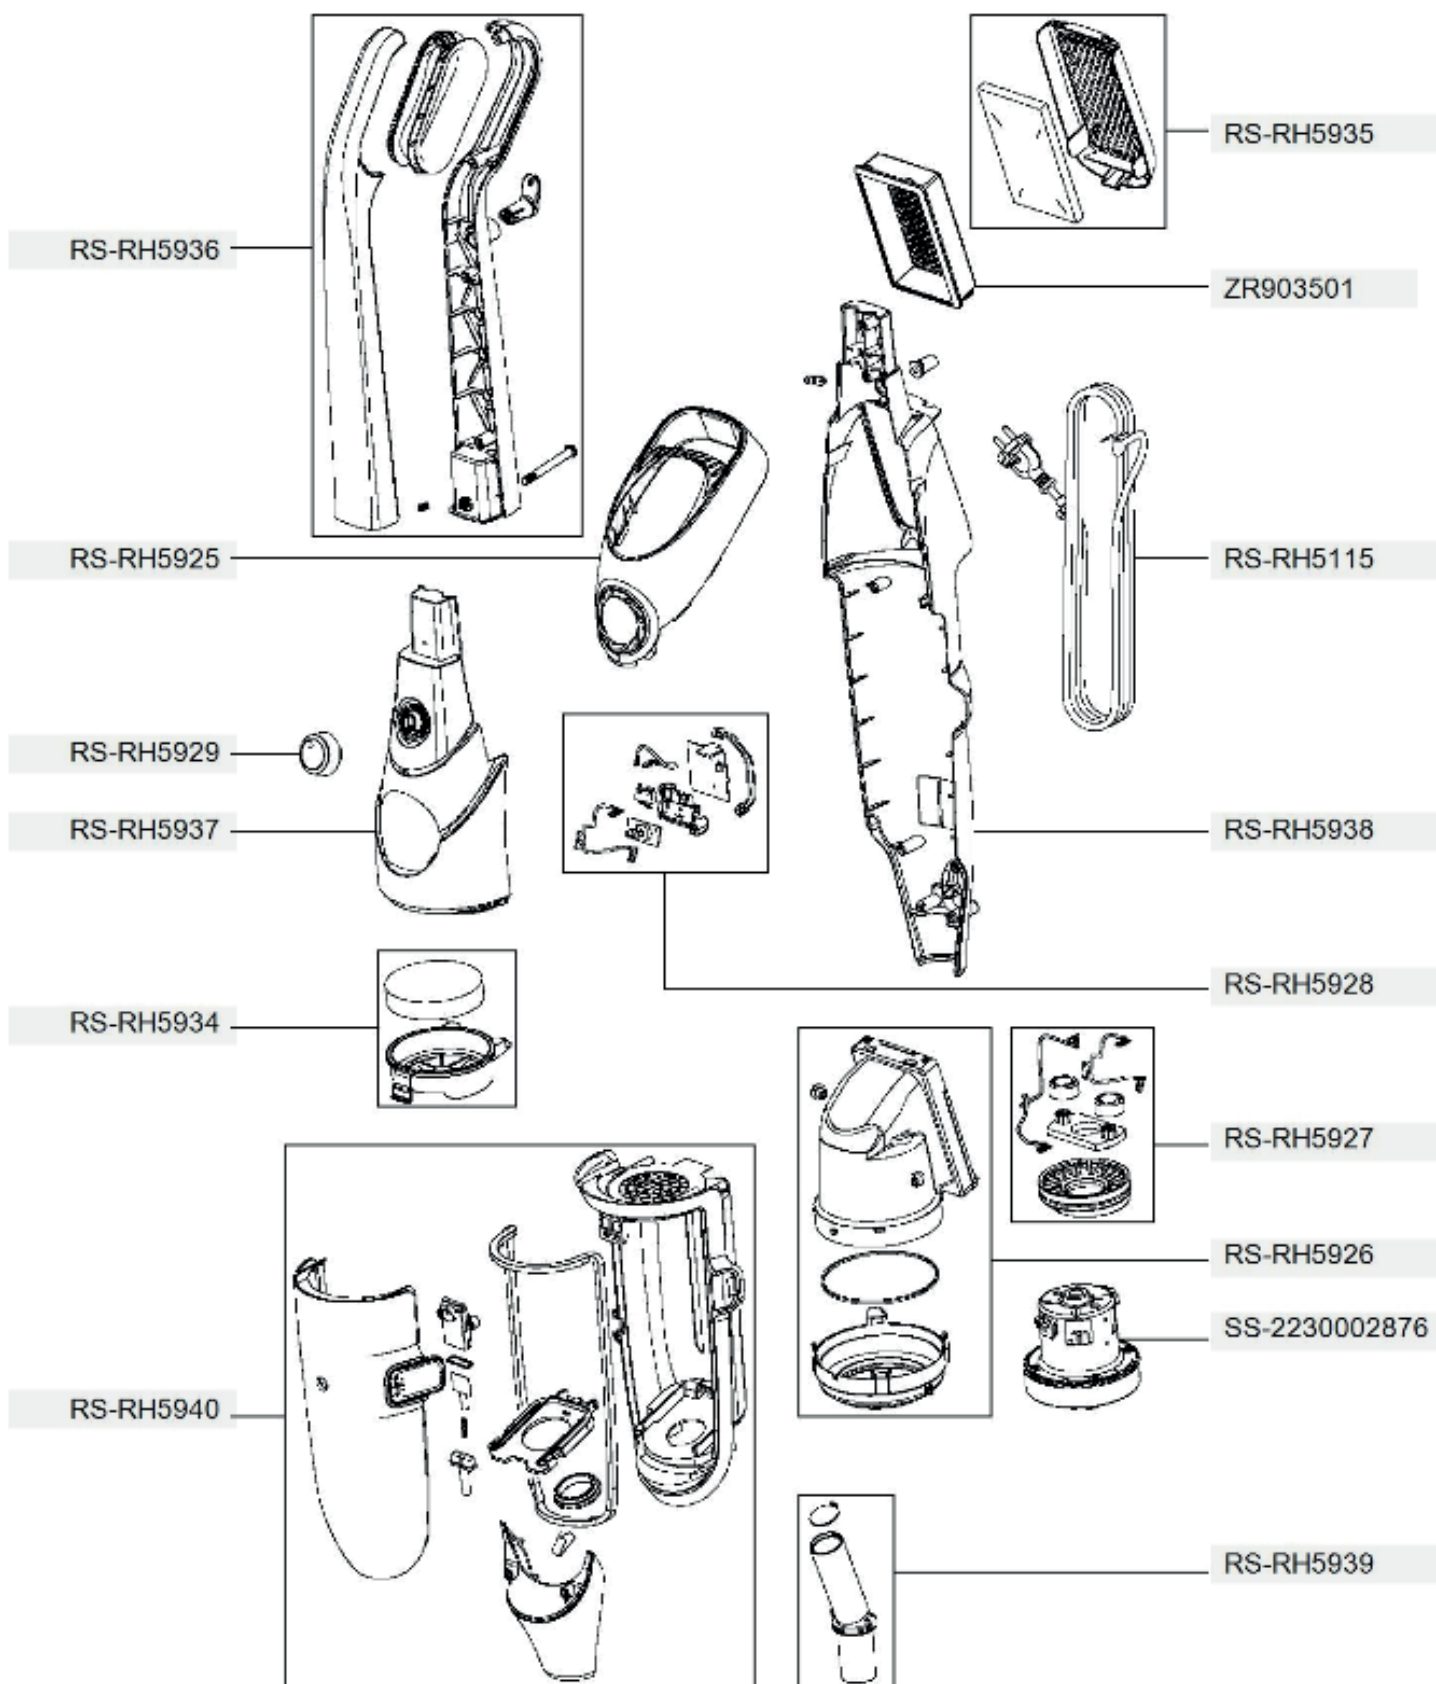

RH8037WA/4Q0

Rowenta

## RH8037WA/4Q0

ZR005001

RS-RH4882

RS-RT1001

RS-RT1002

RS-RH5529

RS-2230001386