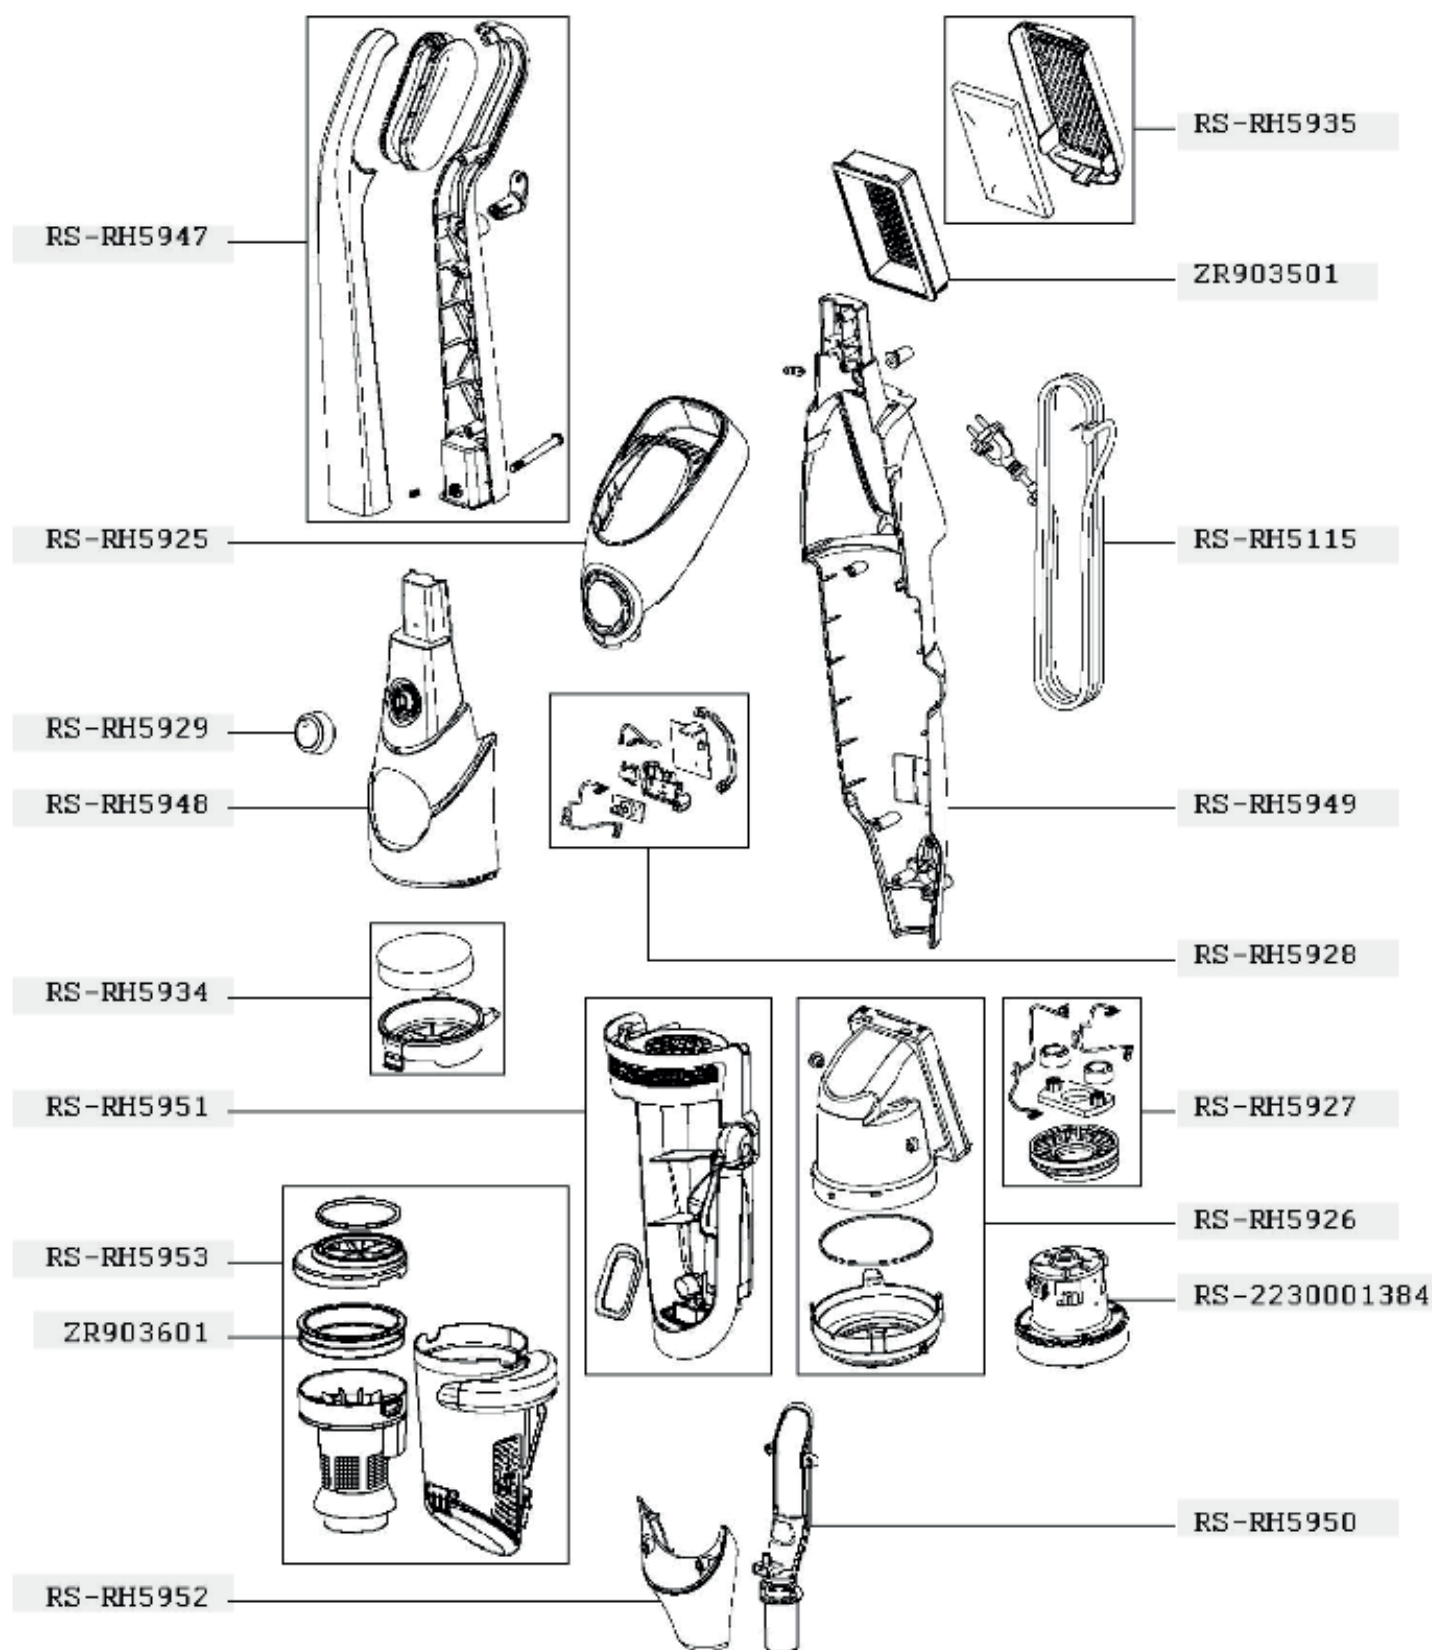

RH8111WB/4Q0

**Rowenta**

**RH811WB/4Q0**

RS-2230001385