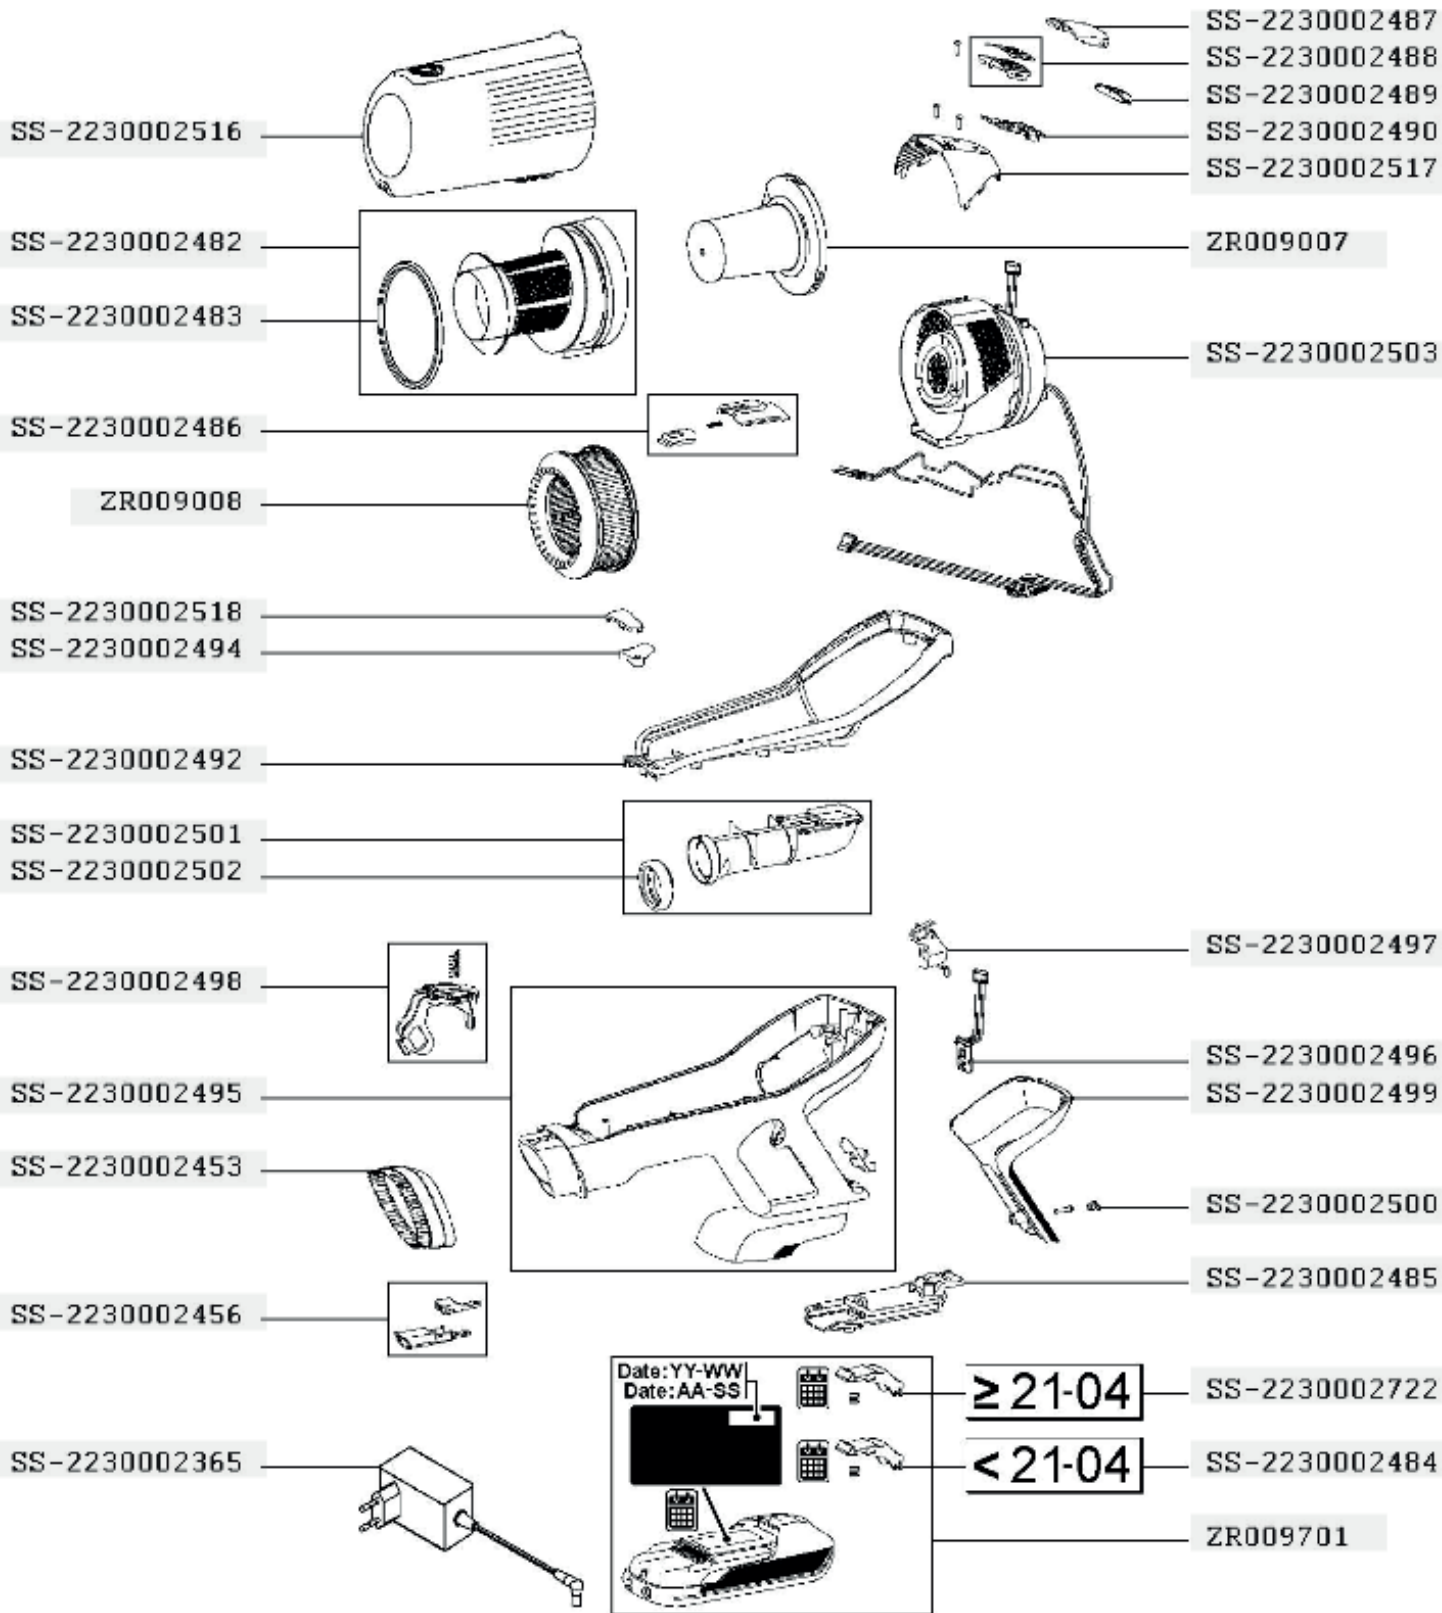

RH9829WO/4Q0

Rowenta

RH9829WO/4Q0

SS-2230002519

SS-2230002461

SS-2230002460

SS-2230002392

SS-2230002508

SS-2230002510

SS-2230002509

SS-2230002511

SS-2230002507

SS-2230002405

SS-2230002393

SS-2230002515