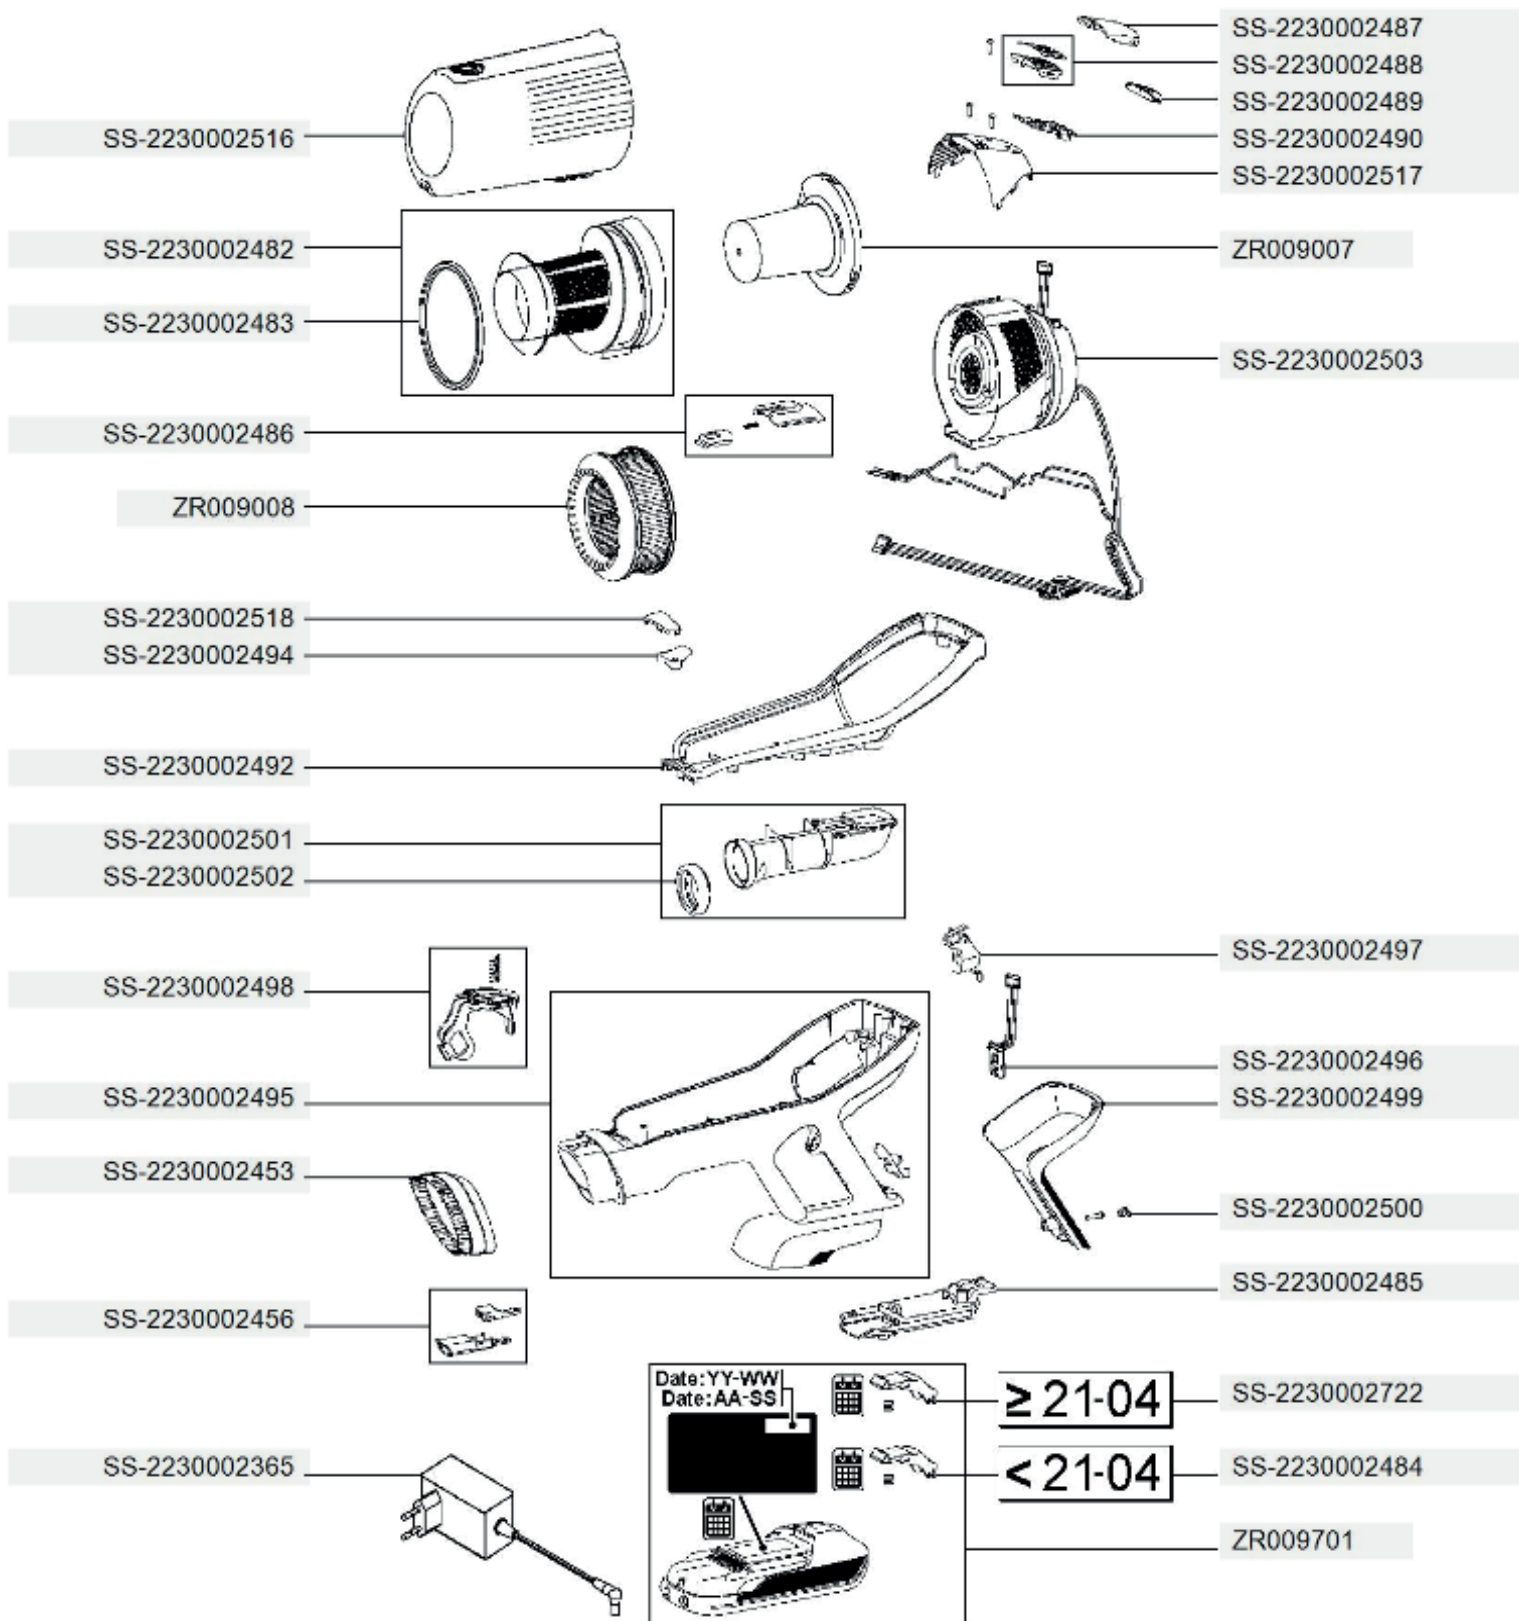

RH9879WO/4Q0

**ROWENTA**

## RH9879WO/4Q0

SS-2230002519

SS-2230002461

SS-2230002460

SS-2230002392

SS-2230002508

SS-2230002509

SS-2230002507

SS-2230002510

SS-2230002511

SS-2230002405

SS-2230002515

SS-2230002393