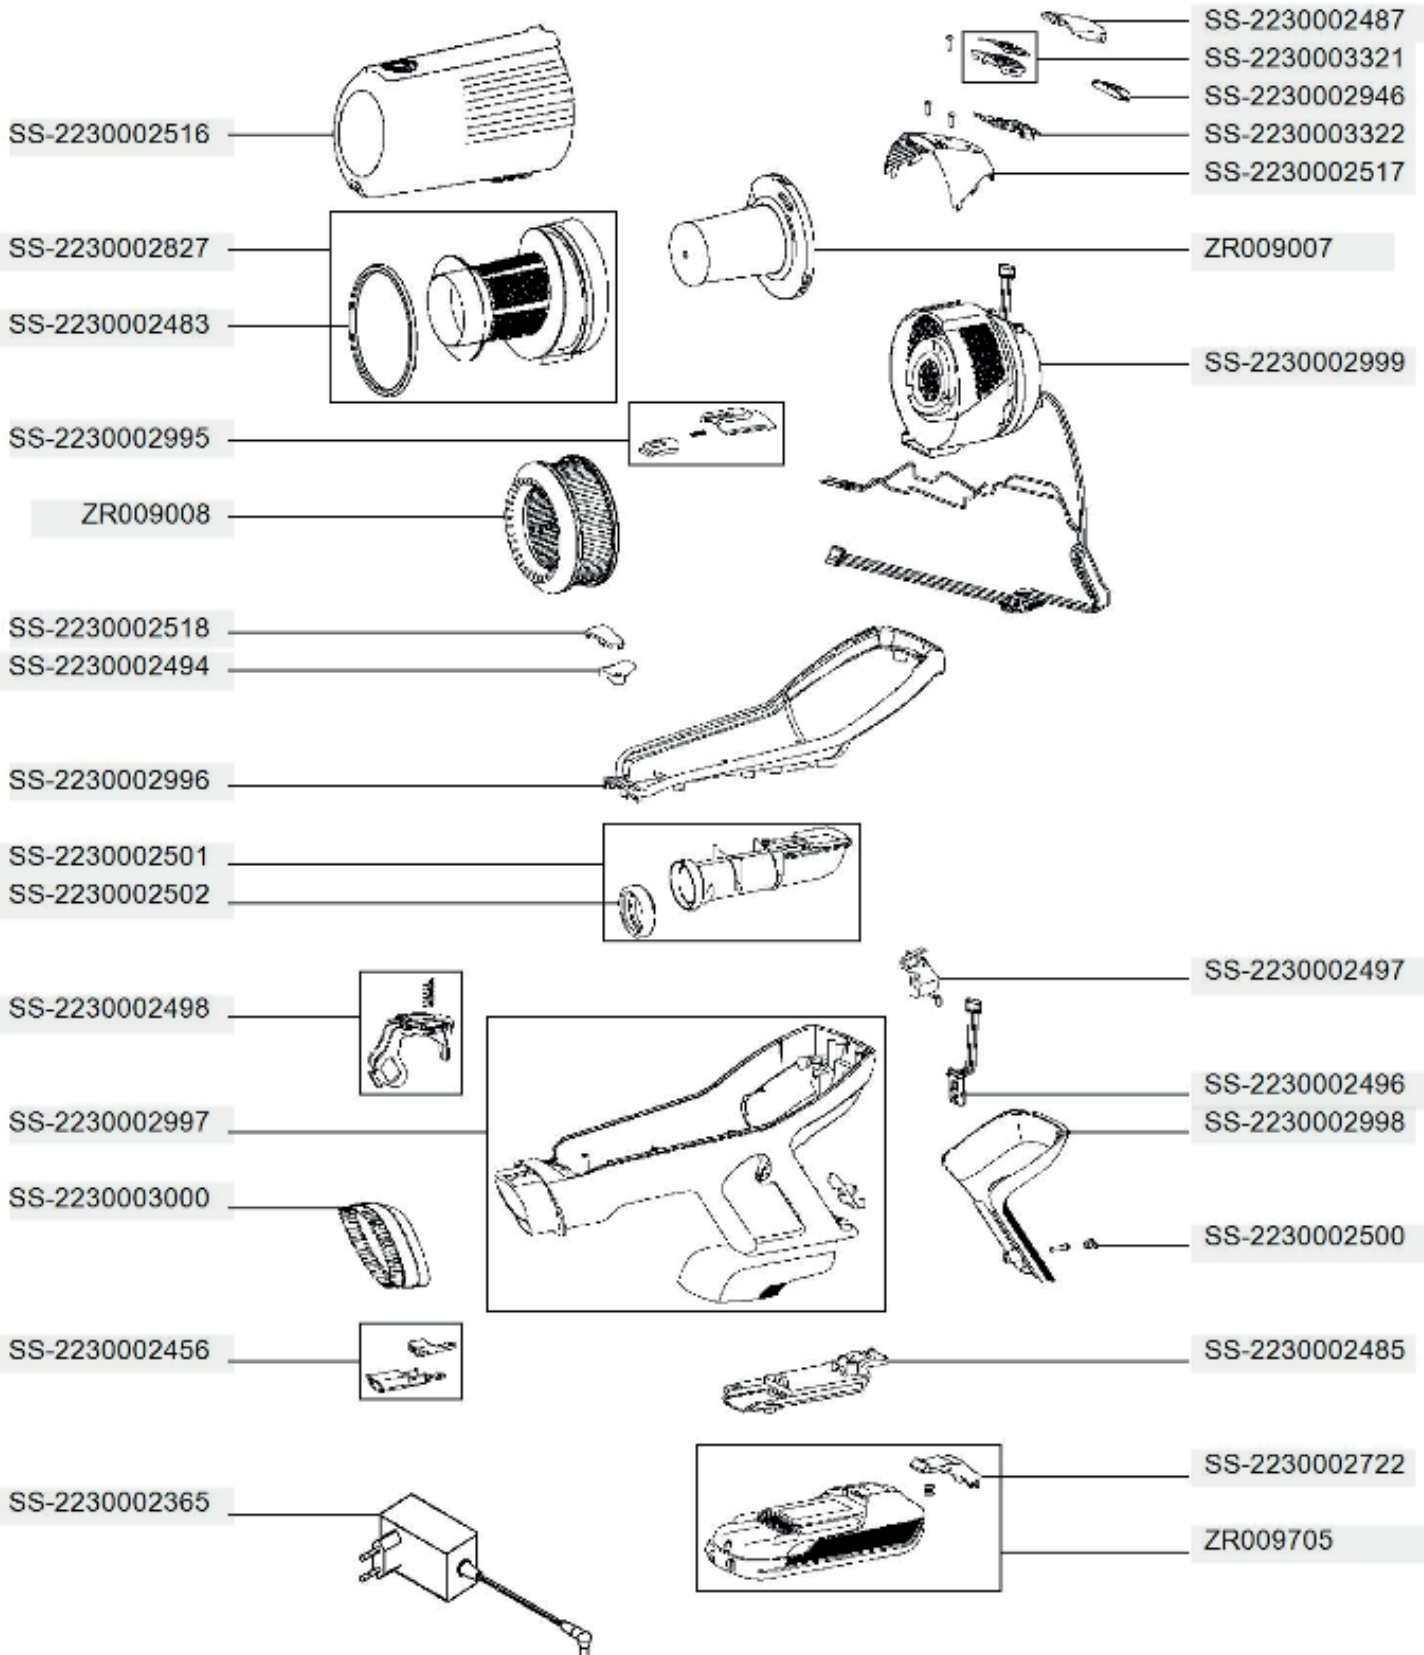

# RH98A8WO/4Q0

ROWENTA

## RH98A8WO/4Q0