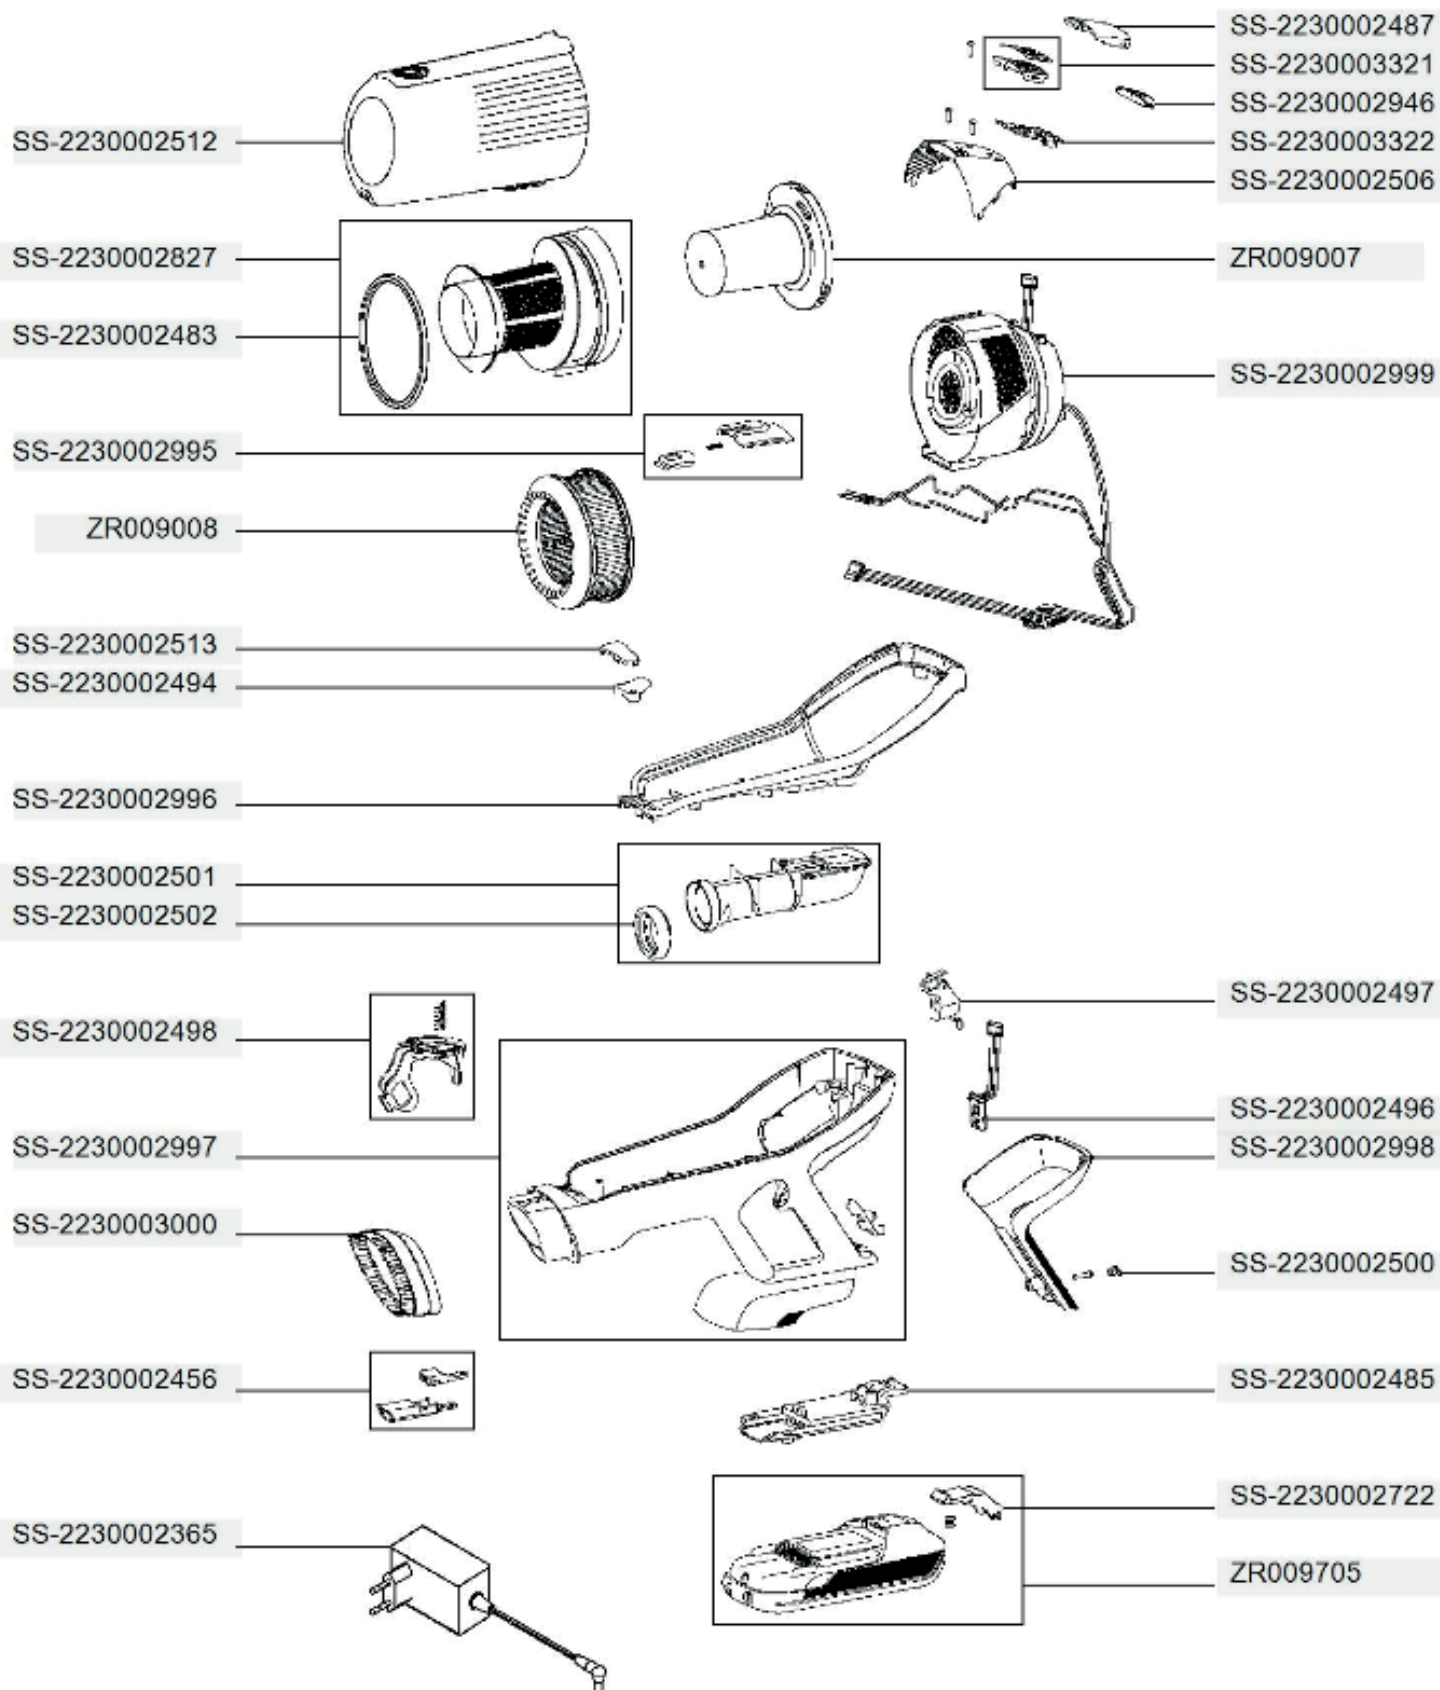

Rowenta

RH98C0WO/4Q0

ZR009600

RS-2230002183

ZR009501

RH98C0WO/4Q0

ROWENTA

RH98C0WO/4Q0