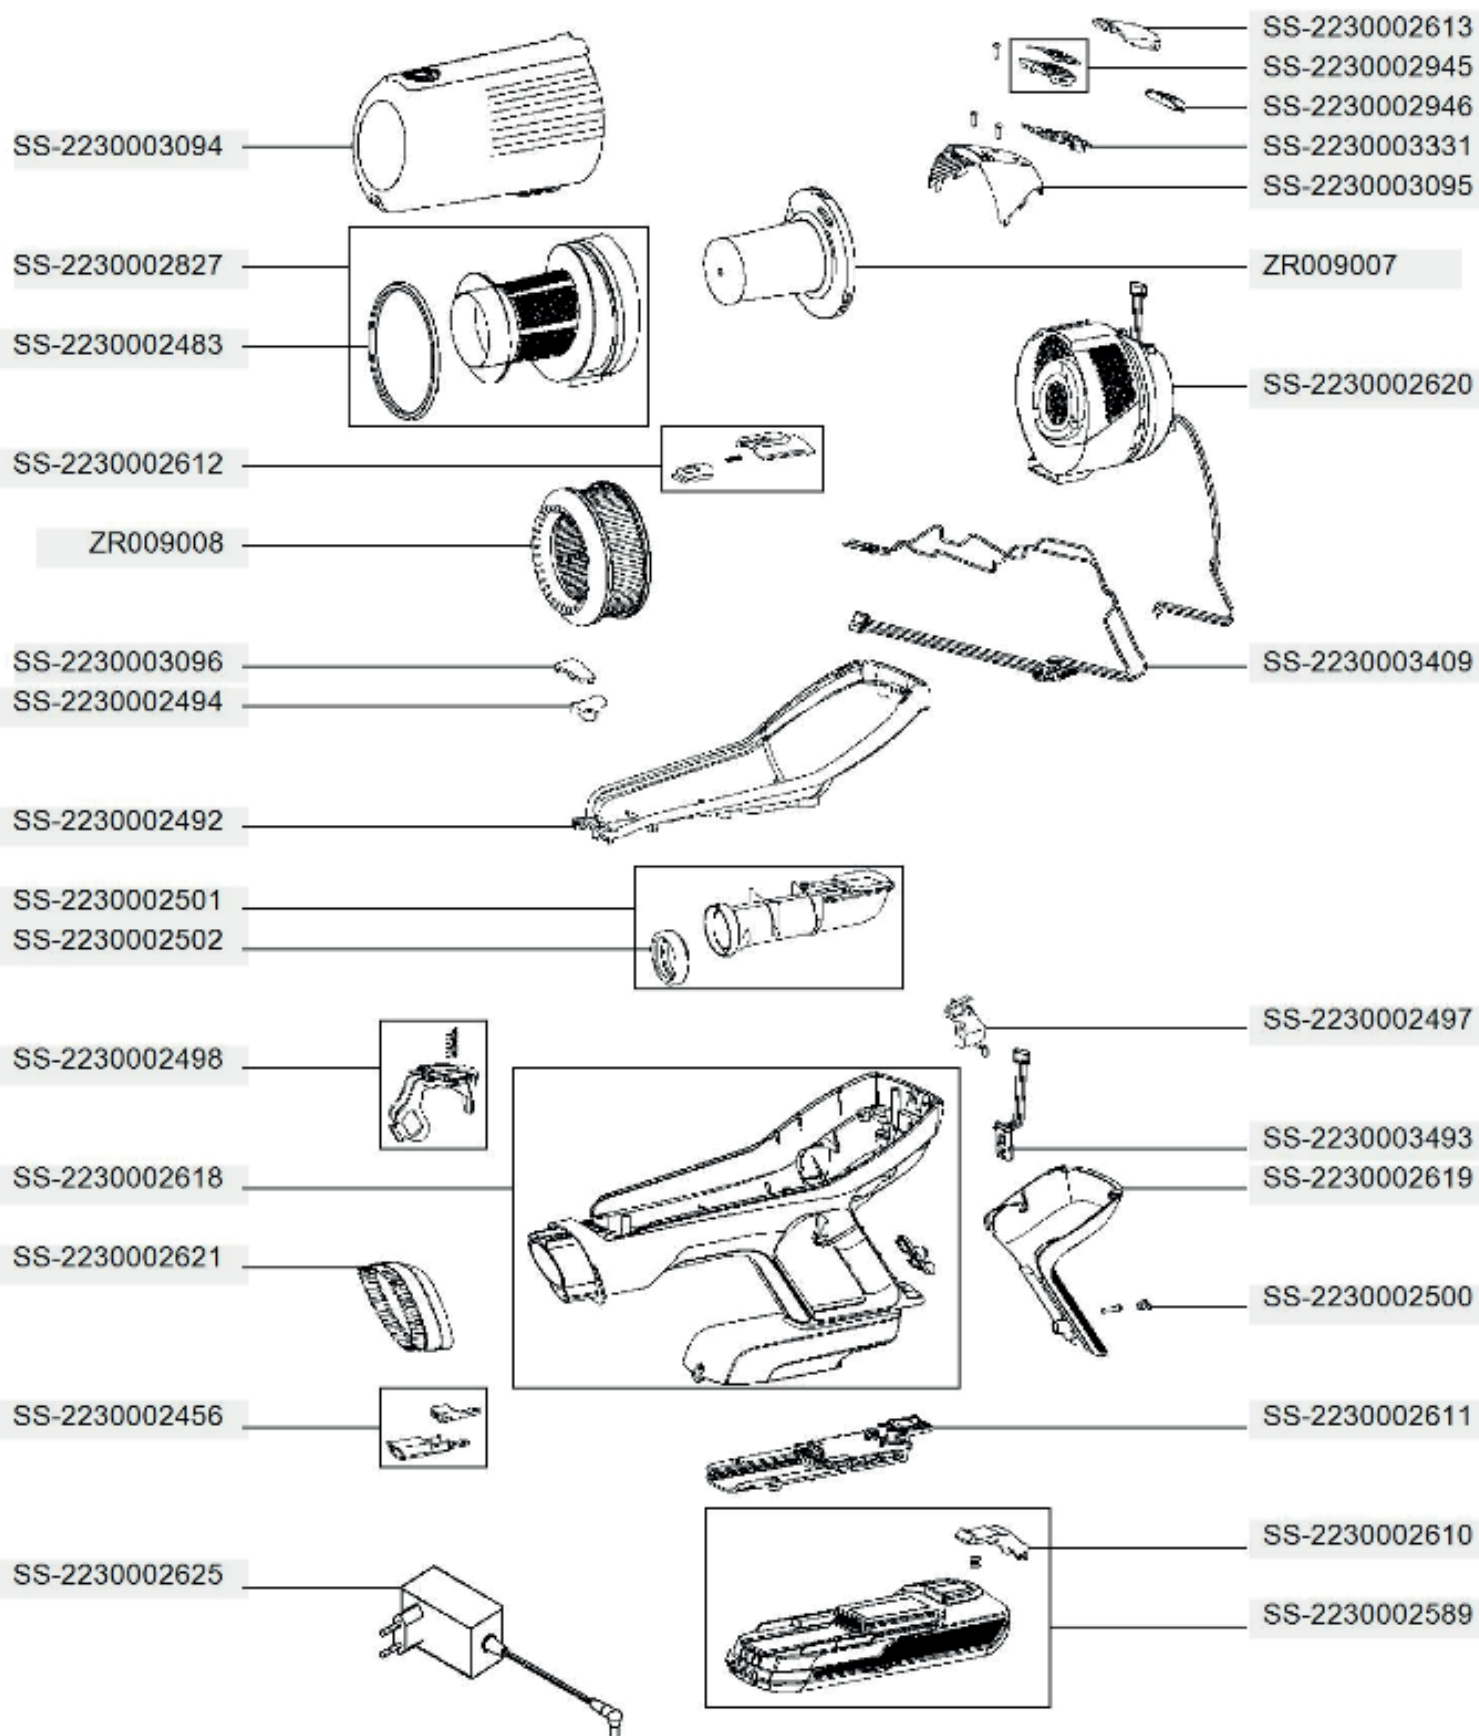

**RH9958WA/4Q0**

Rowenta

## RH9958WA/4Q0

SS-2230002505

SS-2230002627

SS-2230002626

SS-2230002622

SS-2230002508

SS-2230002509

SS-2230002623

SS-2230002510

SS-2230002511

SS-2230002628

SS-2230002515

SS-2230002624