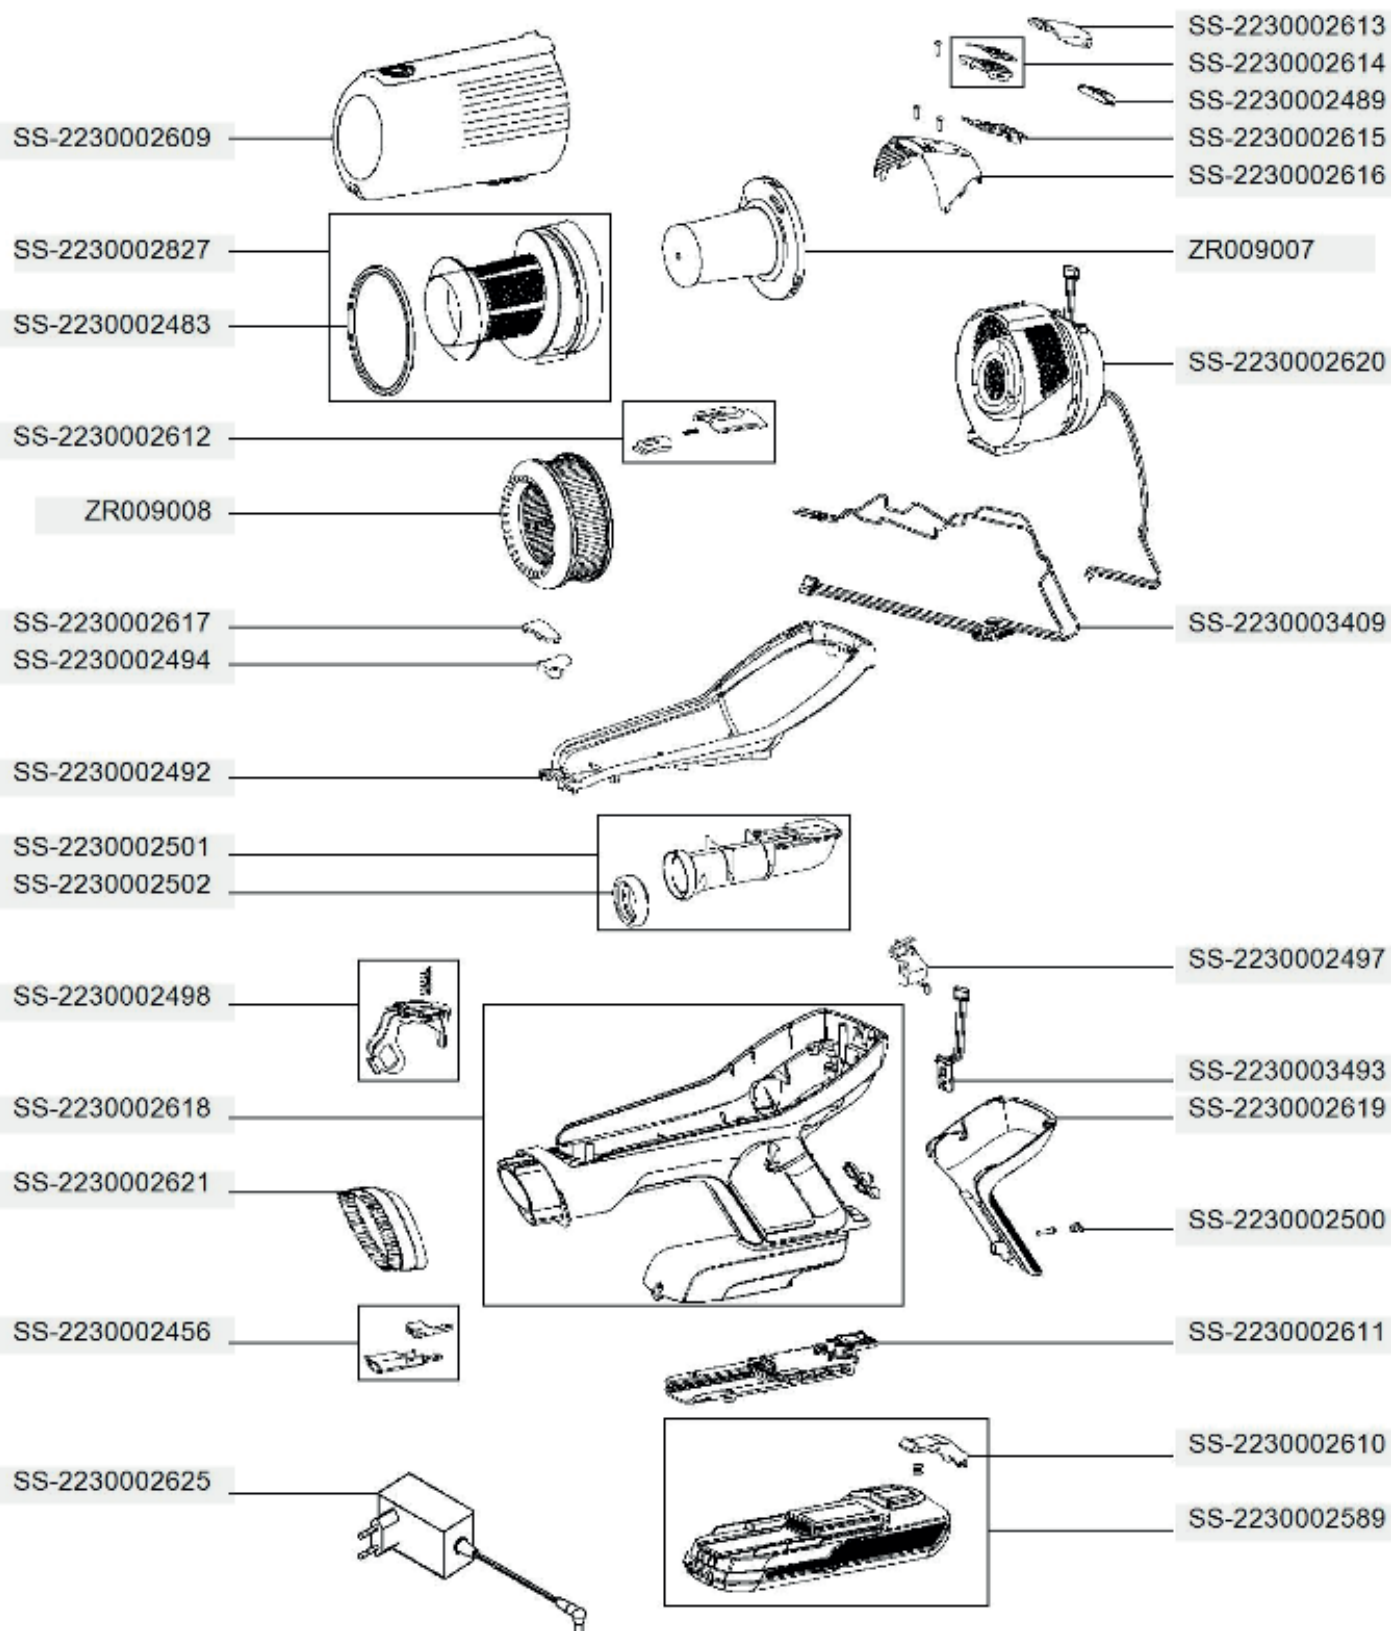

ROWENTA

RH9958WO/4Q0

Rowenta

RH9958WO/4Q0