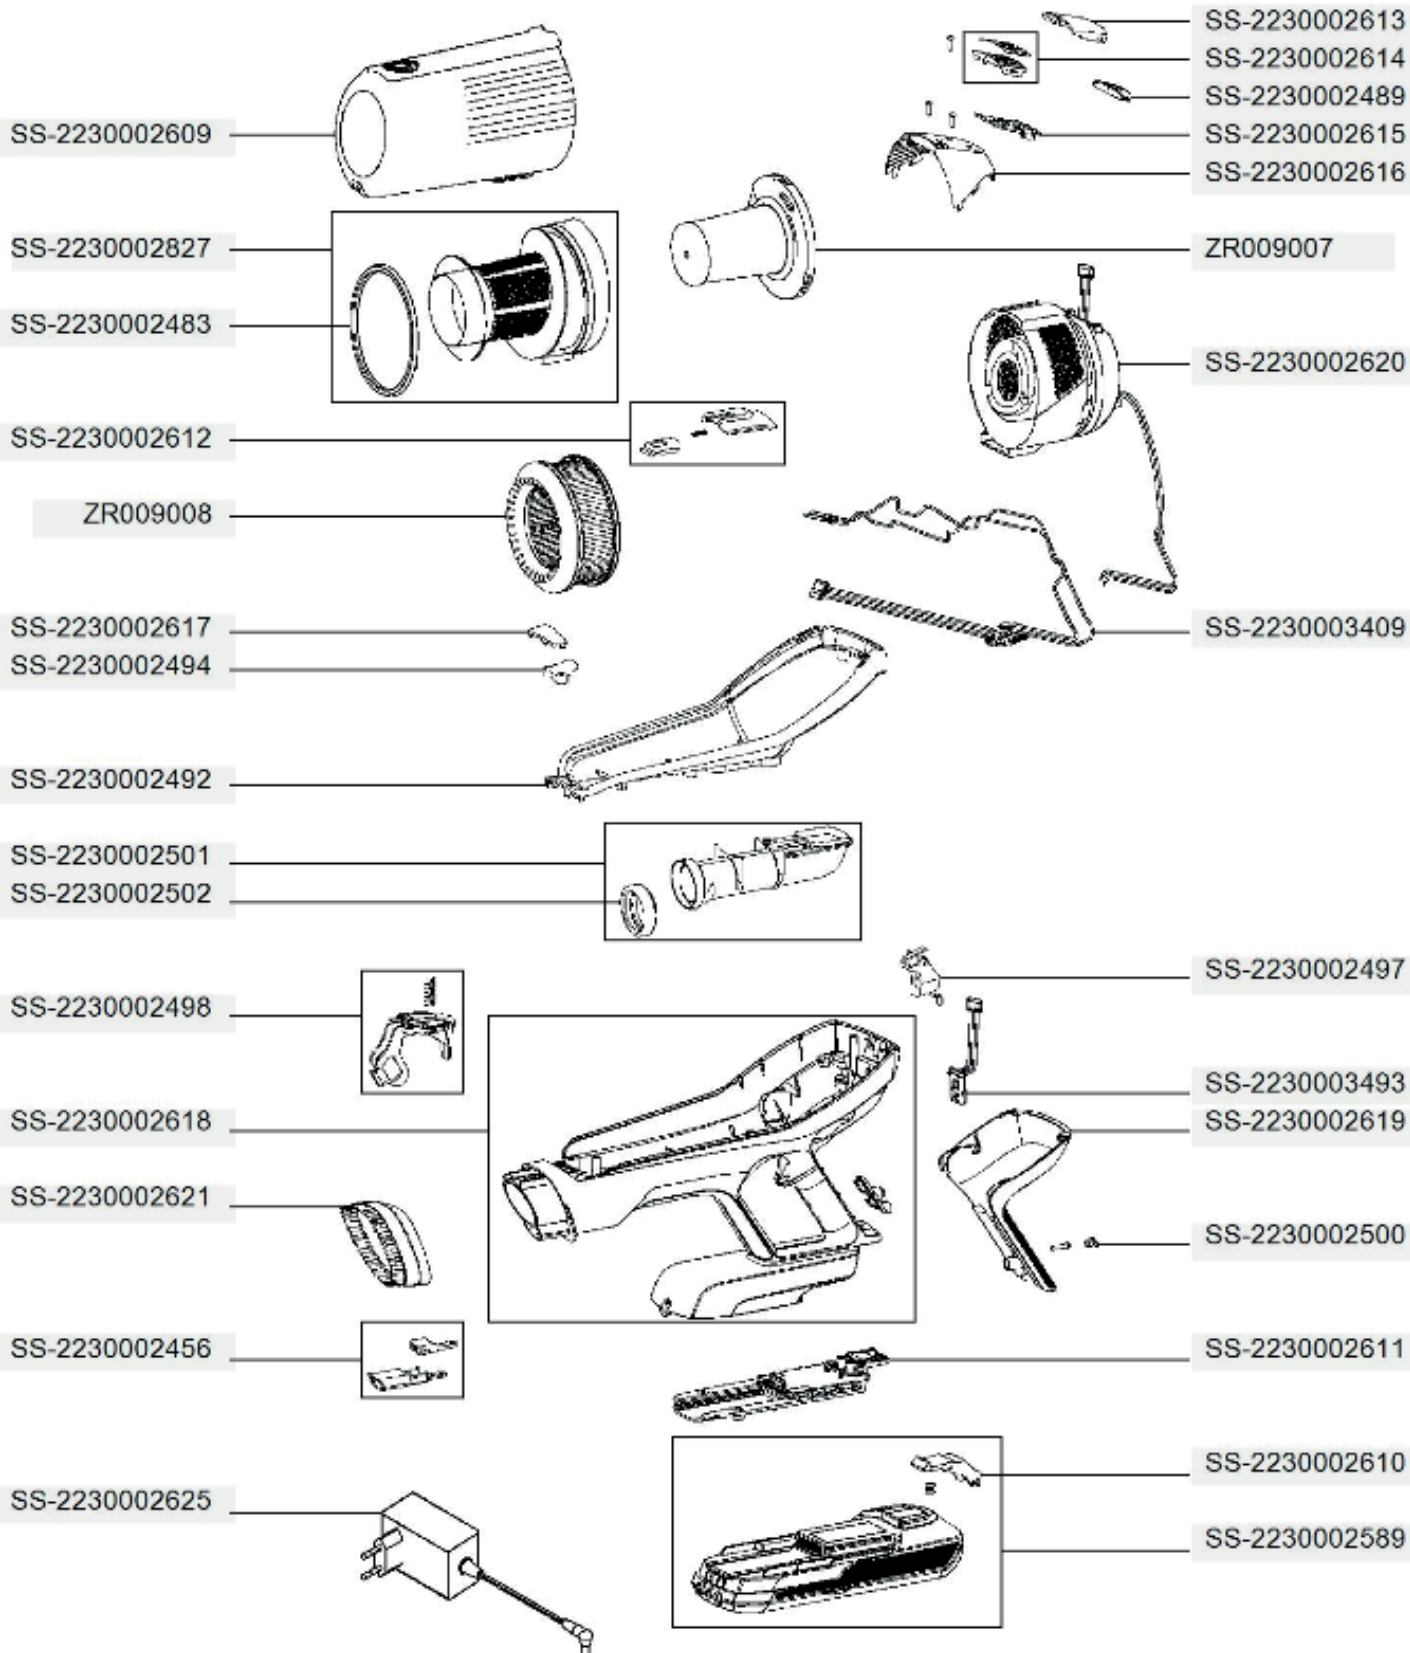

RH9959WO/4Q0

ROWENTA

RH9959WO/4Q0

SS-2230002629

SS-2230002627

SS-2230002626

SS-2230002622

SS-2230002508

SS-2230002509

SS-2230002623

SS-2230002510

SS-2230002511

SS-2230002628

SS-2230002515

SS-2230002624