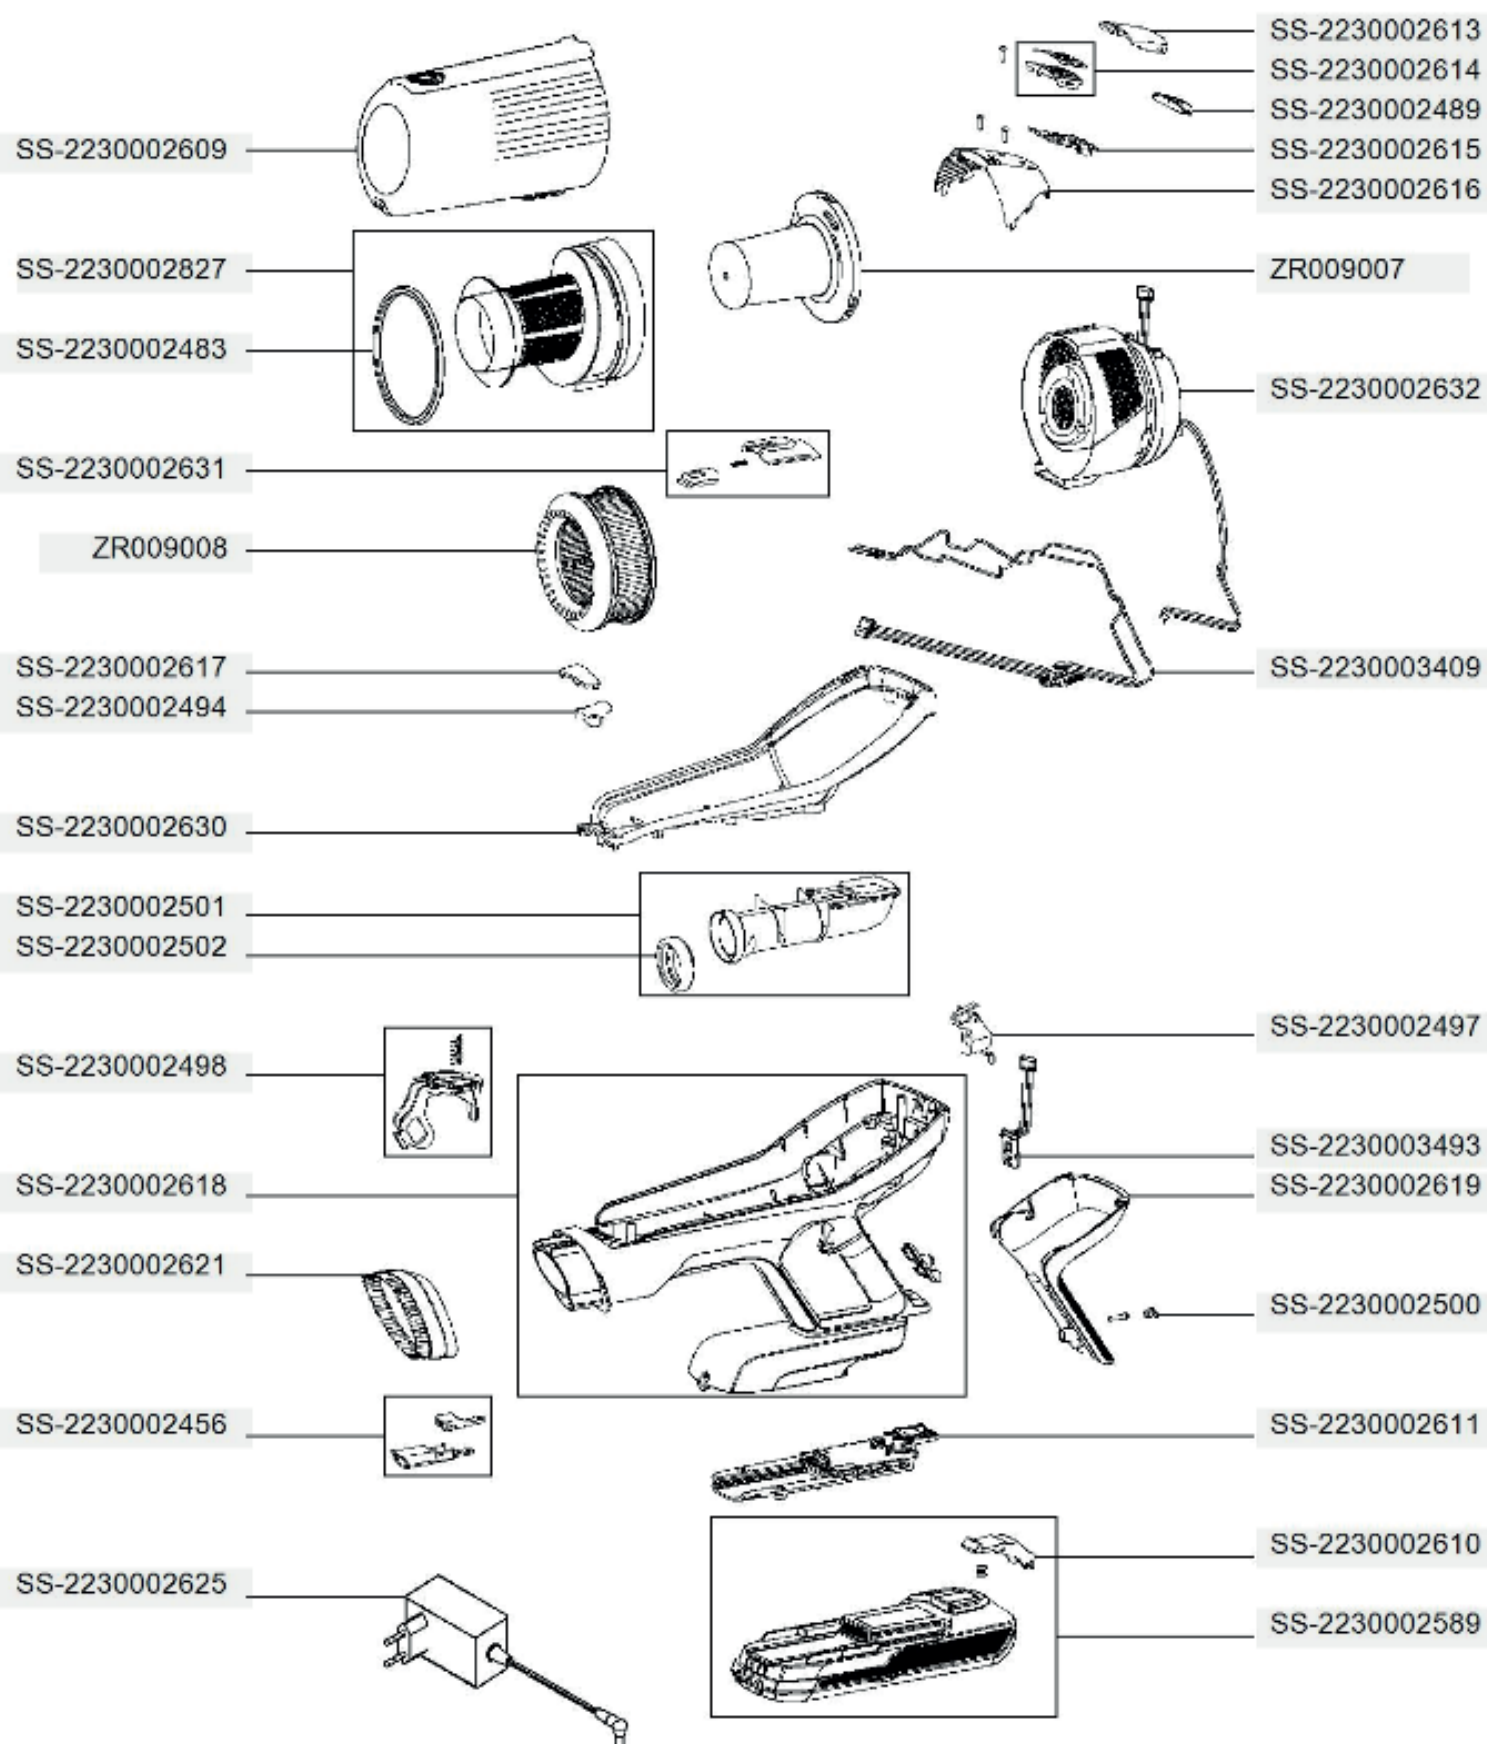

# RH9990WO/4Q0

ROWENTA

RH9990WO/4Q0

ZR009600

RS-2230002183

ZR009501

ROWENTA

# RH9990WO/4Q0