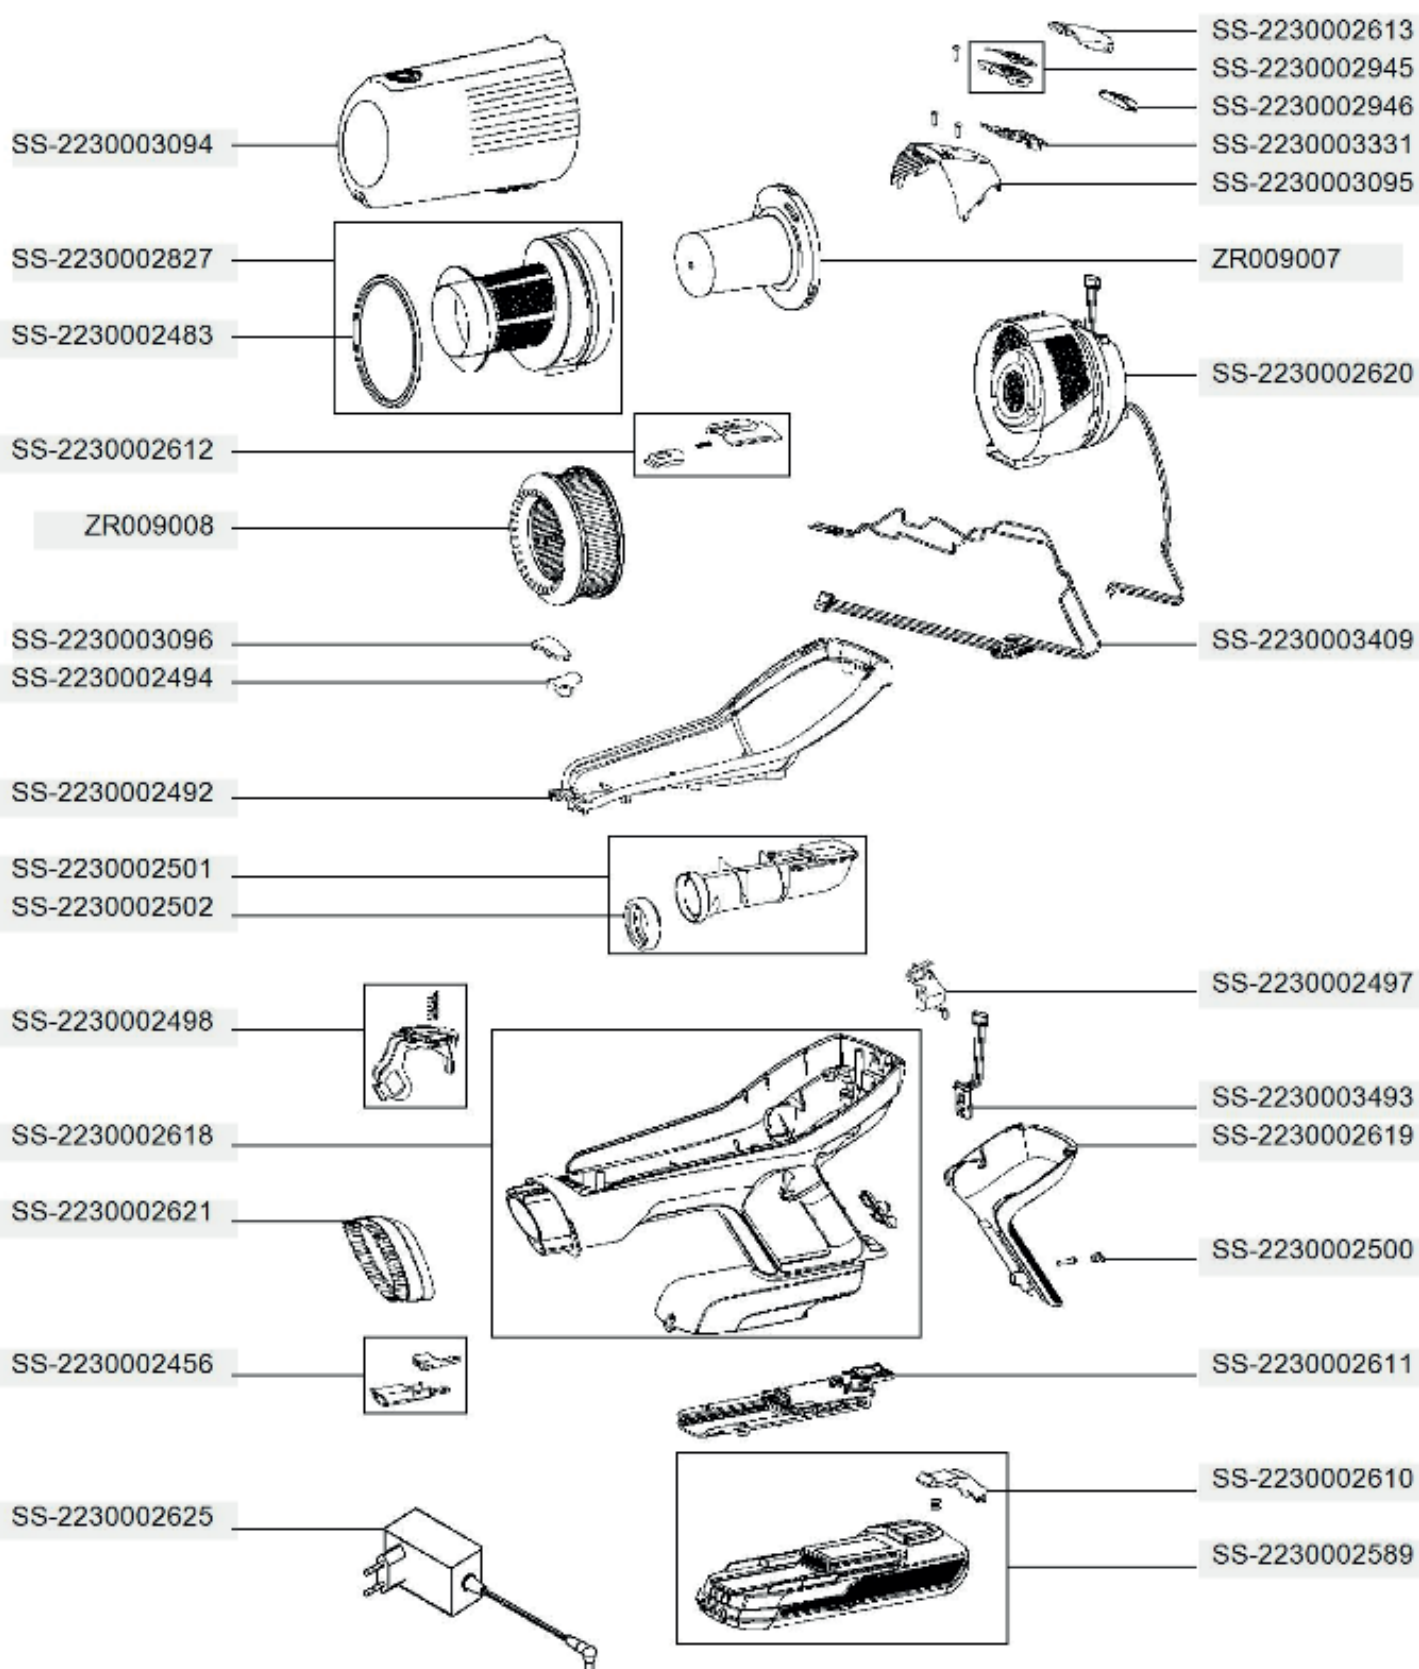

Rowenta

RH99A9WO/4Q0

Rowenta

RH99A9WO/4Q0

SS-2230002629

SS-2230002627

SS-2230002626

SS-2230002622

SS-2230002508

SS-2230002509

SS-2230002510

SS-2230002623

SS-2230002511

SS-2230002628

SS-2230002515

SS-2230002624