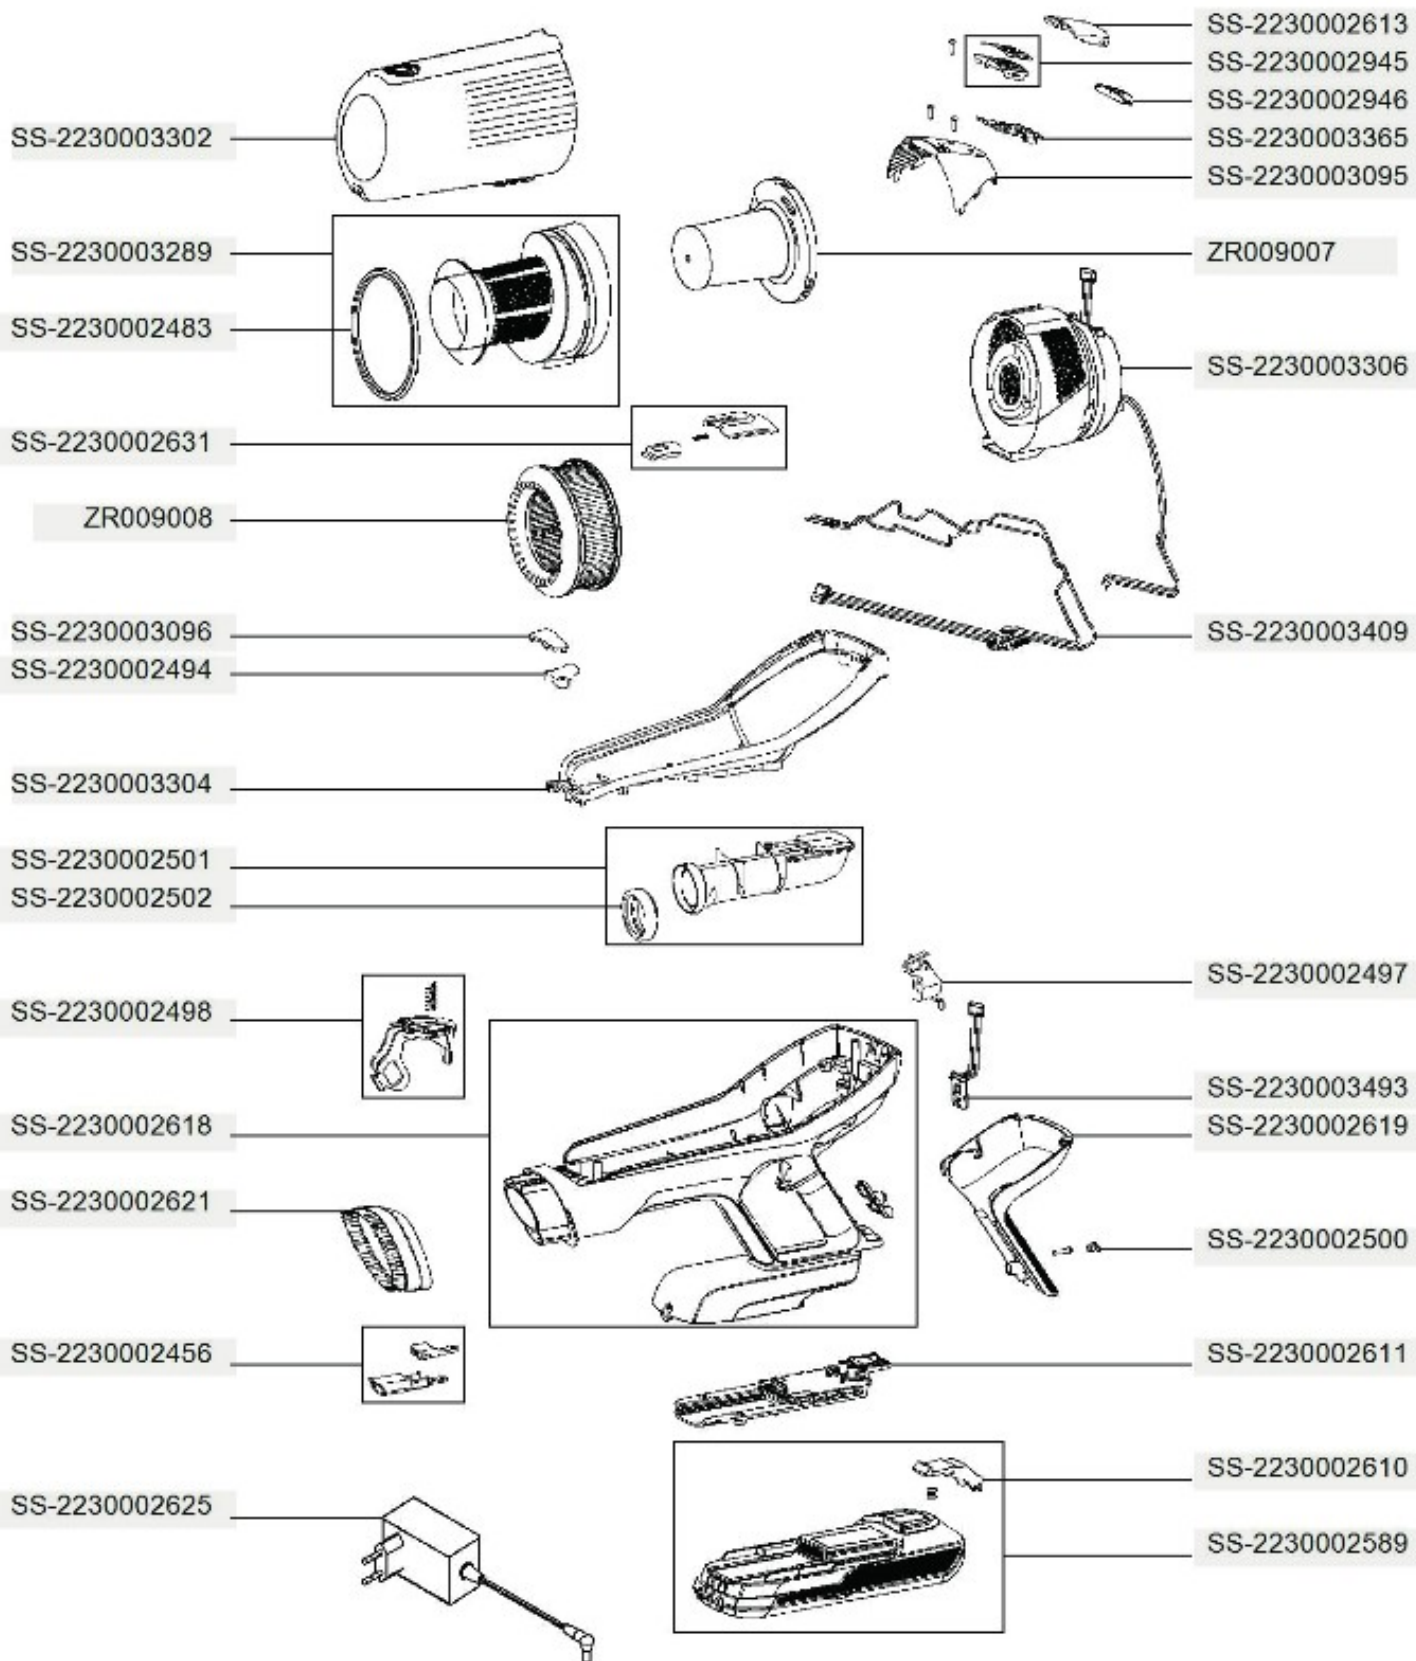

RH99C3WO/4Q3

Rowenta

RH99C3WO/4Q3

Rowenta

RH99C3WO/4Q3

SS-2230002624

ZR905003