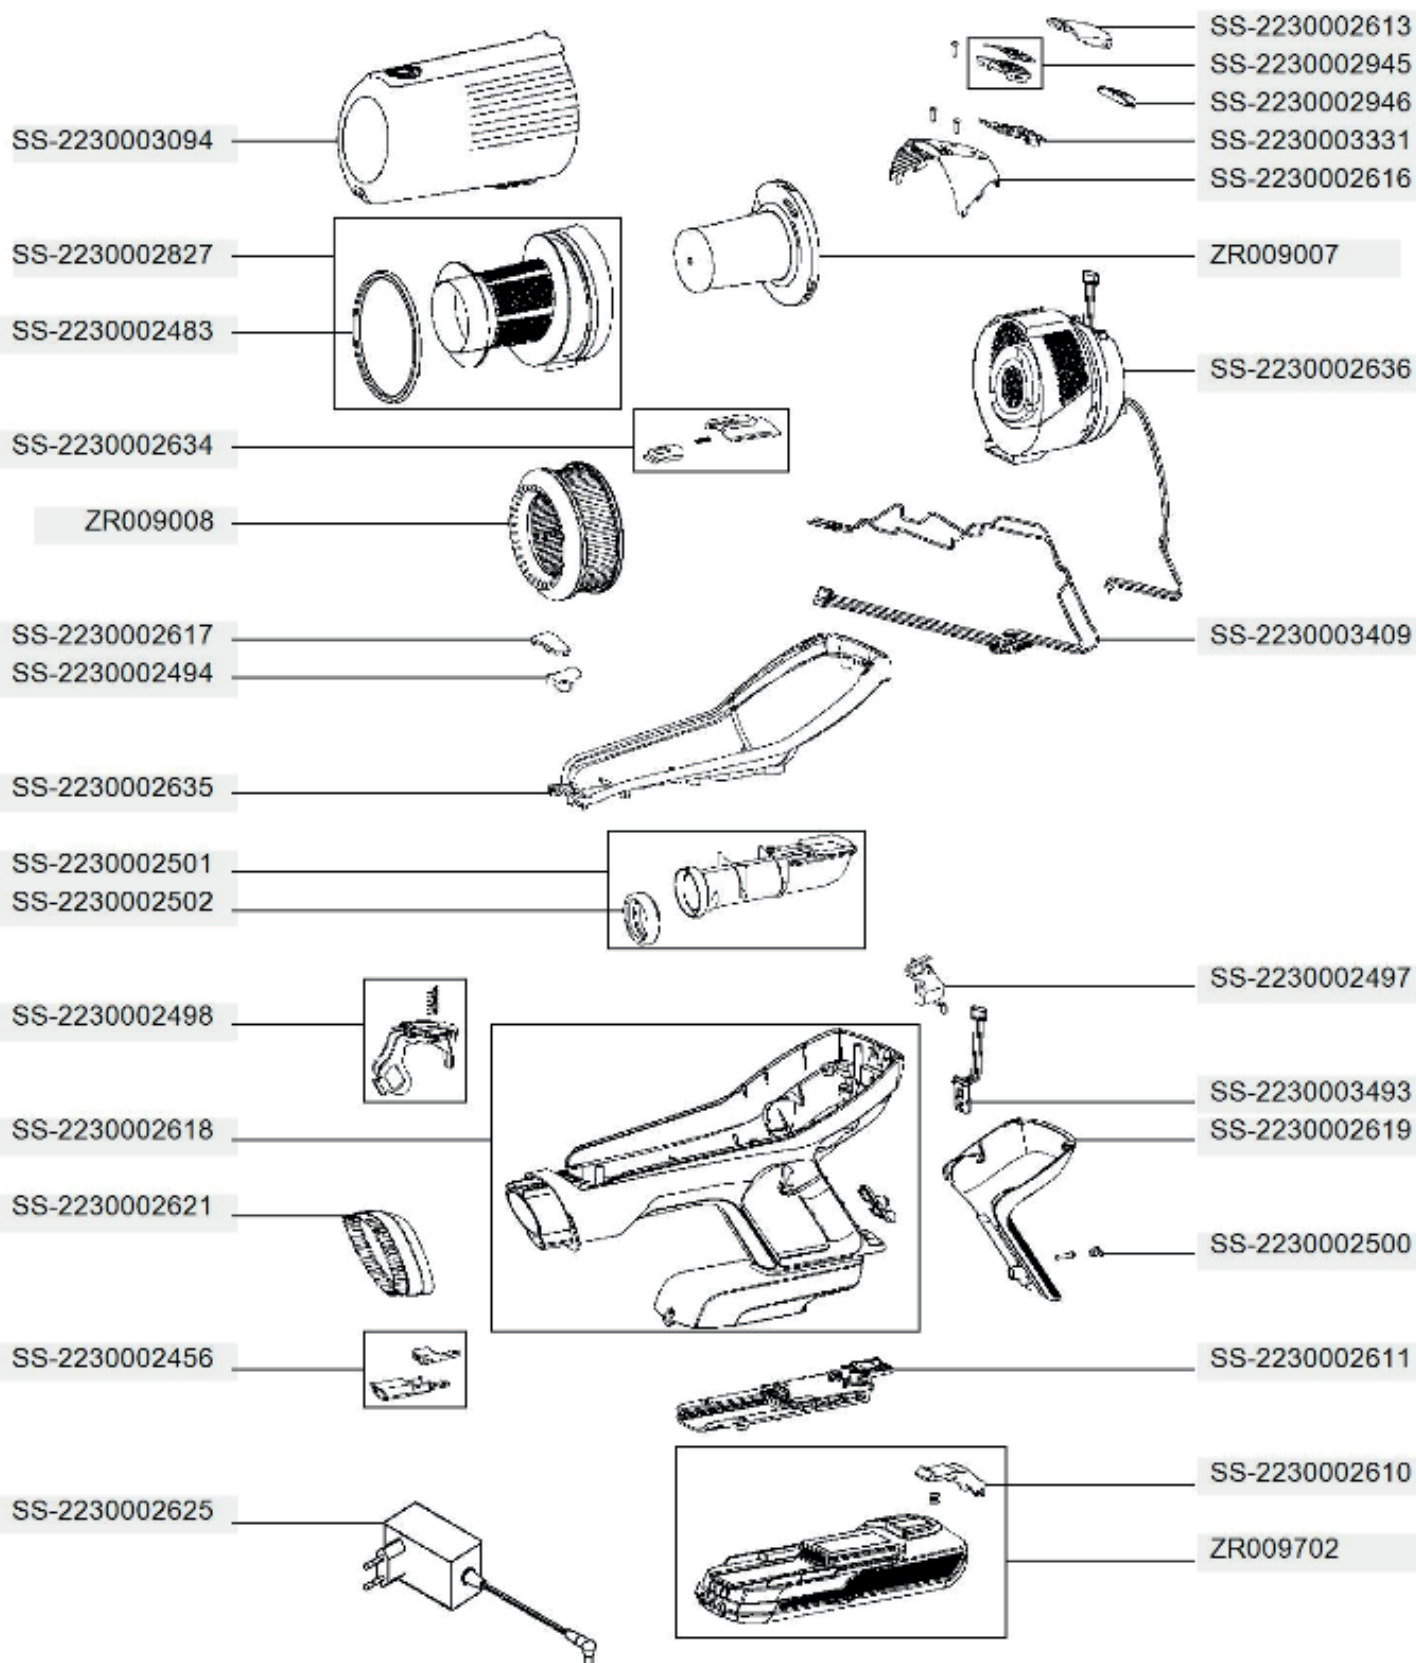

Rowenta

RH99F1WO/4Q0

Rowenta

RH99F1WO/4Q0

SS-2230002624

ZR905003