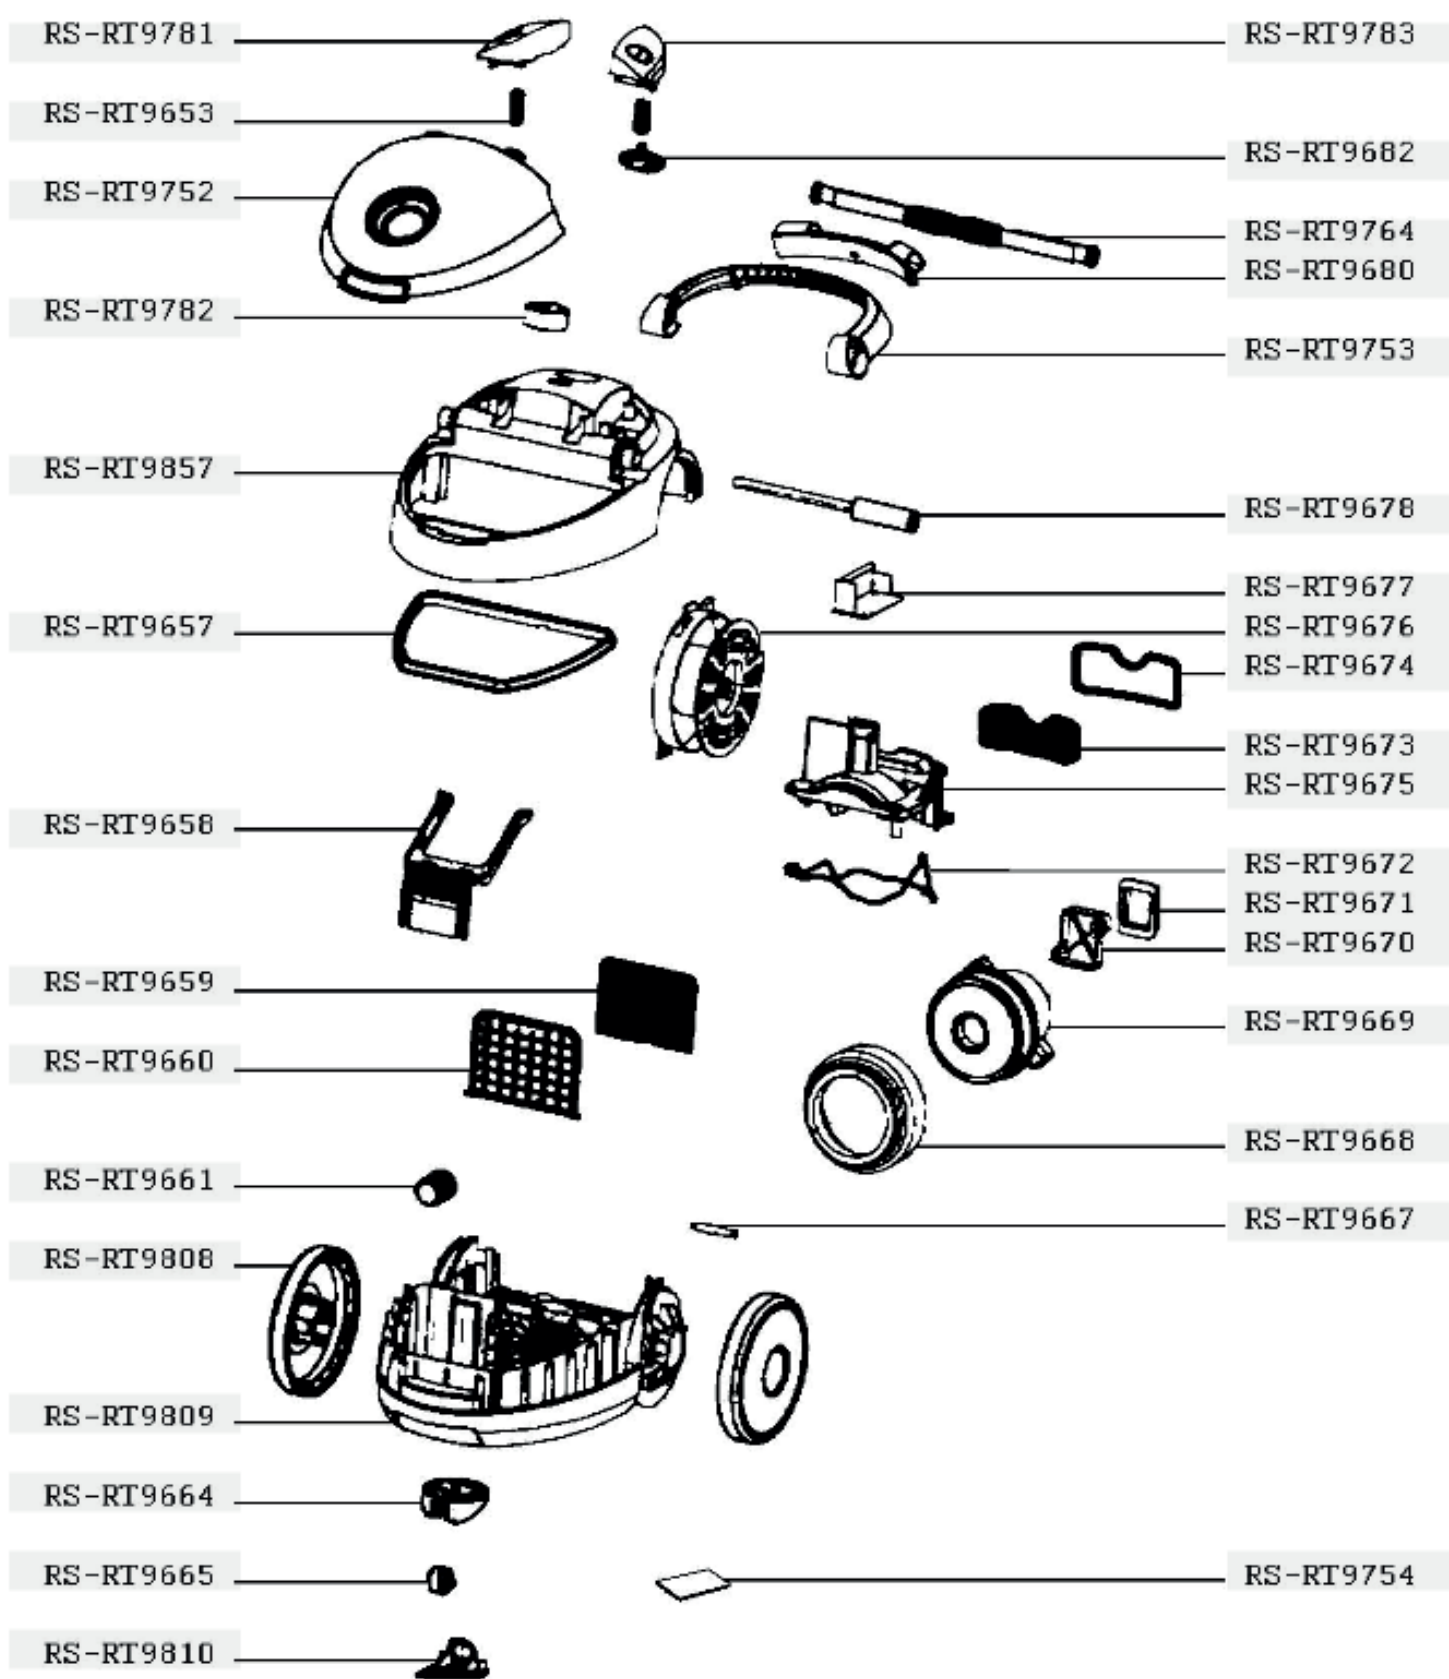

Rowenta

RO173301/4Q0

Rowenta

RO173301/4Q0

RS-RT9683

RS-RT9764

RS-RT9087

ZR901001

RS-RT9826

RS-RT9434

RS-RT9533

ZR003901

ZR004201
ZR004501