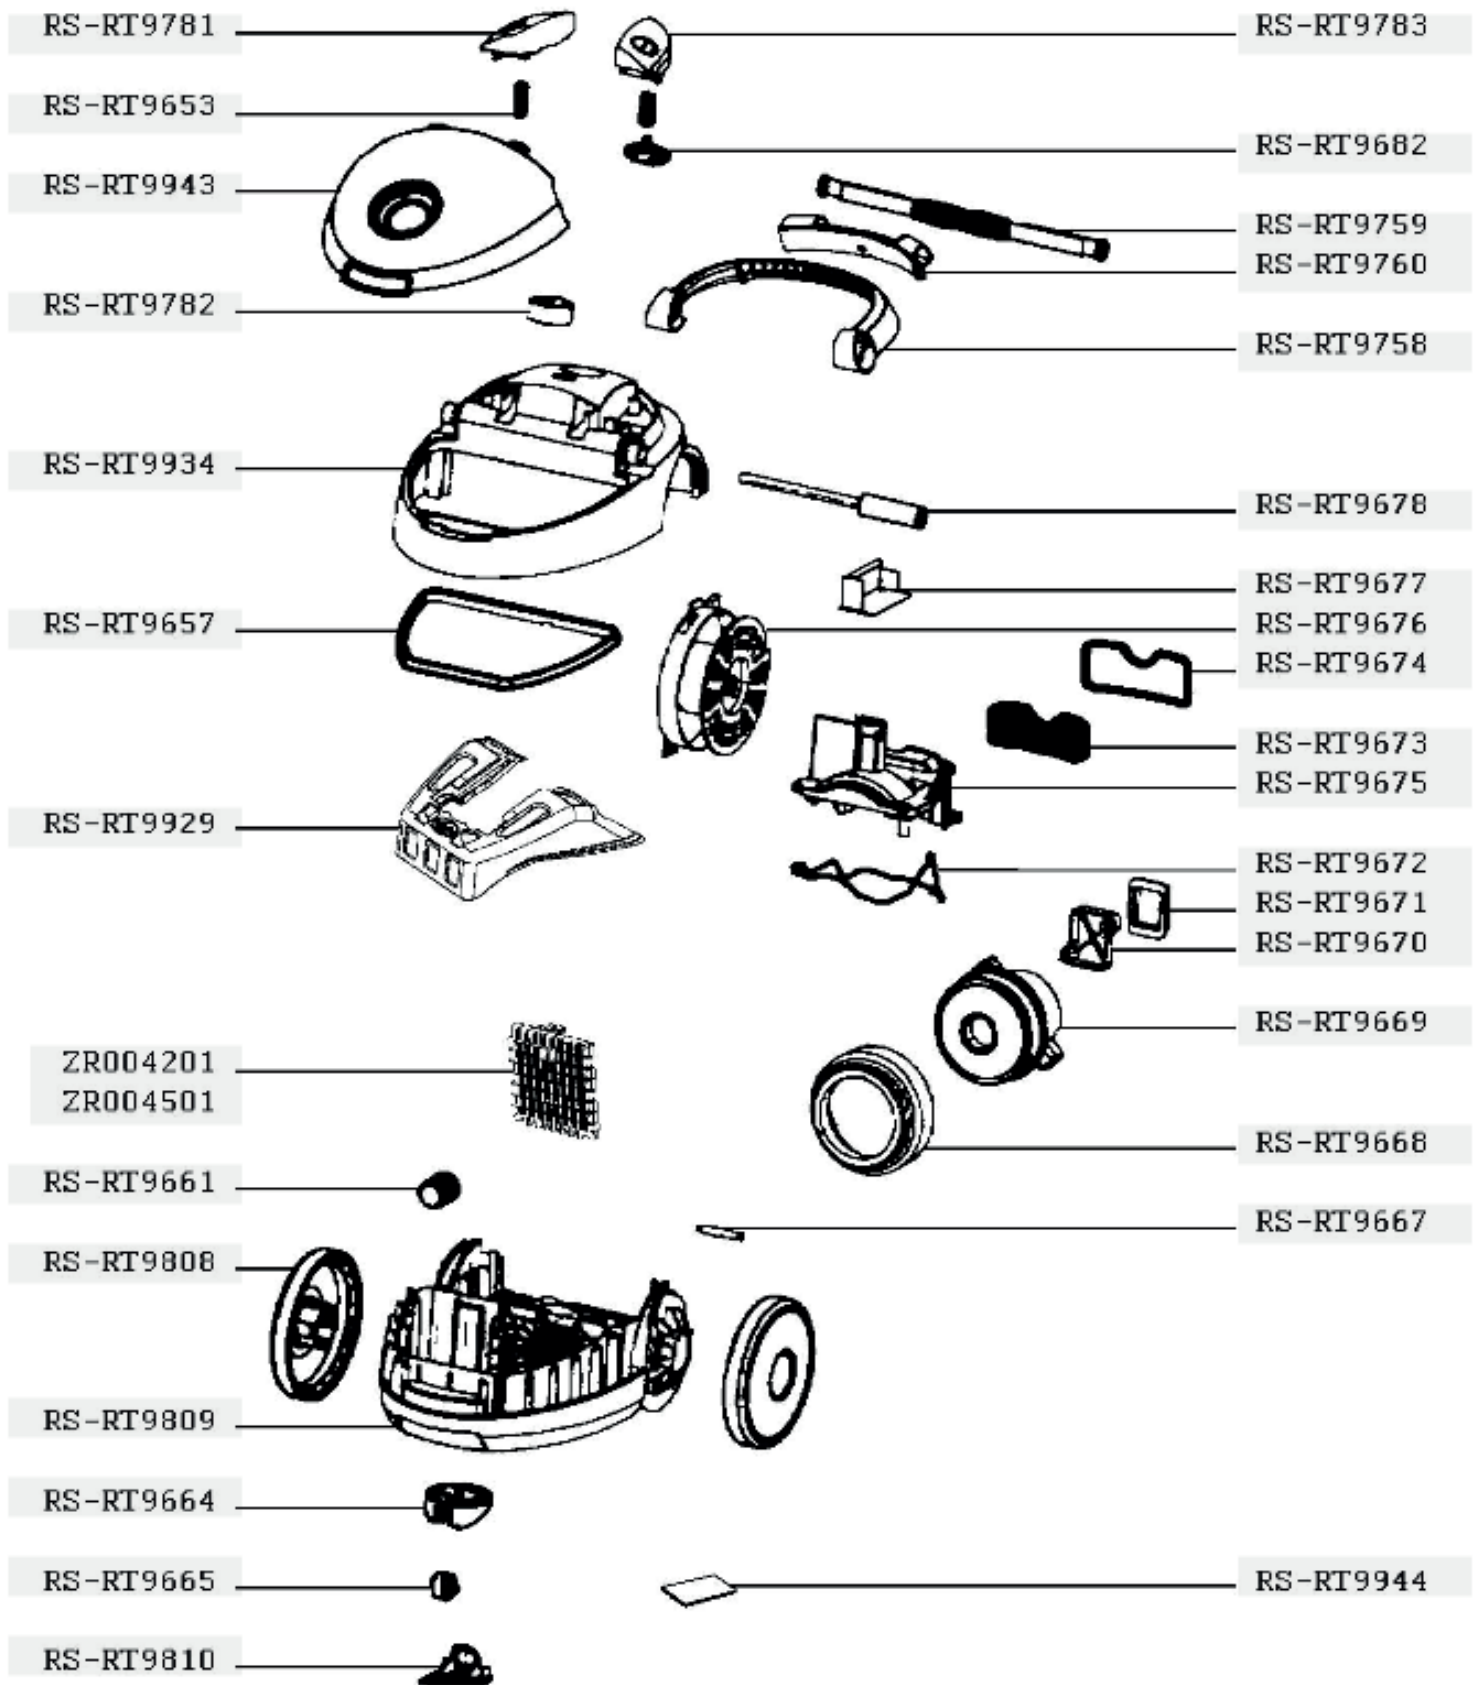

RO179501/4Q0

Rowenta

RO179501/4Q0

RS-RT9683

RS-RT9760

RS-RT9087

ZR901001

RS-RT9826

RS-RT9434

RS-RT9544

RS-RT9533

ZR004201

ZR004501

WB305120