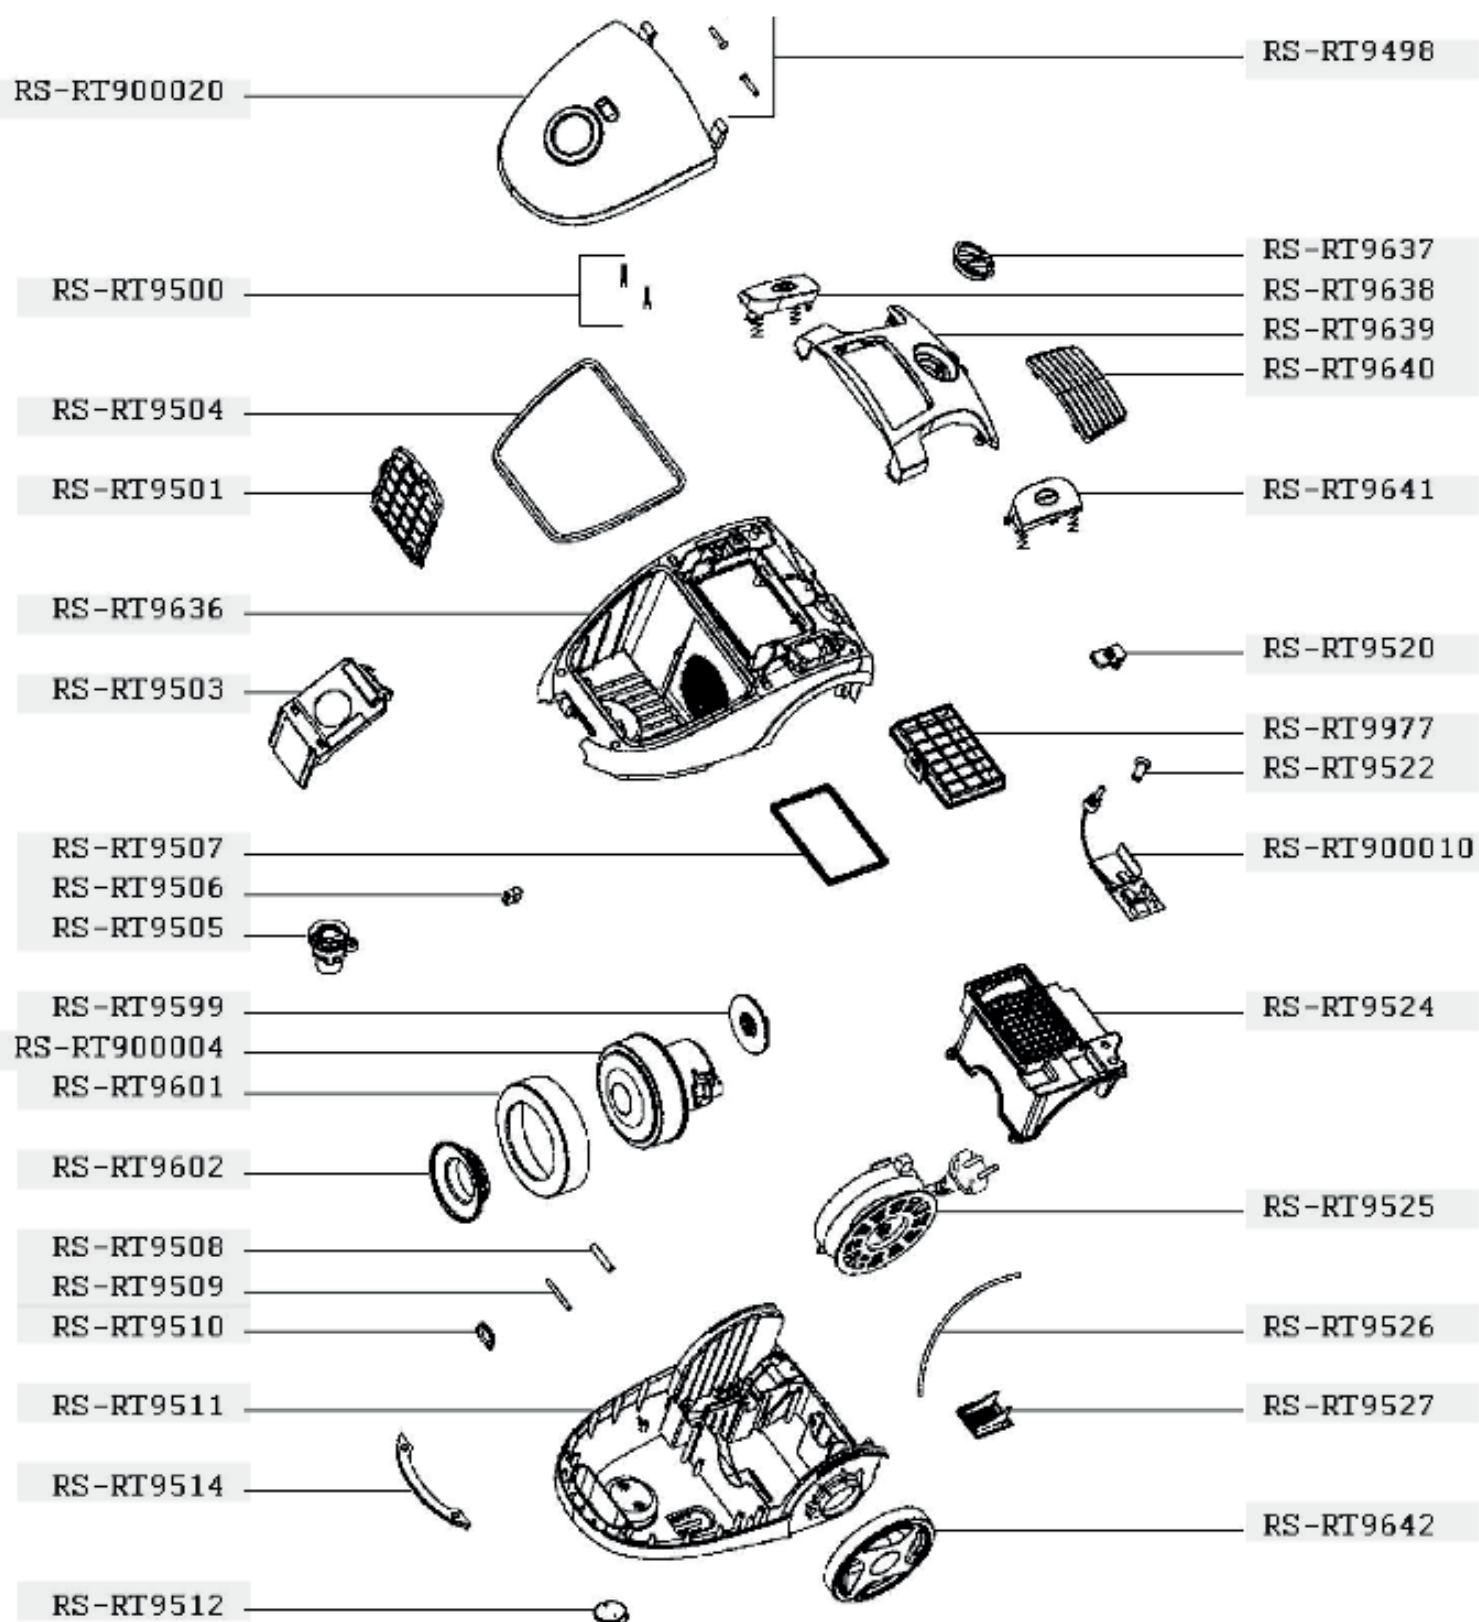

RO212601/4Q0

Rowenta

RO212601/4Q0

RS-RT9532

RS-RT9087

RS-RT9434

ZR901001

RS-RT900035

RS-RT9826

RS-RT9976