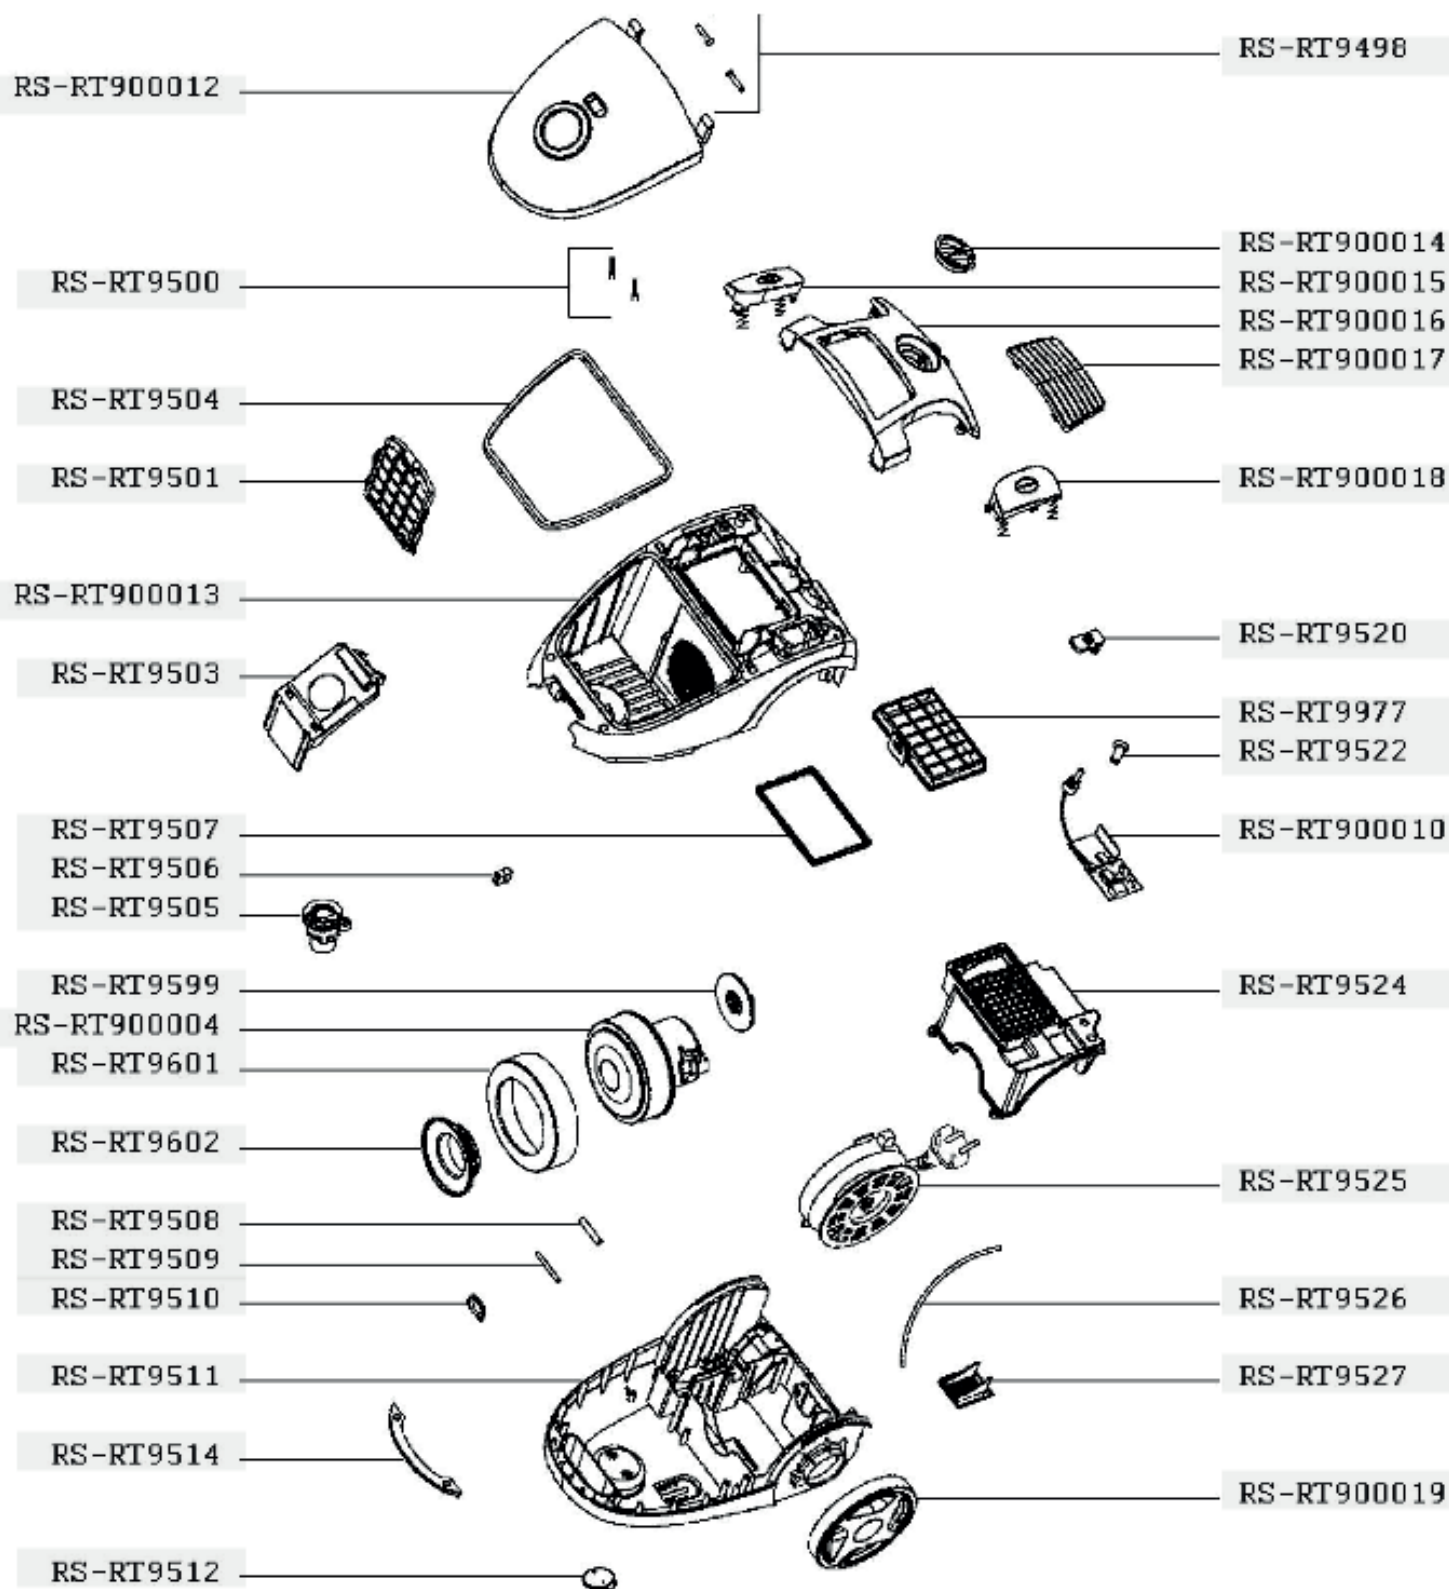

RO214501/4Q0

Rowenta

RO214501/4Q0

RS-RT9532

RS-RT9087

RS-RT9434

RS-RT9544

ZR901001

RS-RT9826

RS-RT90035

RS-RT9976