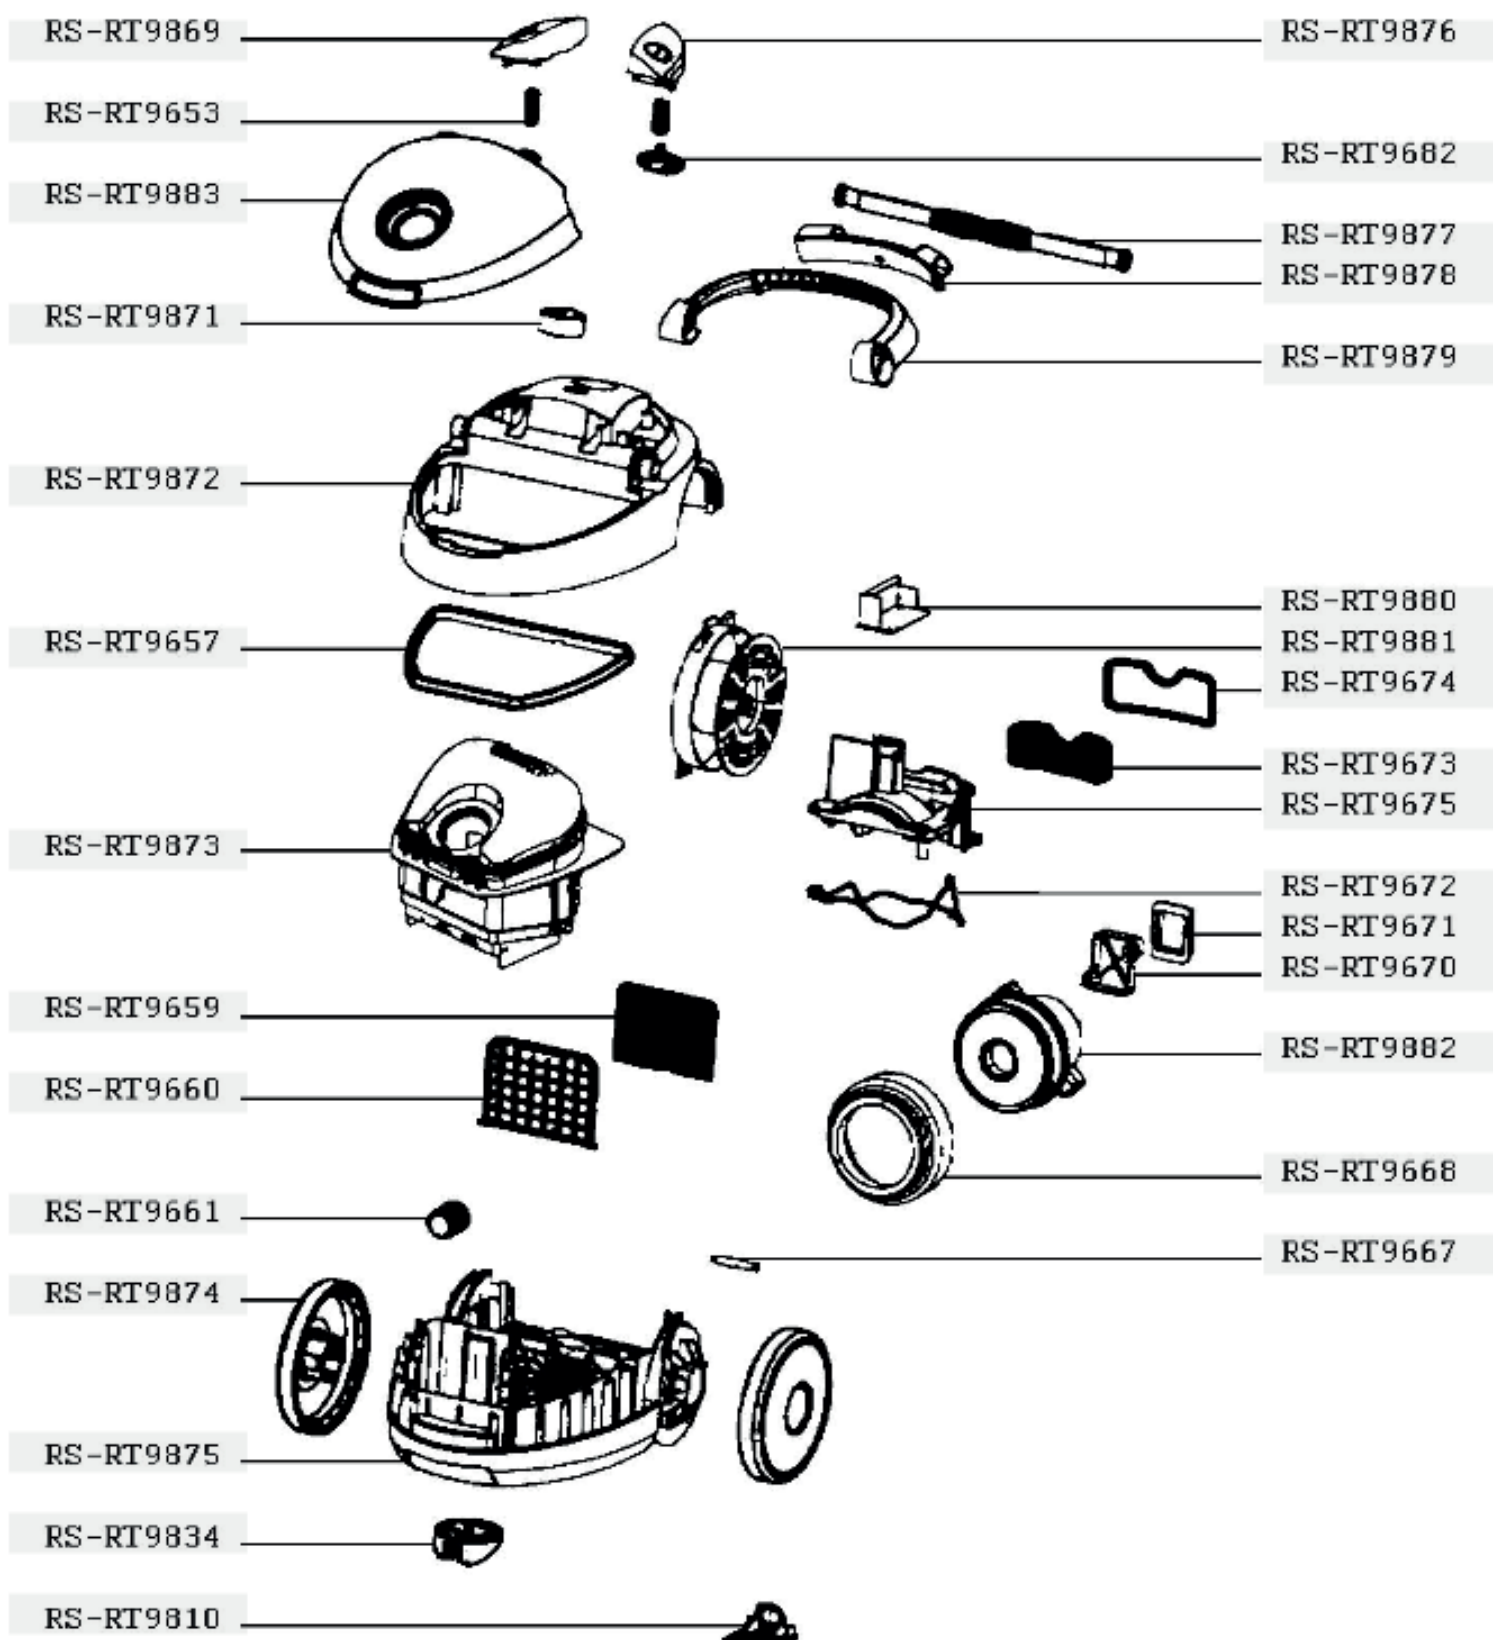

RO346301/4Q0

Rowenta

# RO346301/4Q0

RS-RT9683

RS-RT9877

RS-RT9086

ZR901001

RS-RT9827

RS-RT9434

RS-RT9533