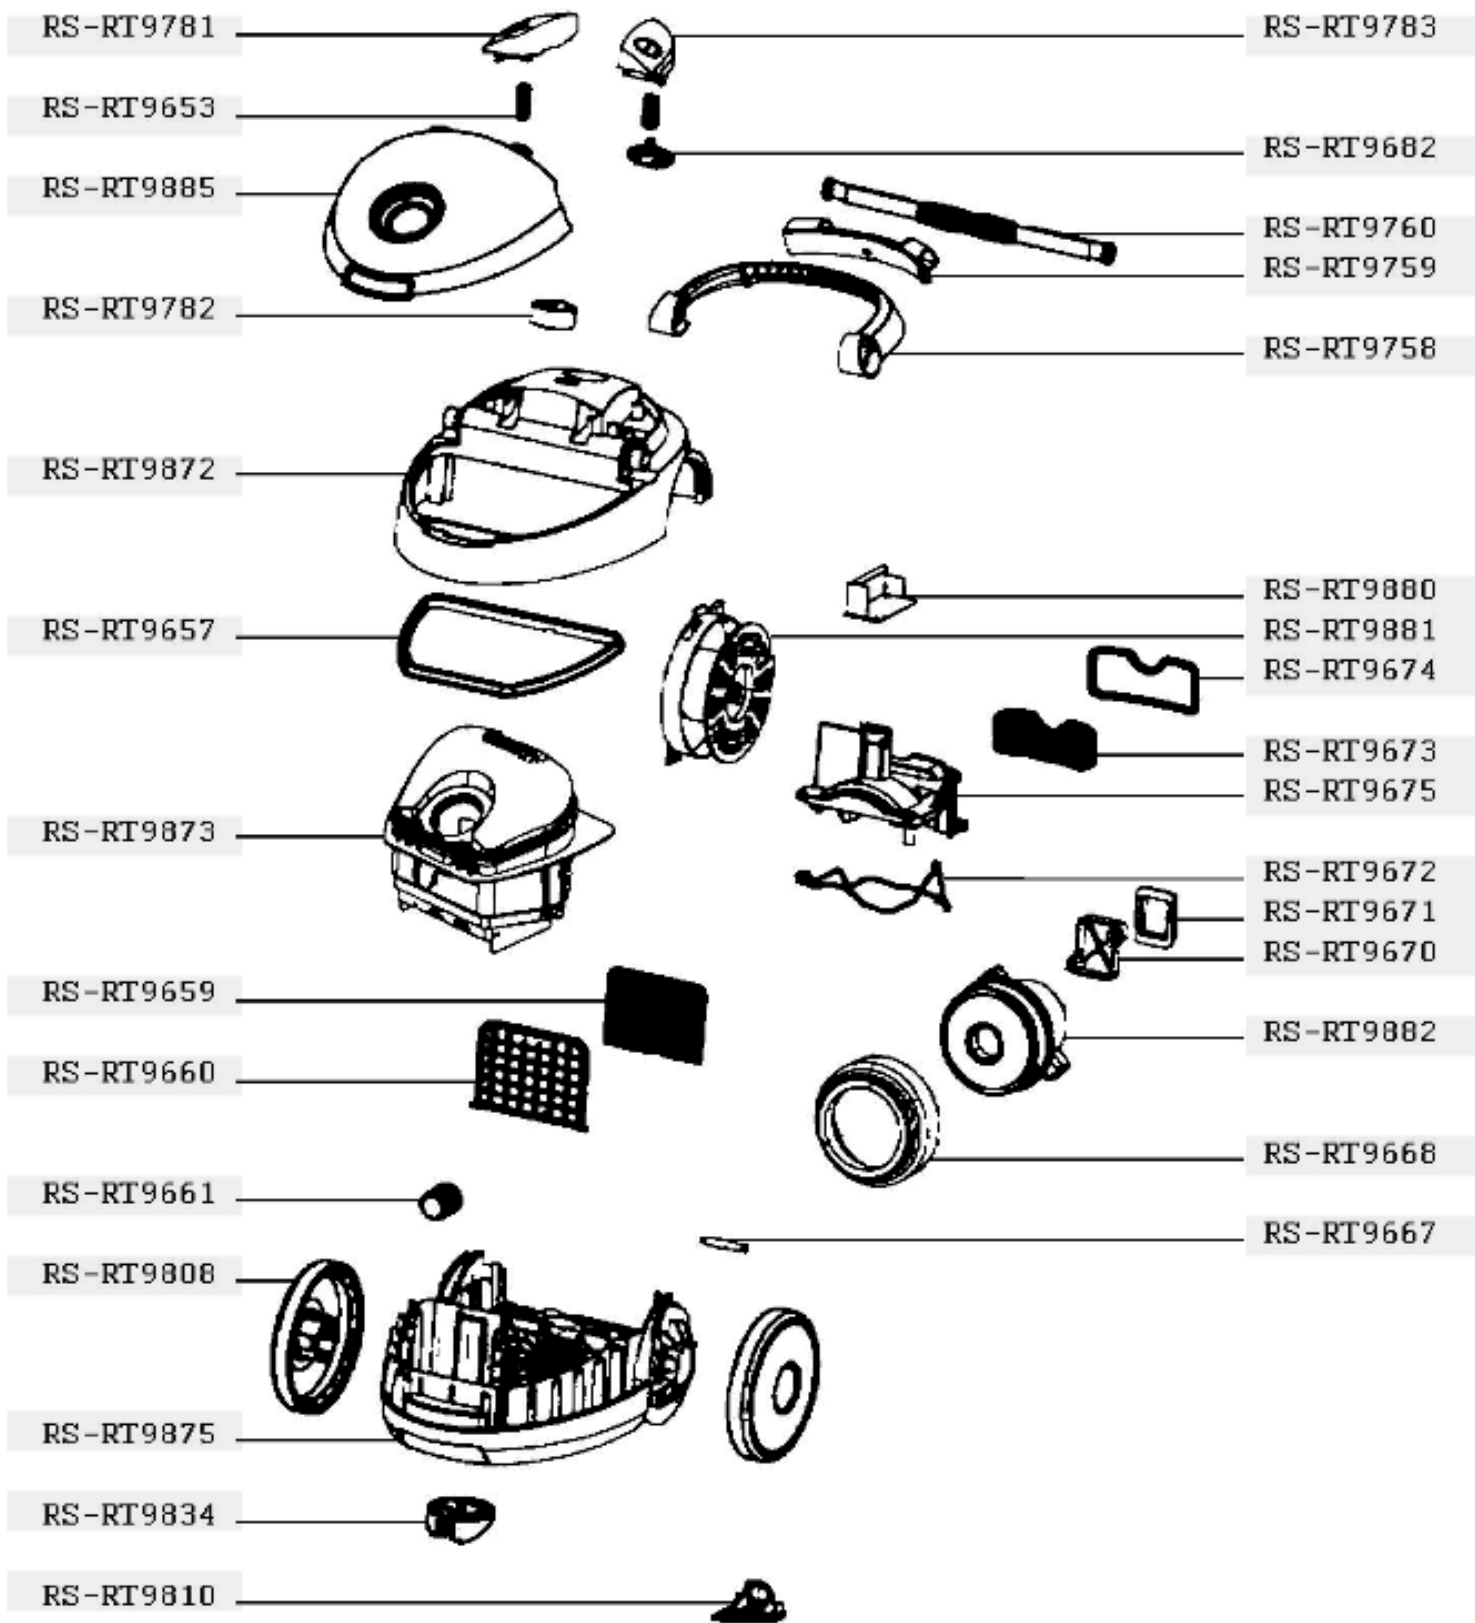

**RO348601/4Q0**

Rowenta

# RO348601/4Q0

RS-RT9683

RS-RT9760

RS-RT9087

ZR901001

RS-RT9826

RS-RT9434

RS-RT9544

ZR004601

RS-RT9533