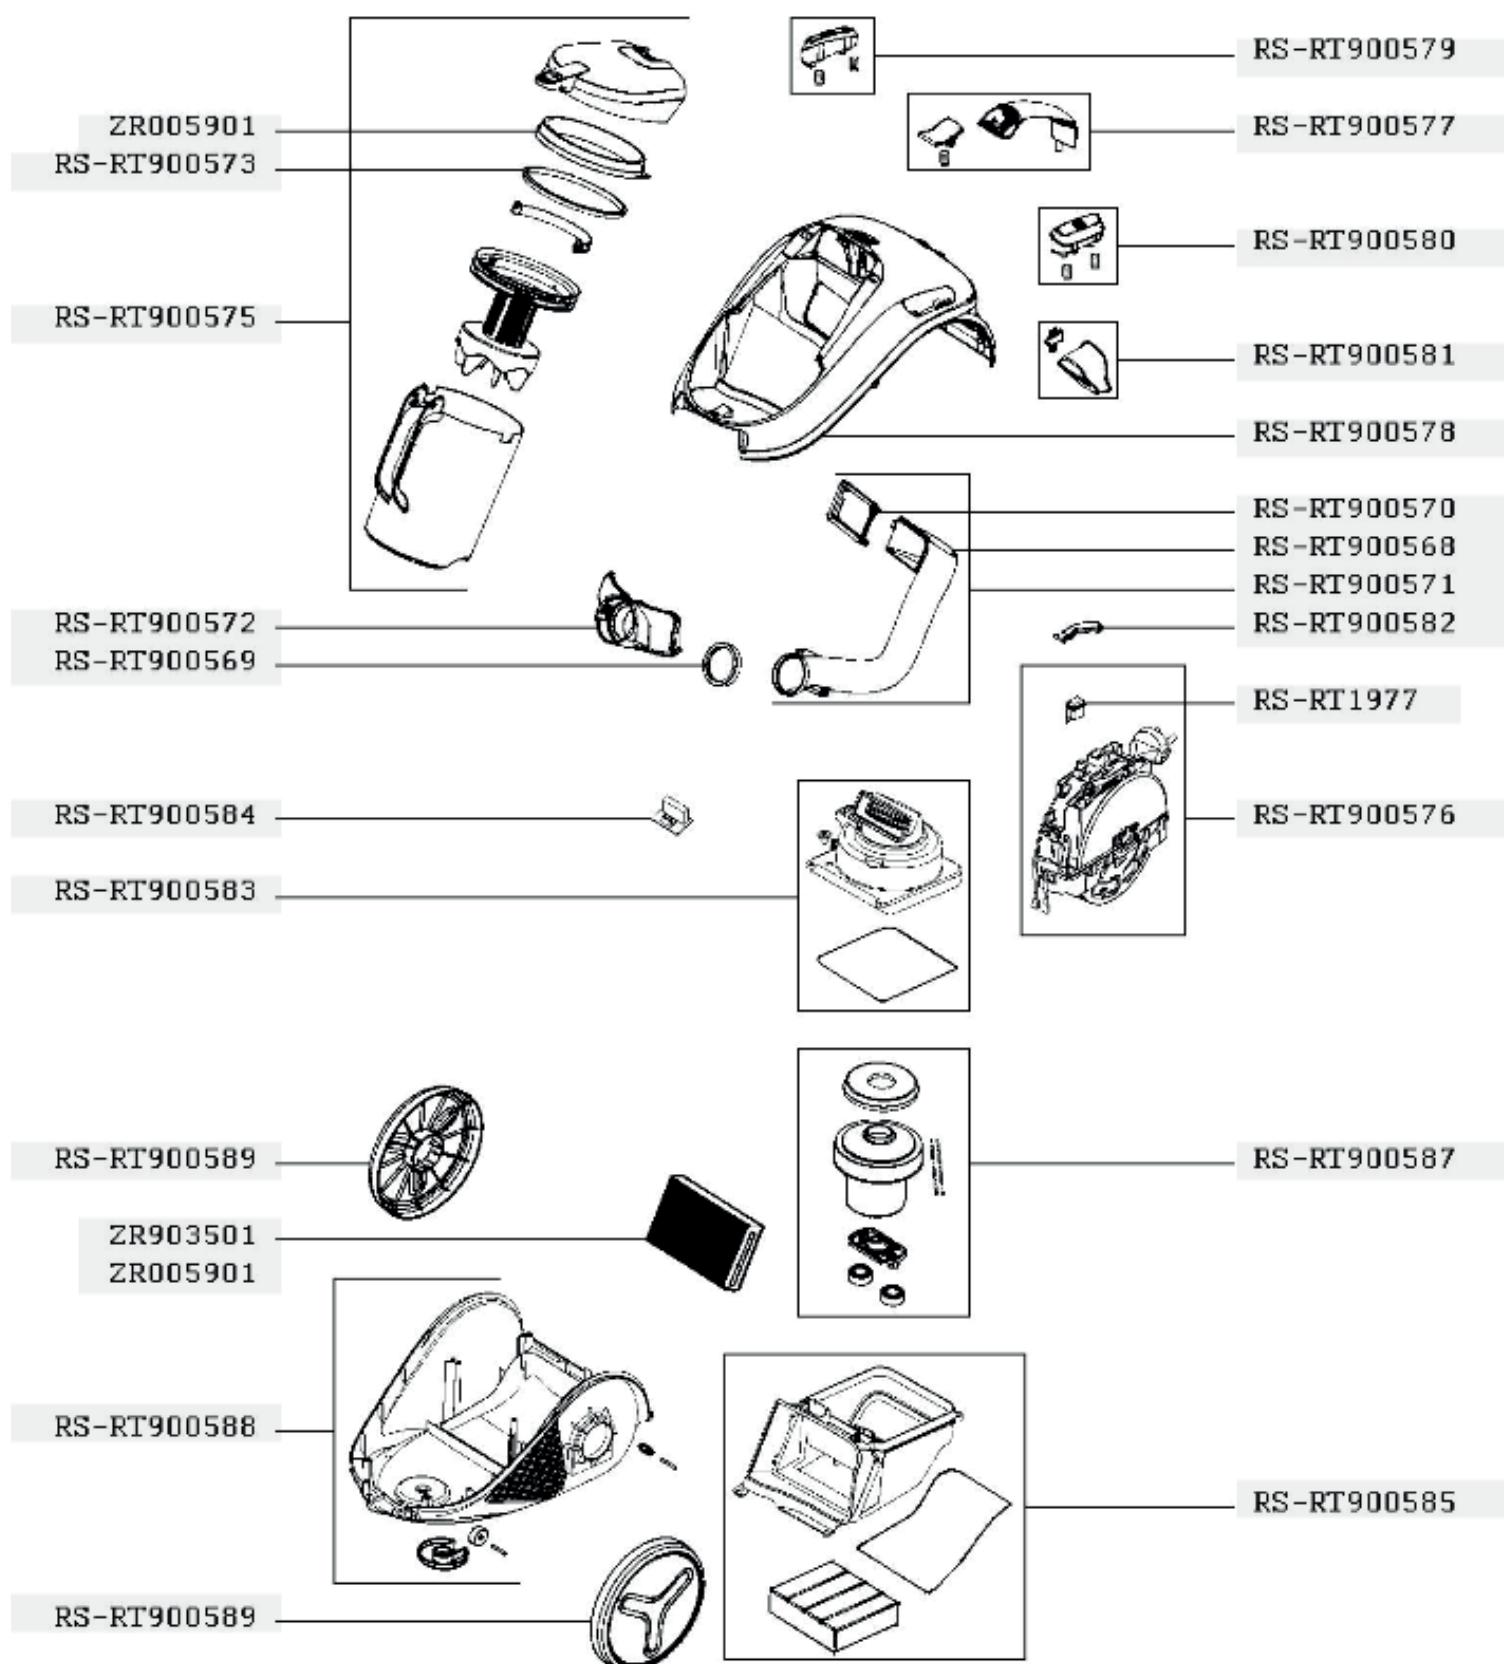

RO3731EA/4Q0

Rowenta

# RO3731EA/4Q0

RS-RT900428

RS-RT9087

RS-RT900496

ZR901001

RS-RT9434