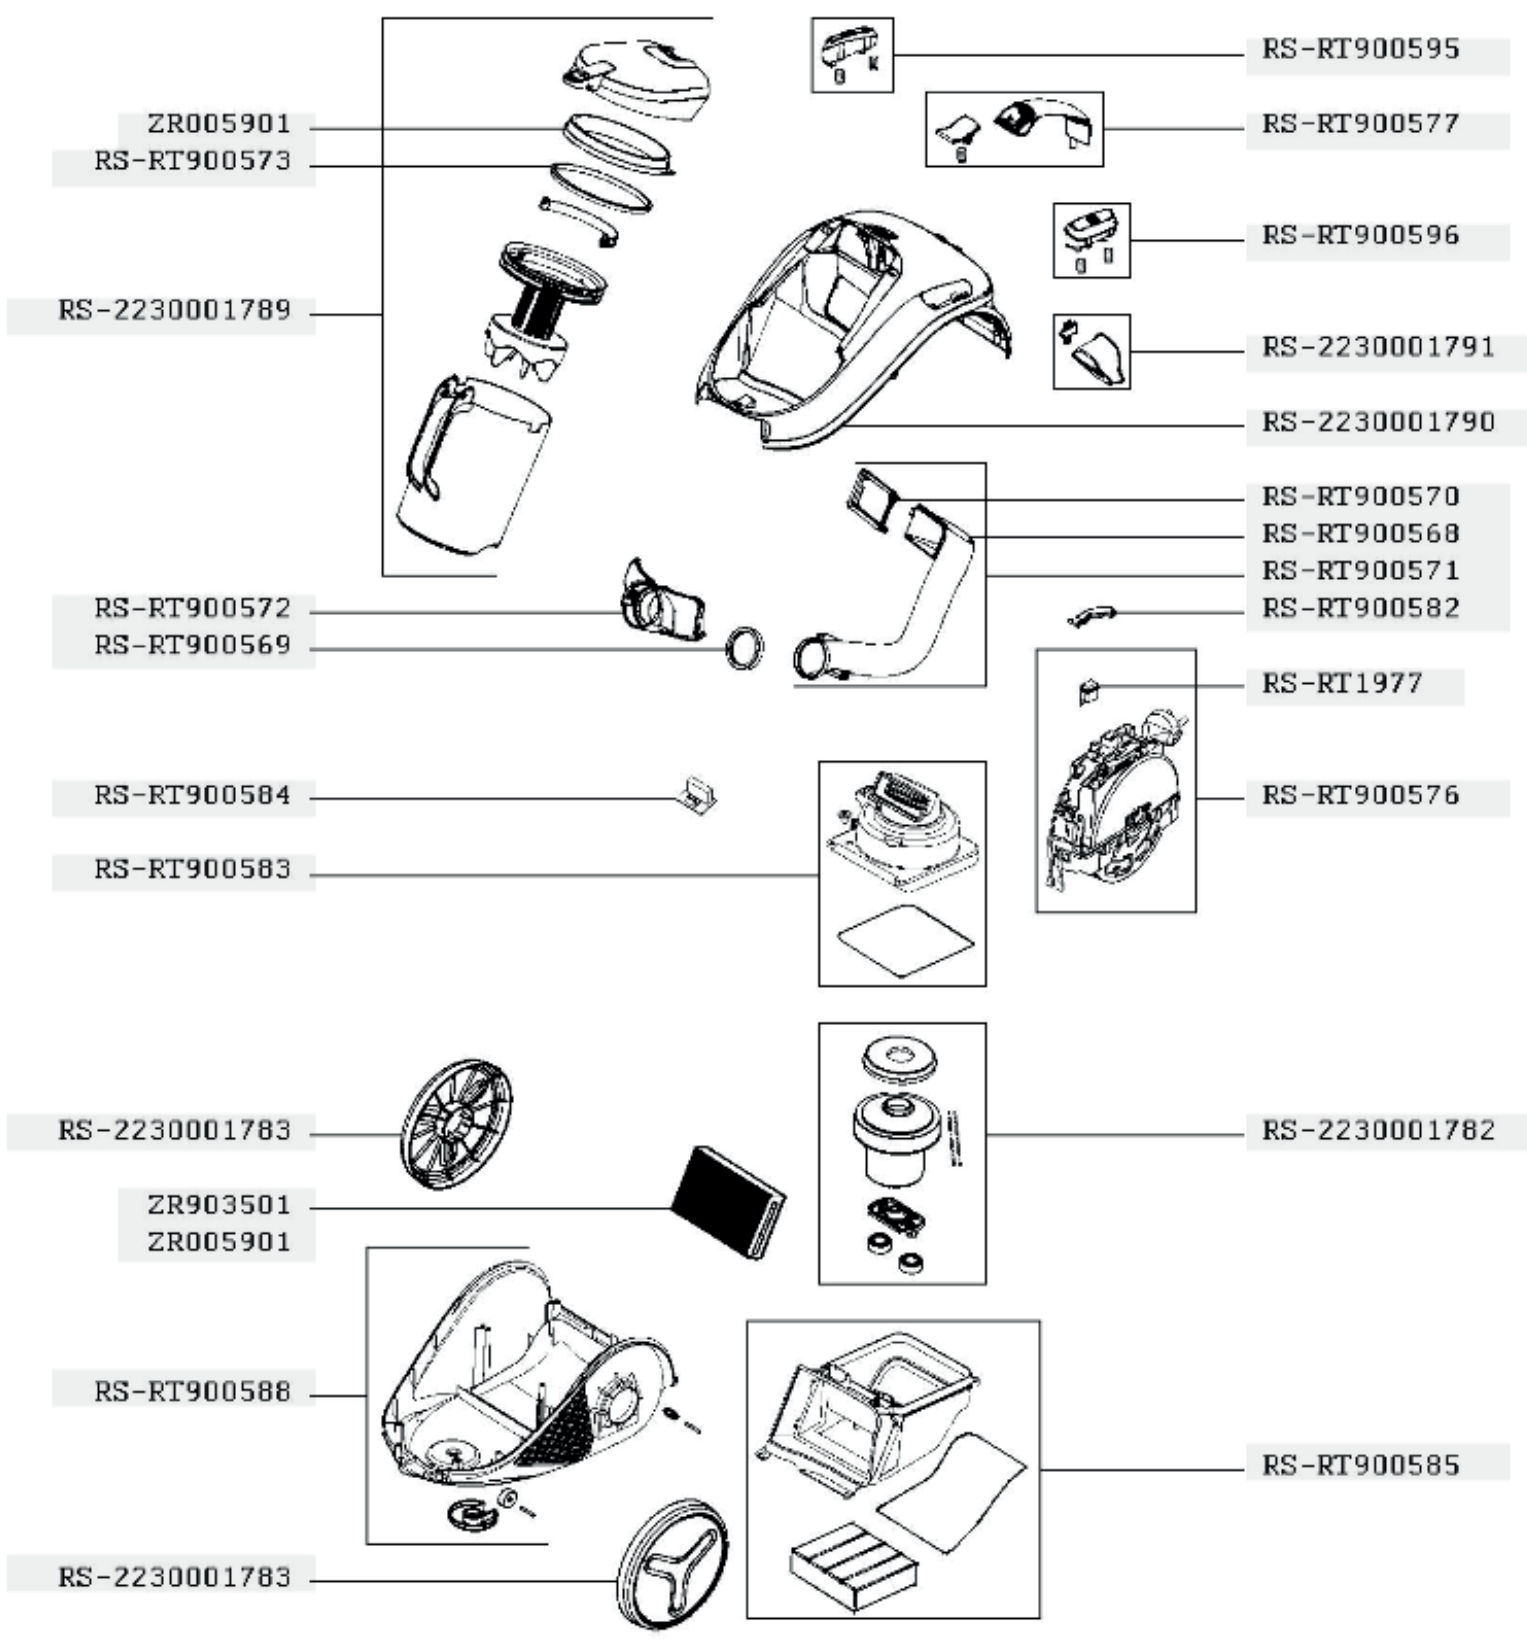

# RO3760EA/4Q0

Rowenta

RO3760EA/4Q0

RS-RT900428

RS-RT9087

RS-2230001784

ZR901001

RS-RT9434

RS-RT900497

ZR900601