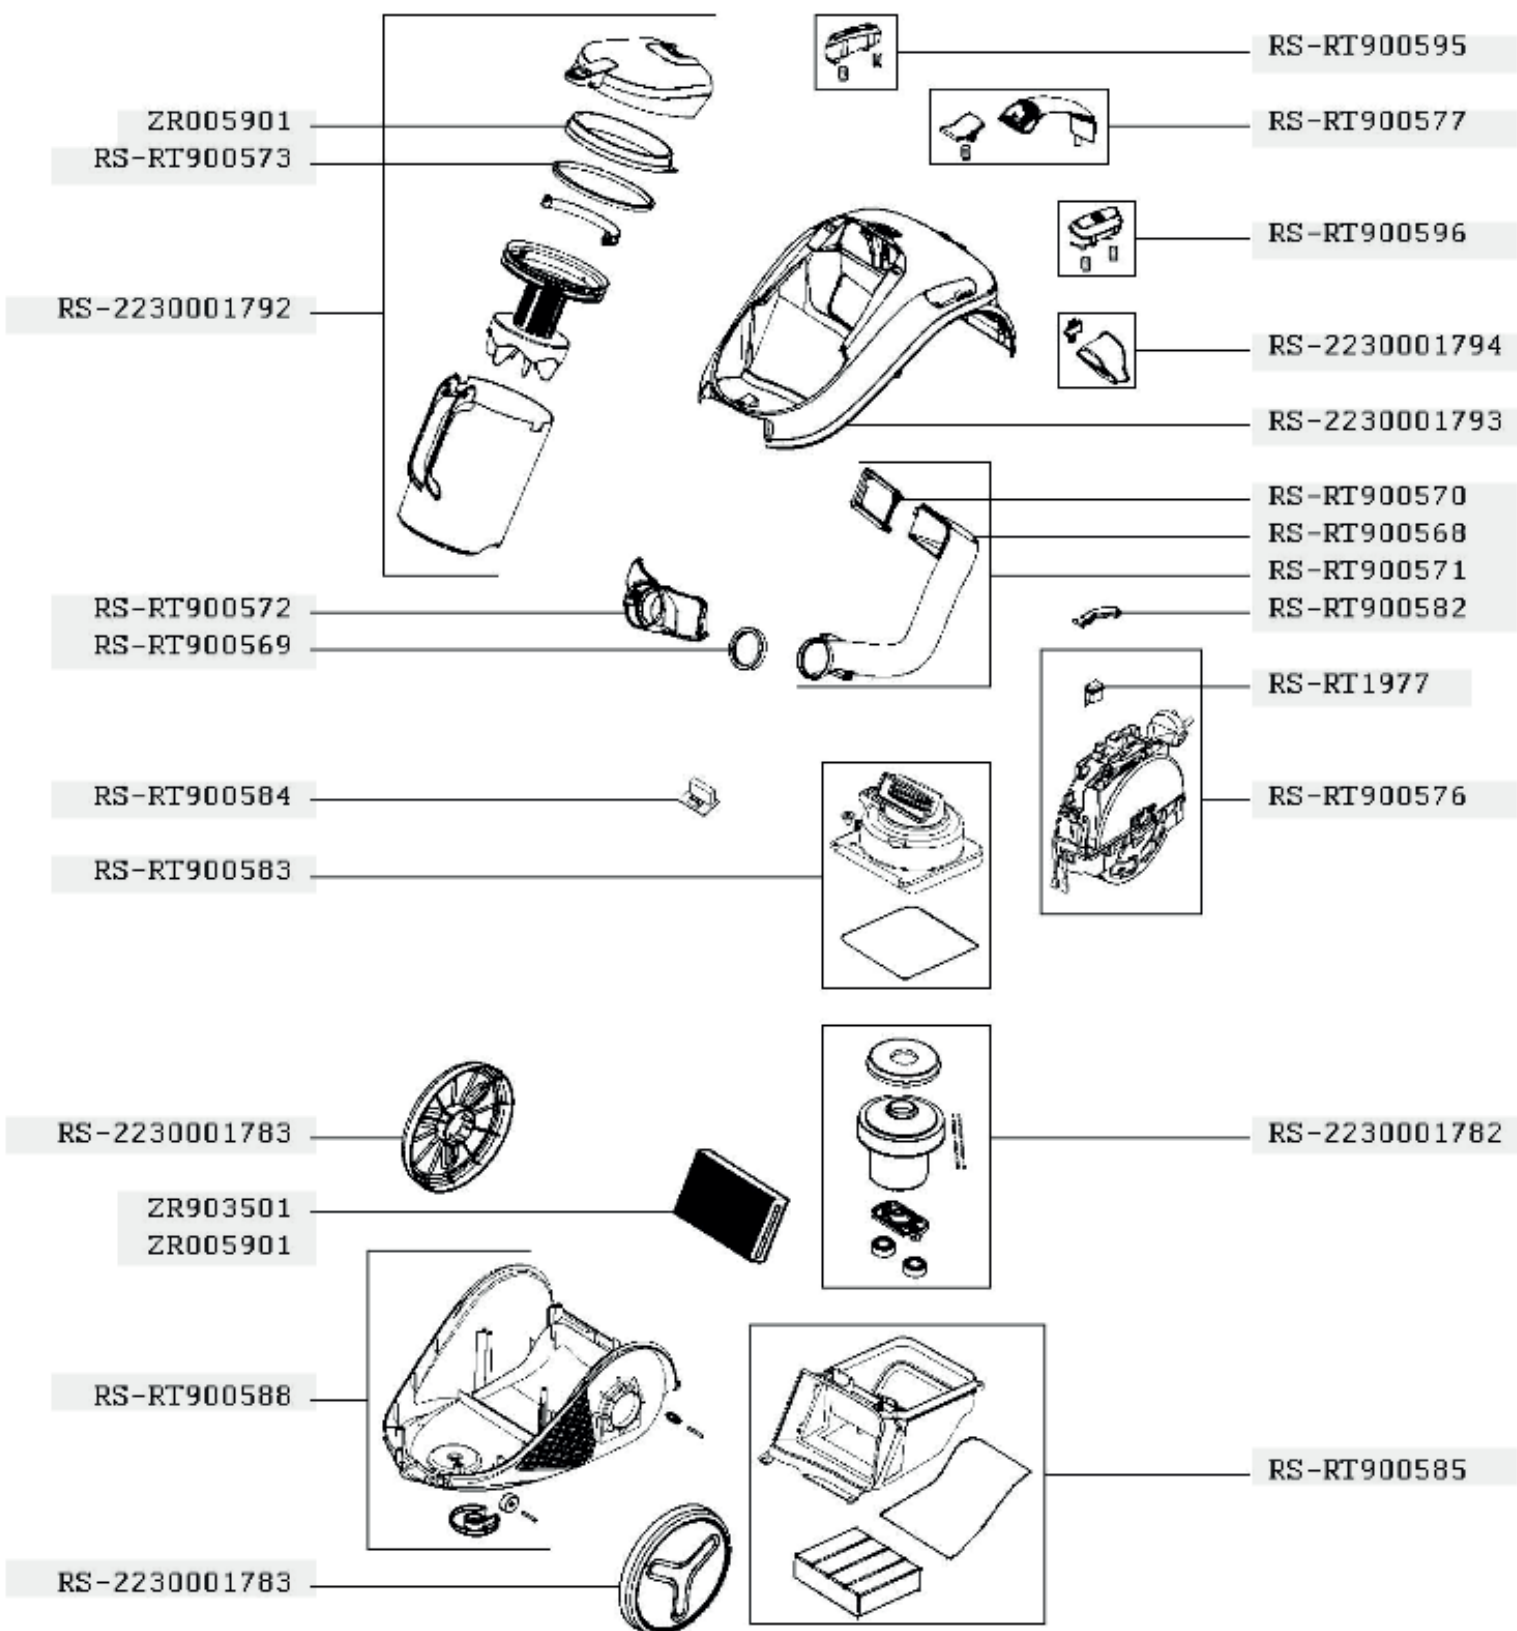

RO3761EA/4Q0

Rowenta

RO3761EA/4Q0

RS-RT900428

RS-RT9087

RS-2230001784

ZR901001

RS-RT9434

RS-RT900497

RS-RT9544