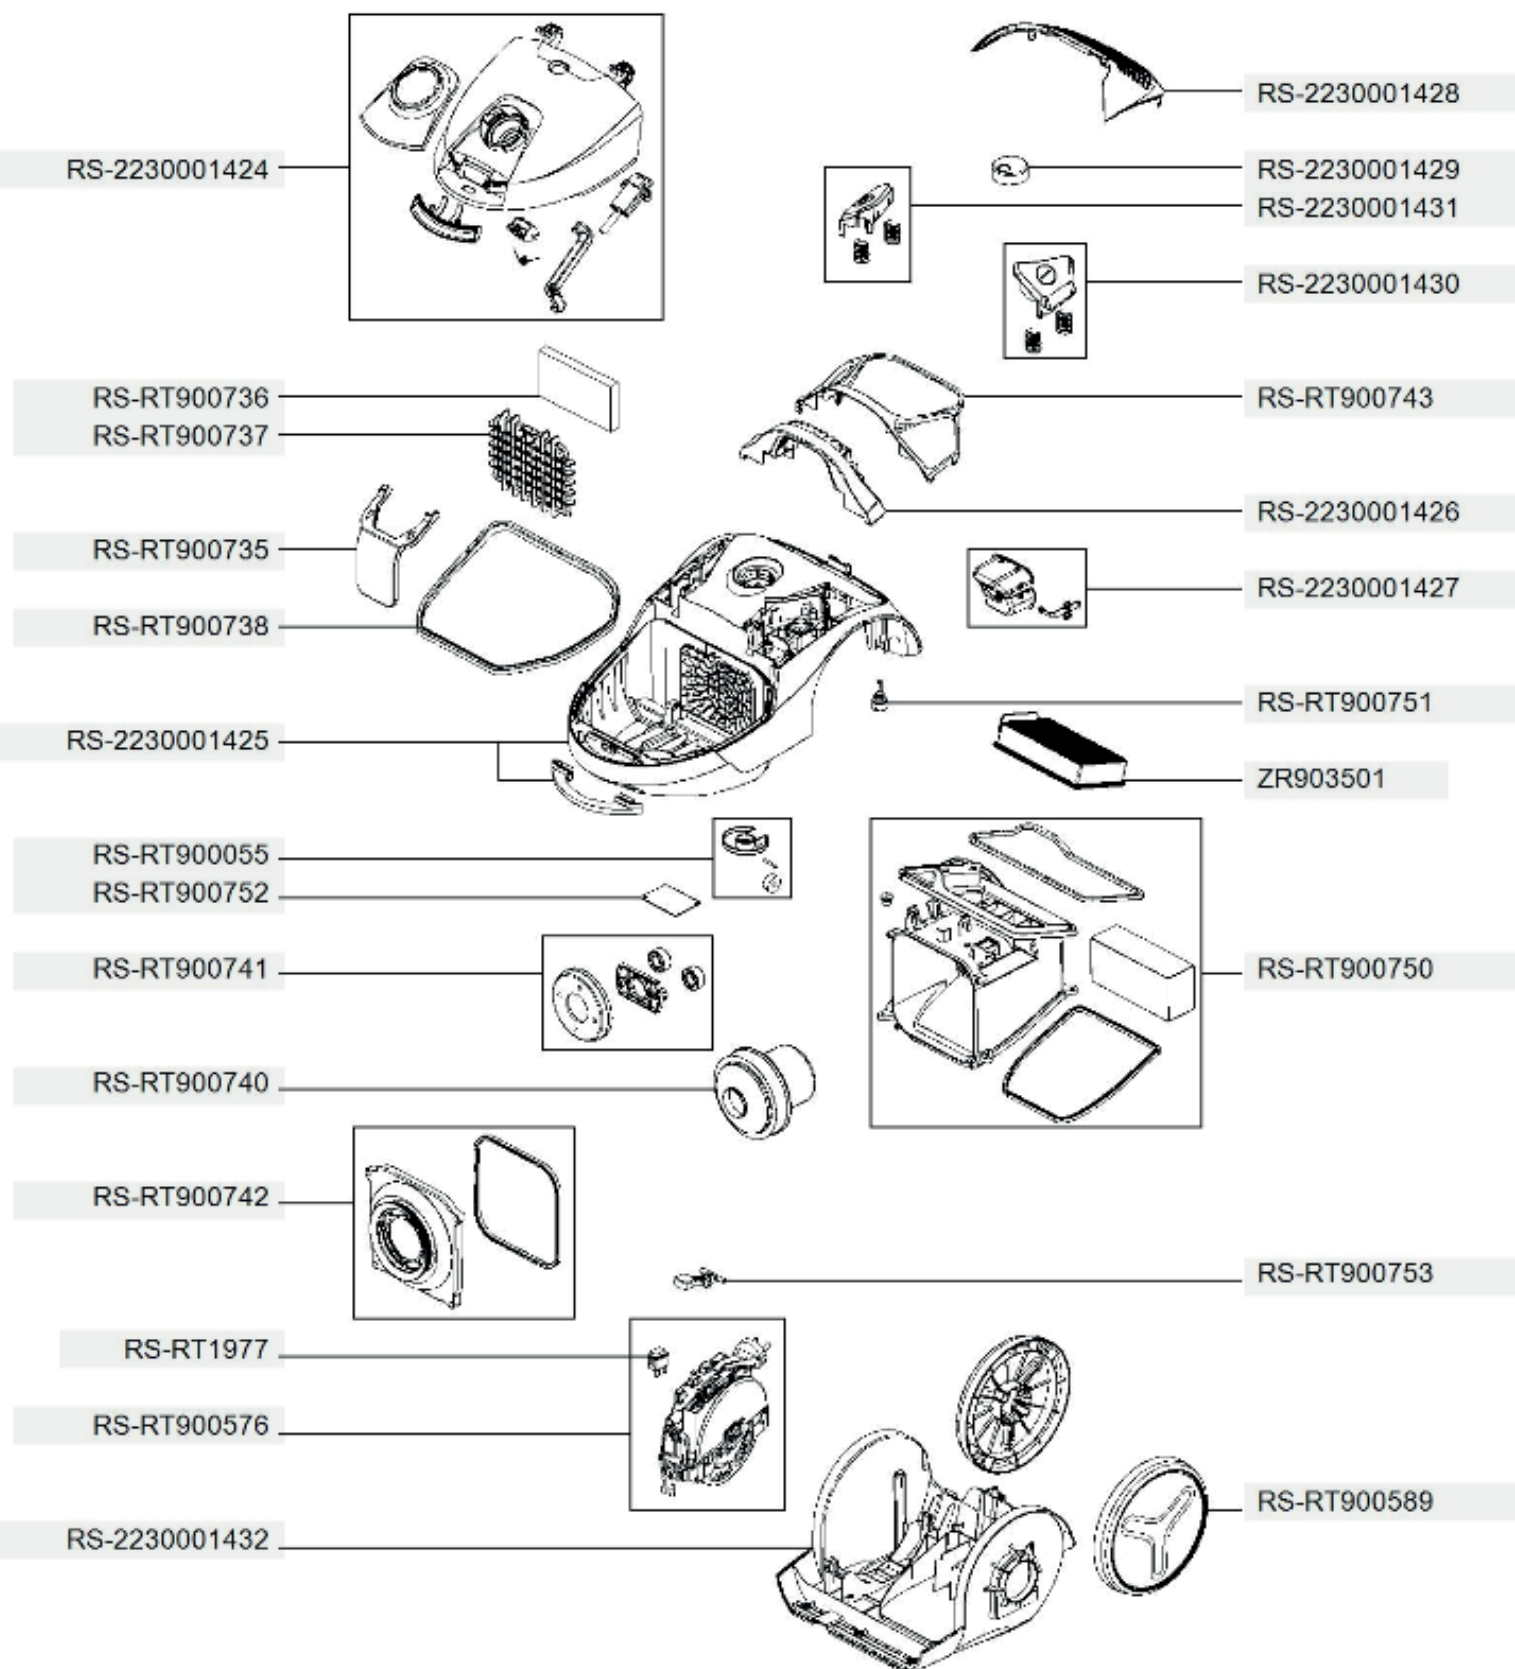

Rowenta

RO3950EA/4Q0

ROWENTA

RO3950EA/4Q0

RS-RT900428

RS-RT9087

RS-RT900496

ZR901001

ZR200520

RS-RT9434

RS-RT900497