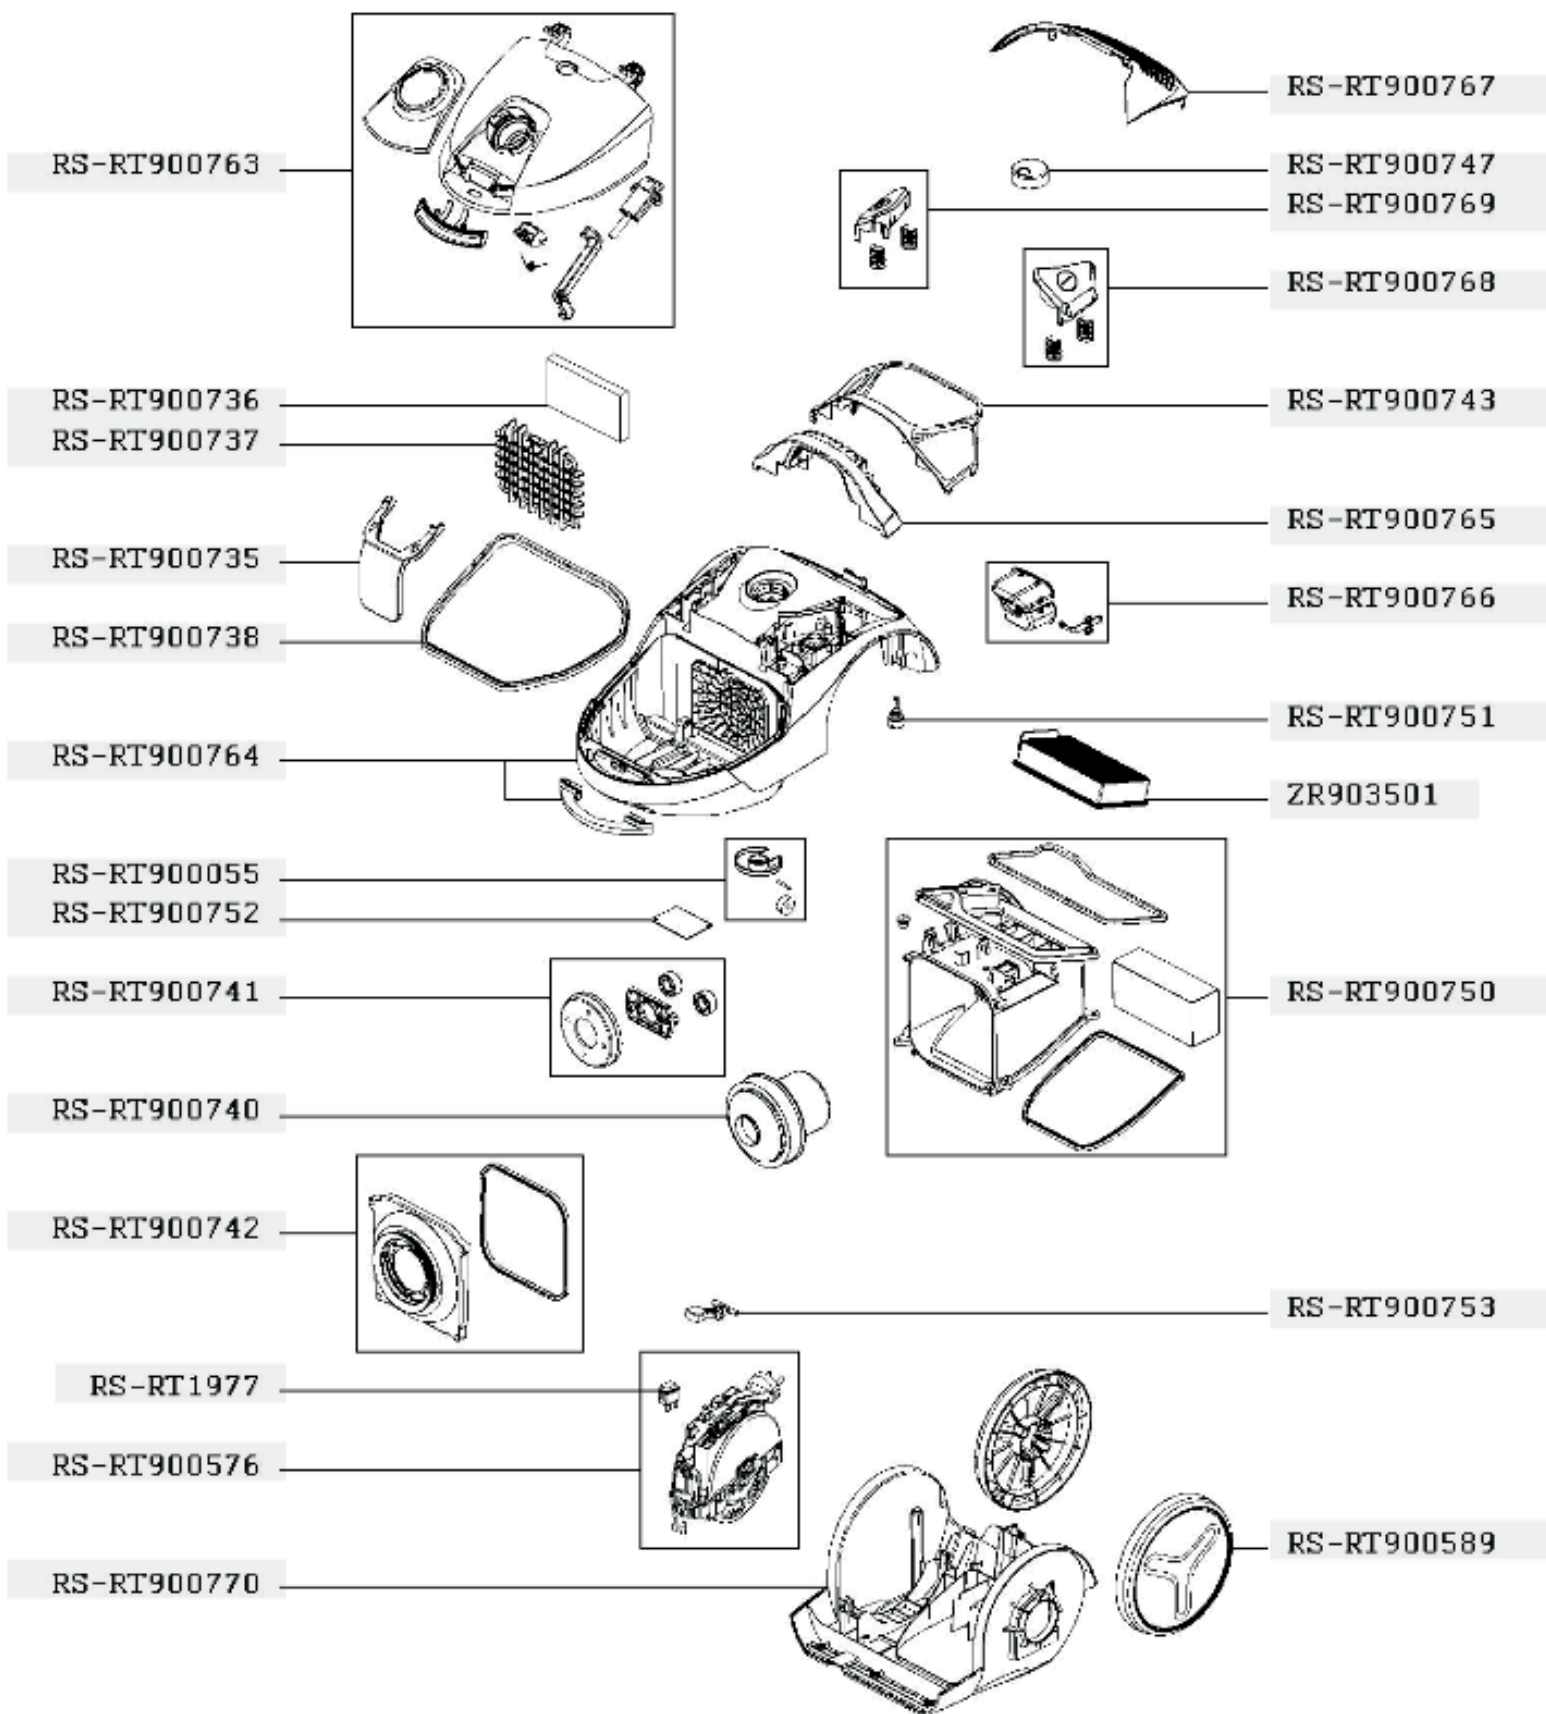

RO3953EA/4Q0

Rowenta

RO3953EA/4Q0

RS-RT900428

RS-RT9087

RS-RT900496

ZR901001

RS-RT9434

RS-RT900497

ZR200520