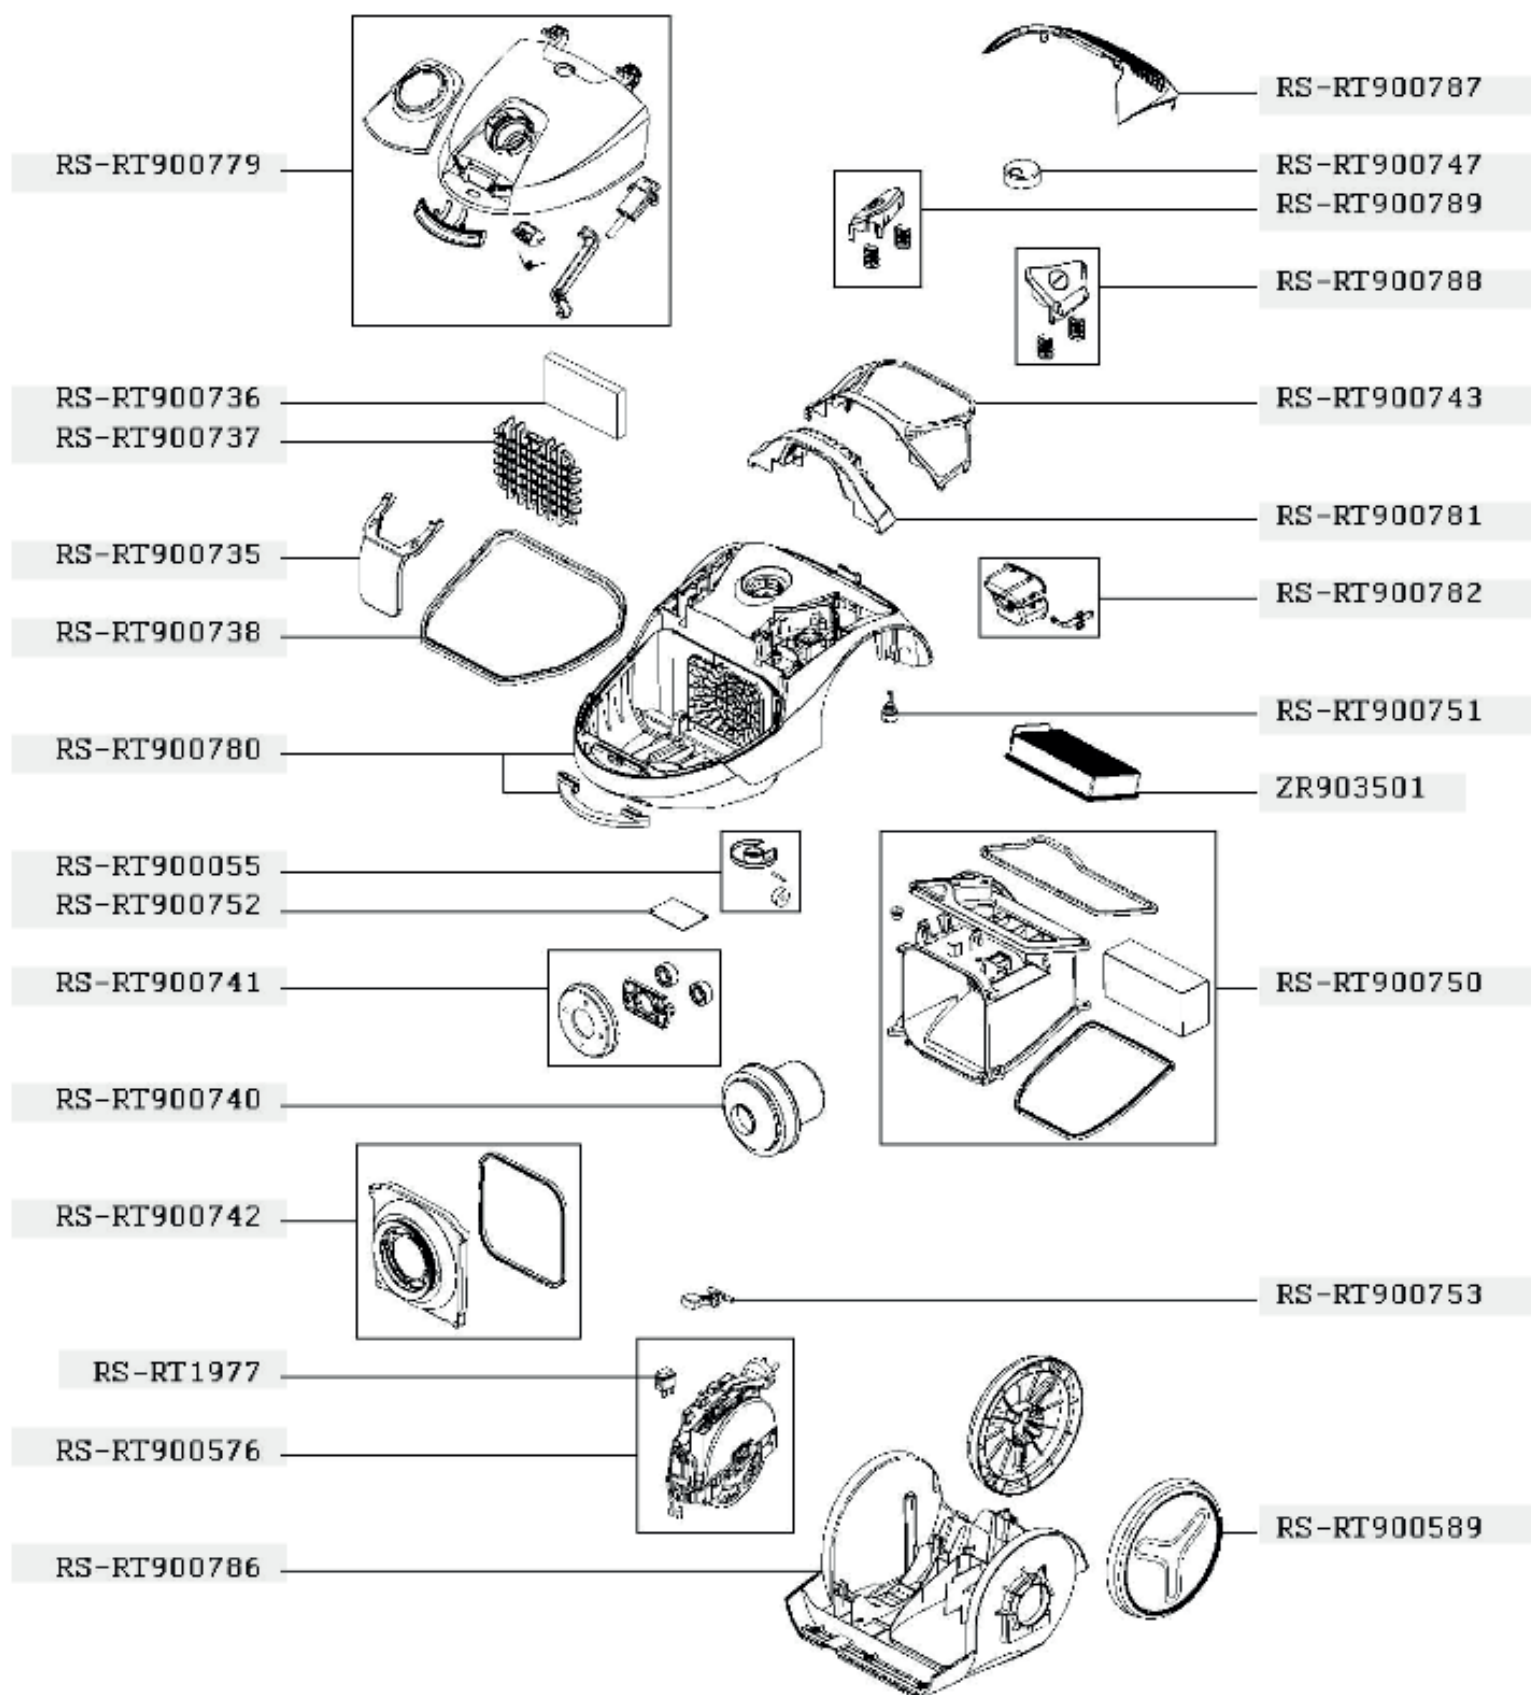

RO3995EA/4Q0

Rowenta

RO3995EA/4Q0

RS-RT900428

RS-RT9087

RS-RT900496

ZR901001

RS-RT9434

RS-RT900497

RS-RT9544

ZR200520