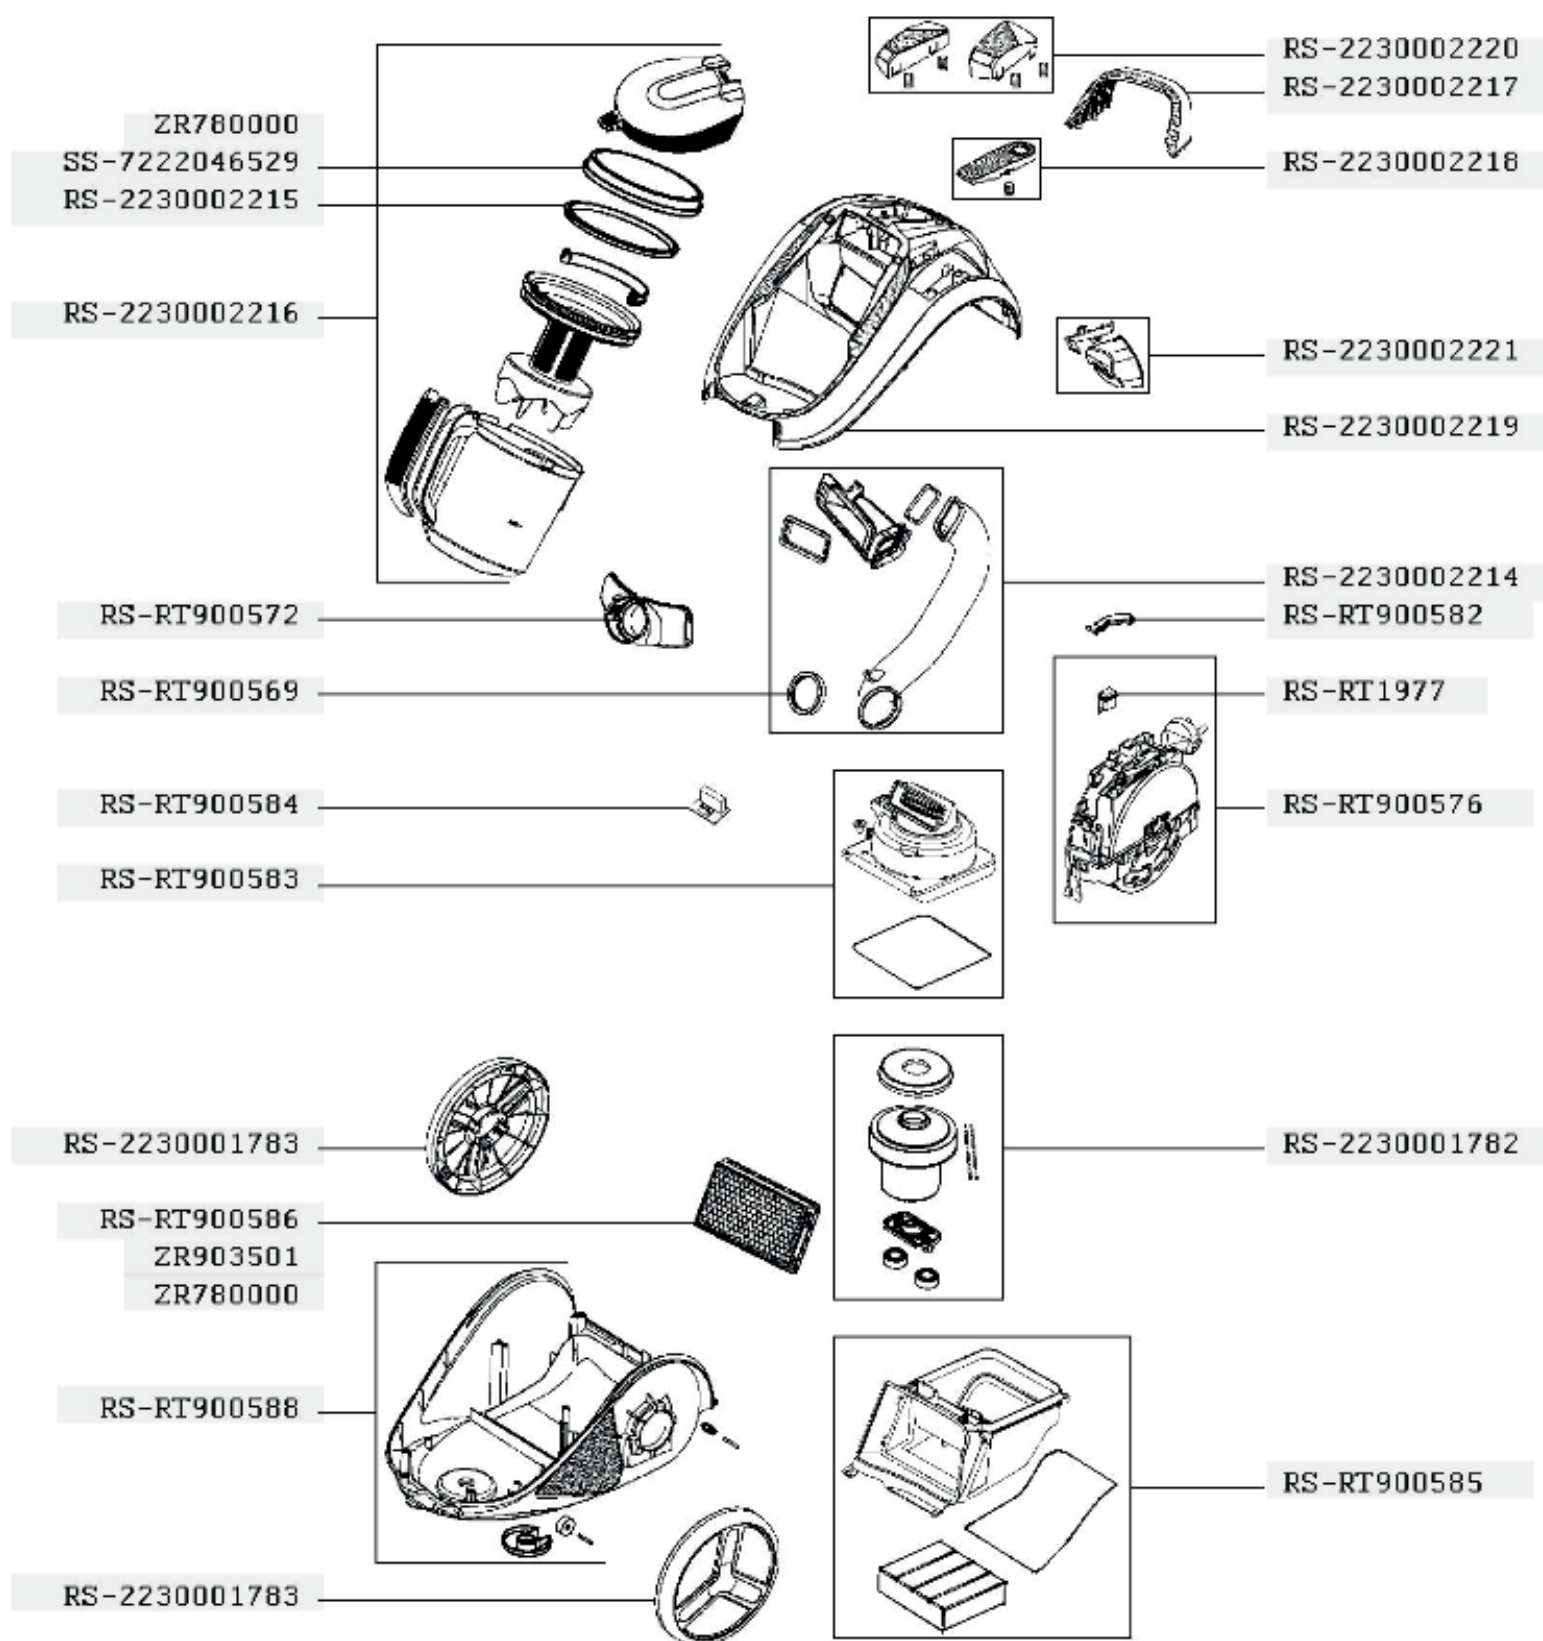

**RO4825EA/4Q0**

Rowenta

## RO4825EA/4Q0

ZR901001

RS-RT9087

RS-2230001784

RS-RT900428