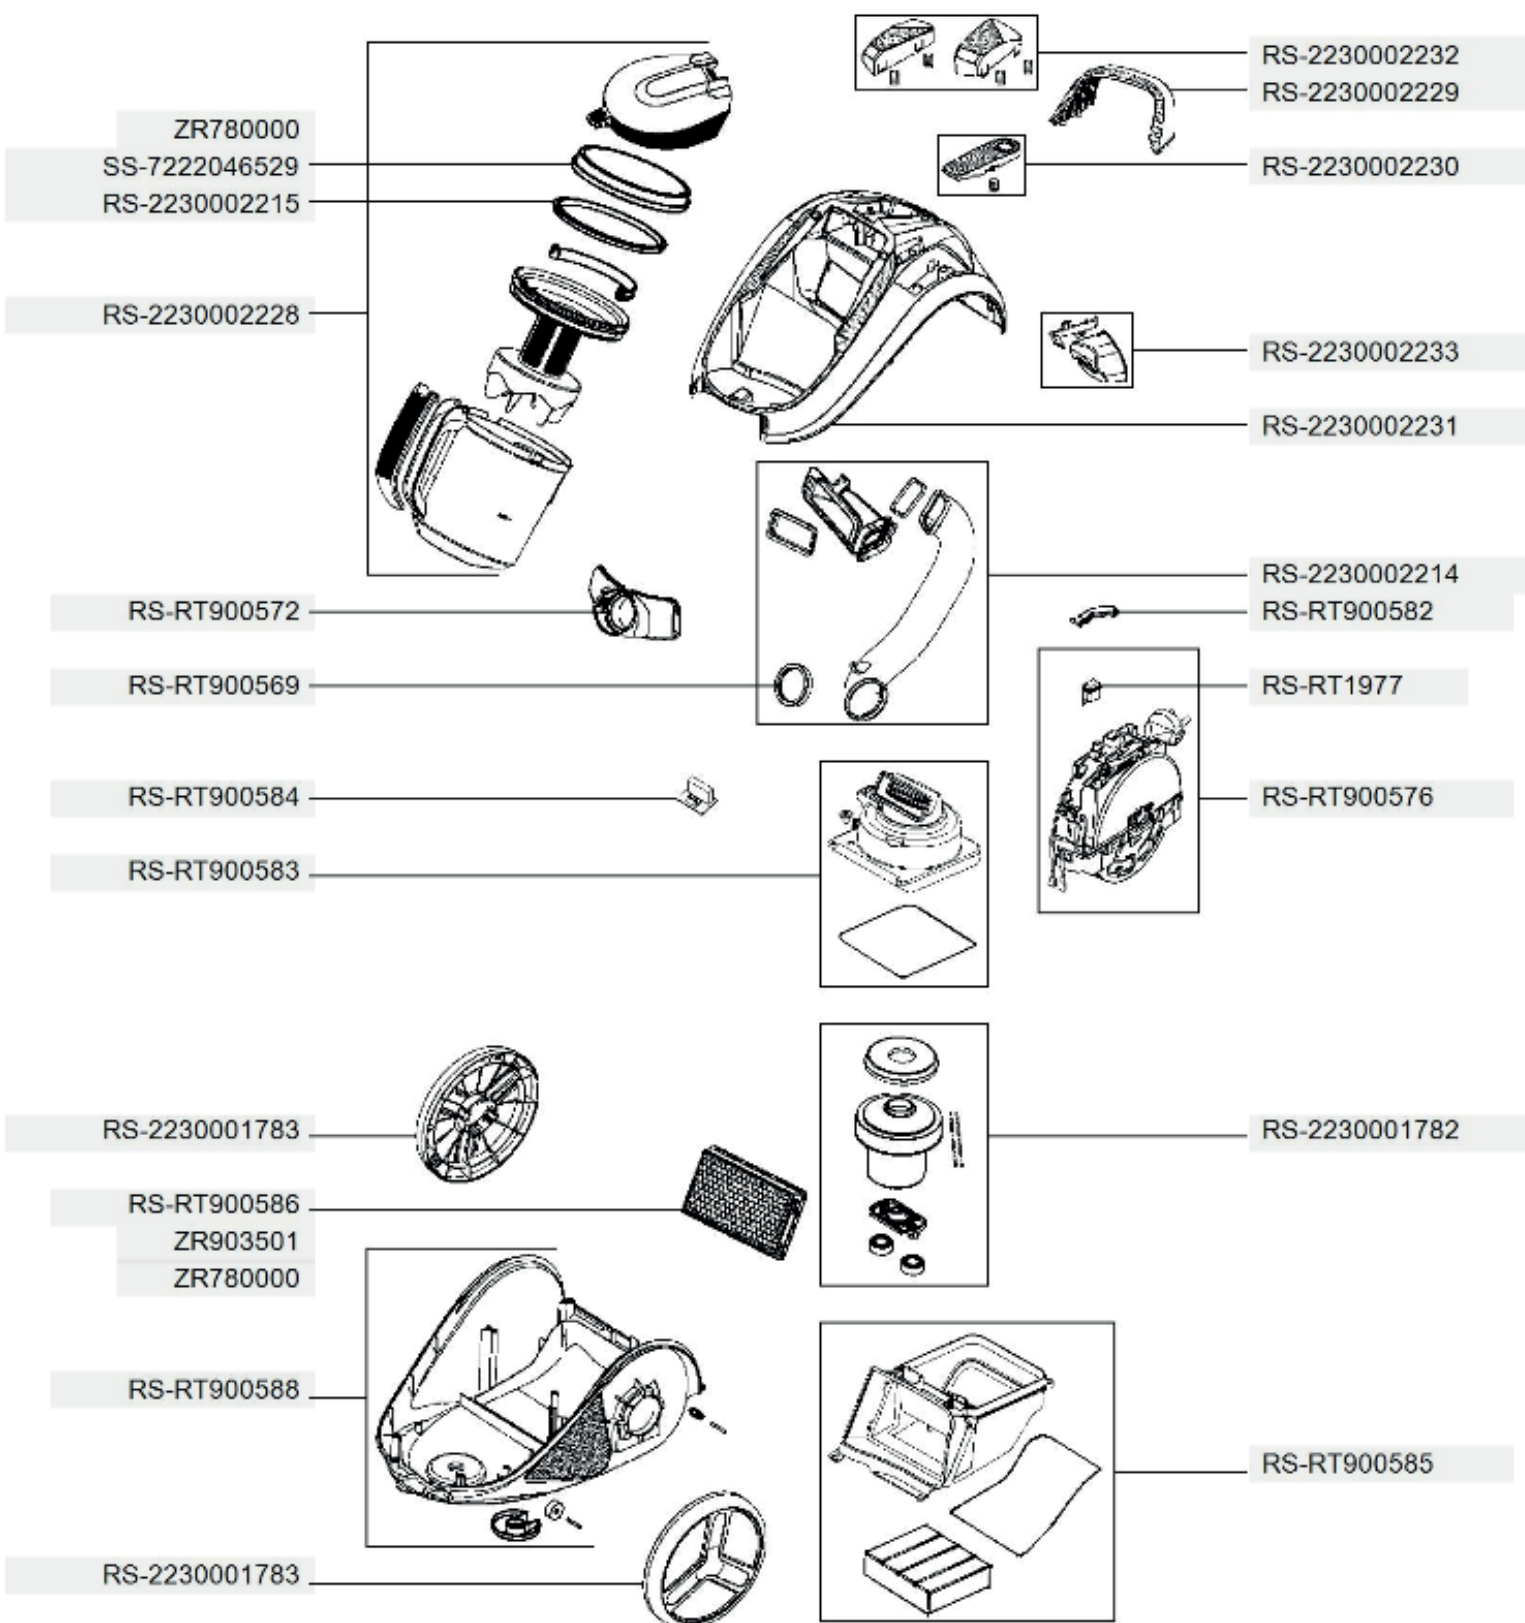

RO4871EA/4Q0

Rowenta

RO4871EA/4Q0

ZR901001

RS-RT9434

RS-RT9087

RS-2230001784

RS-RT900497

RS-RT900428

ZR900601