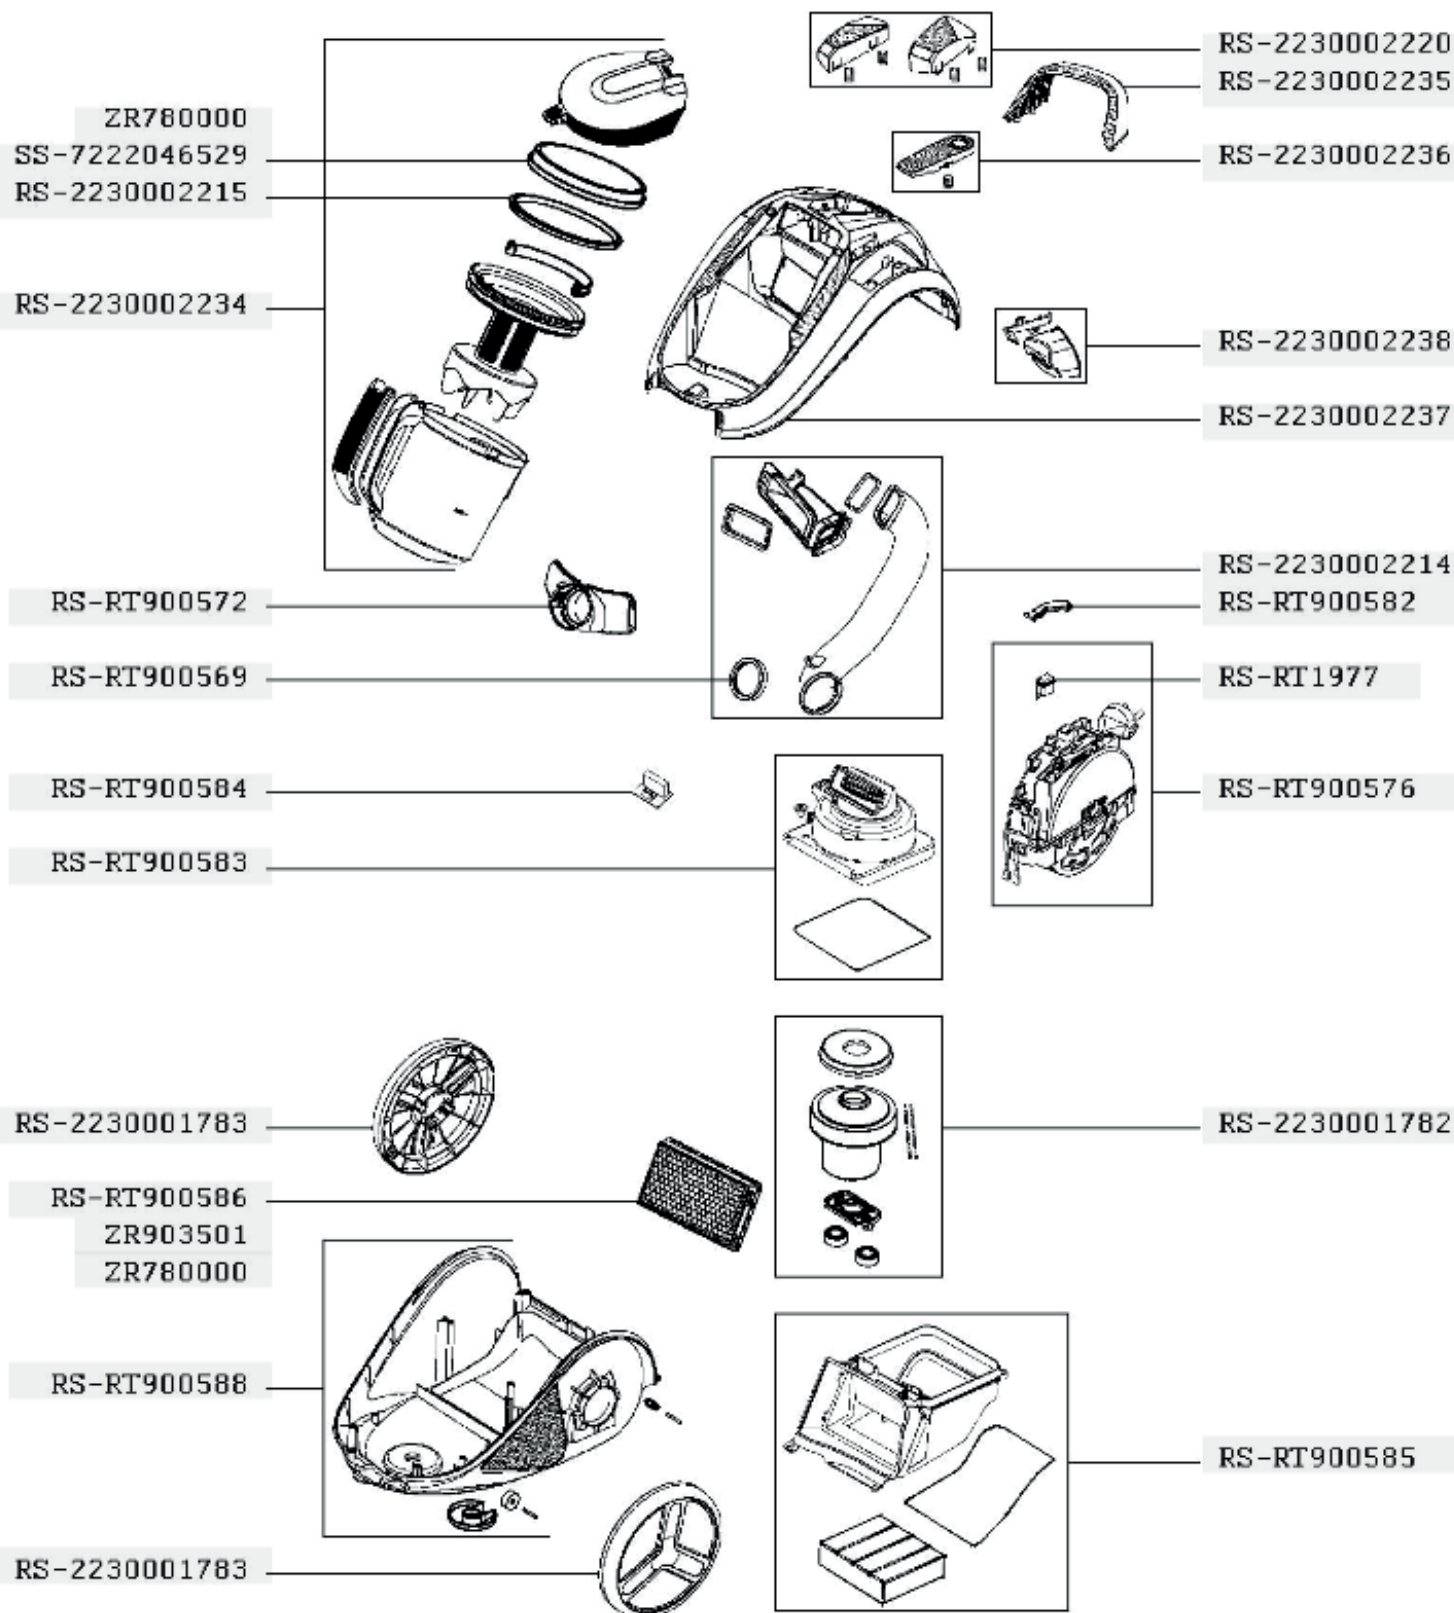

ROWENTA

RO4873EA/4Q0

Rowenta

RO4873EA/4Q0

ZR901001

RS-RT9434

RS-RT9087

RS-2230001784

RS-RT900497

RS-RT900428

ZR900601