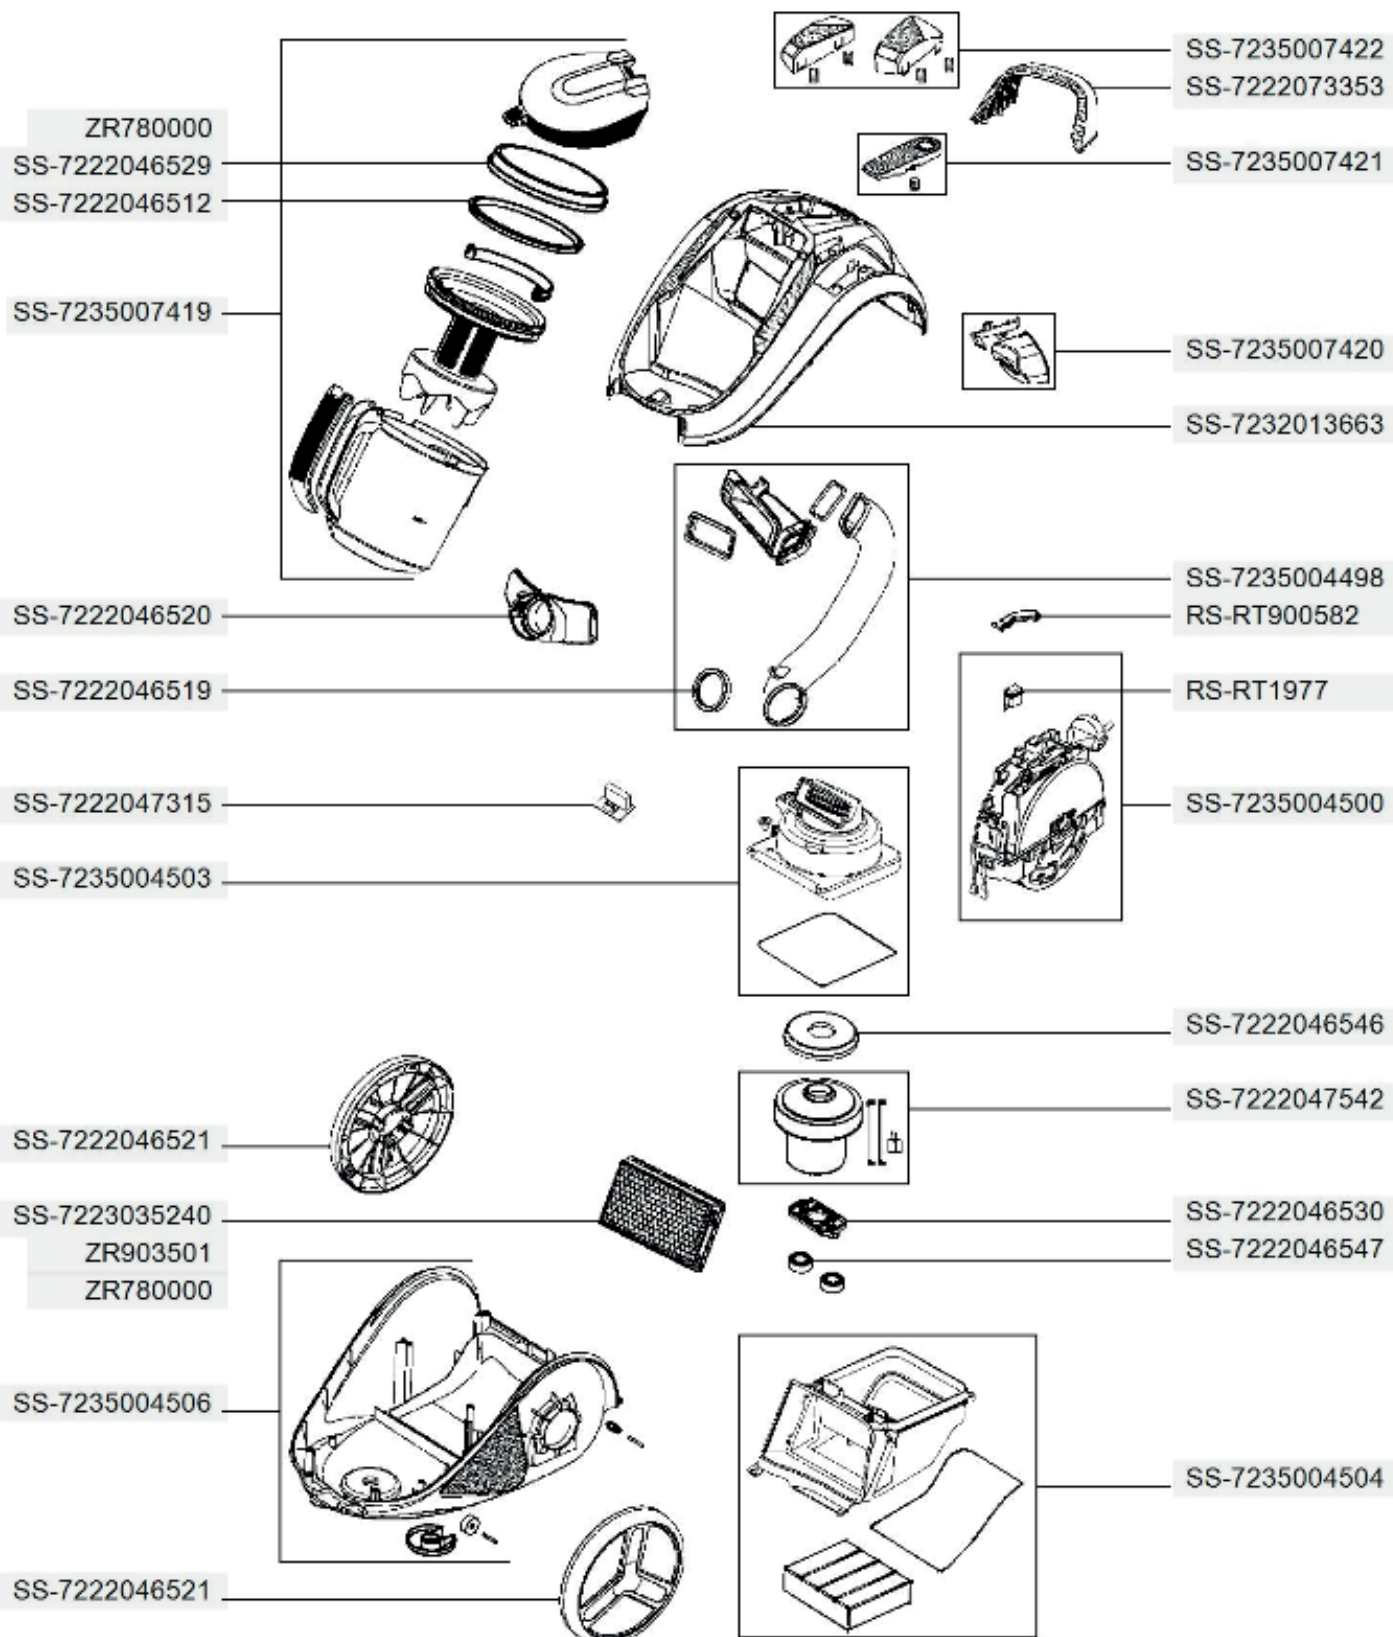

RO4B63EA/870

Rowenta

RO4B63EA/870