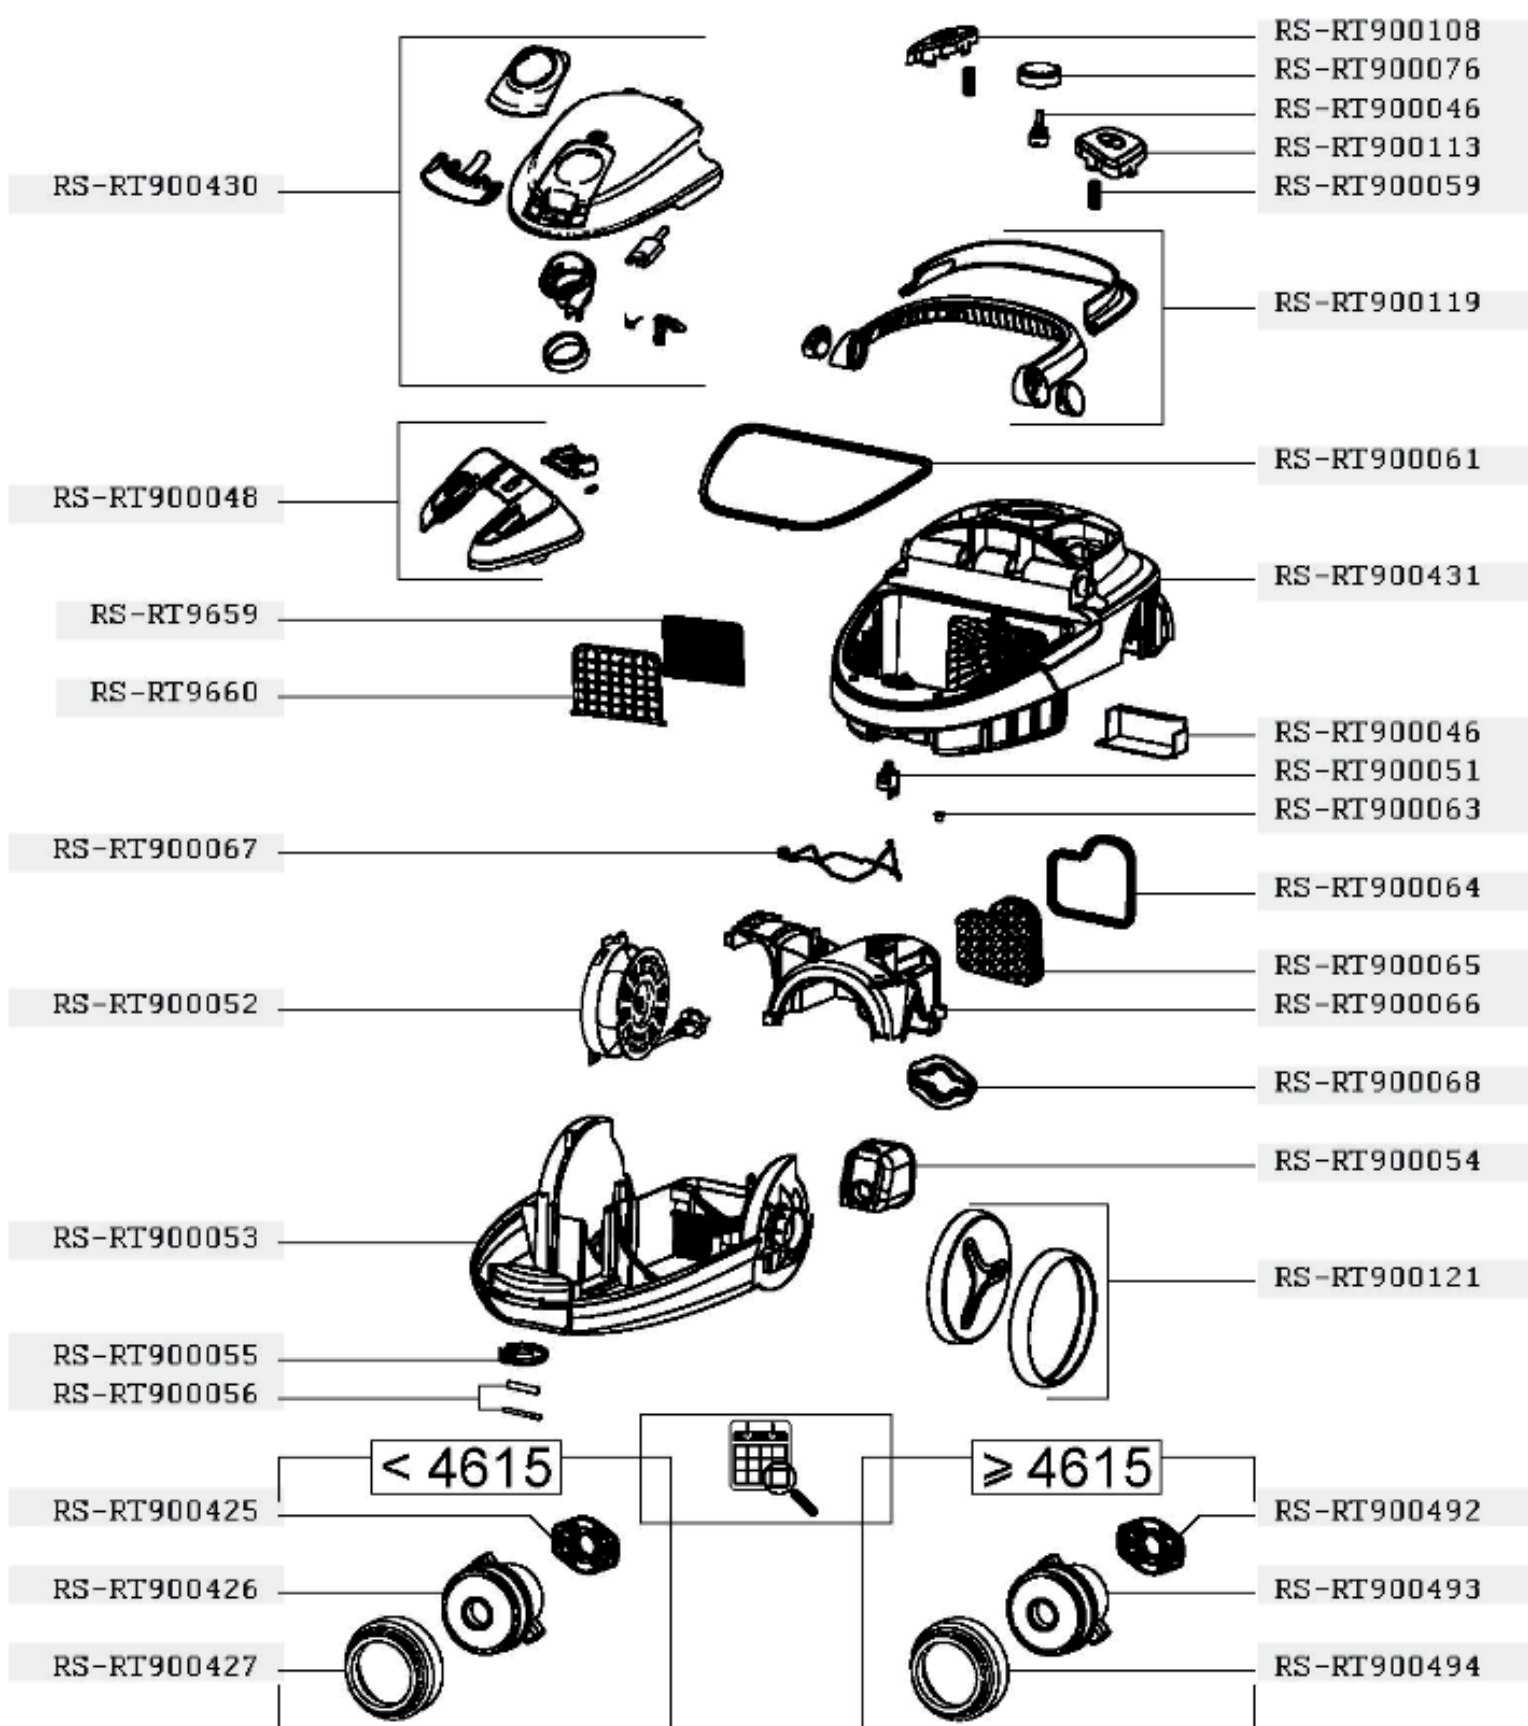

RO5285EA/4Q0

Rowenta

RO5285EA/4Q0

RS-RT900428

RS-RT9087

RS-RT9533

ZR901001

RS-RT9826

RS-RT9544

WB305120