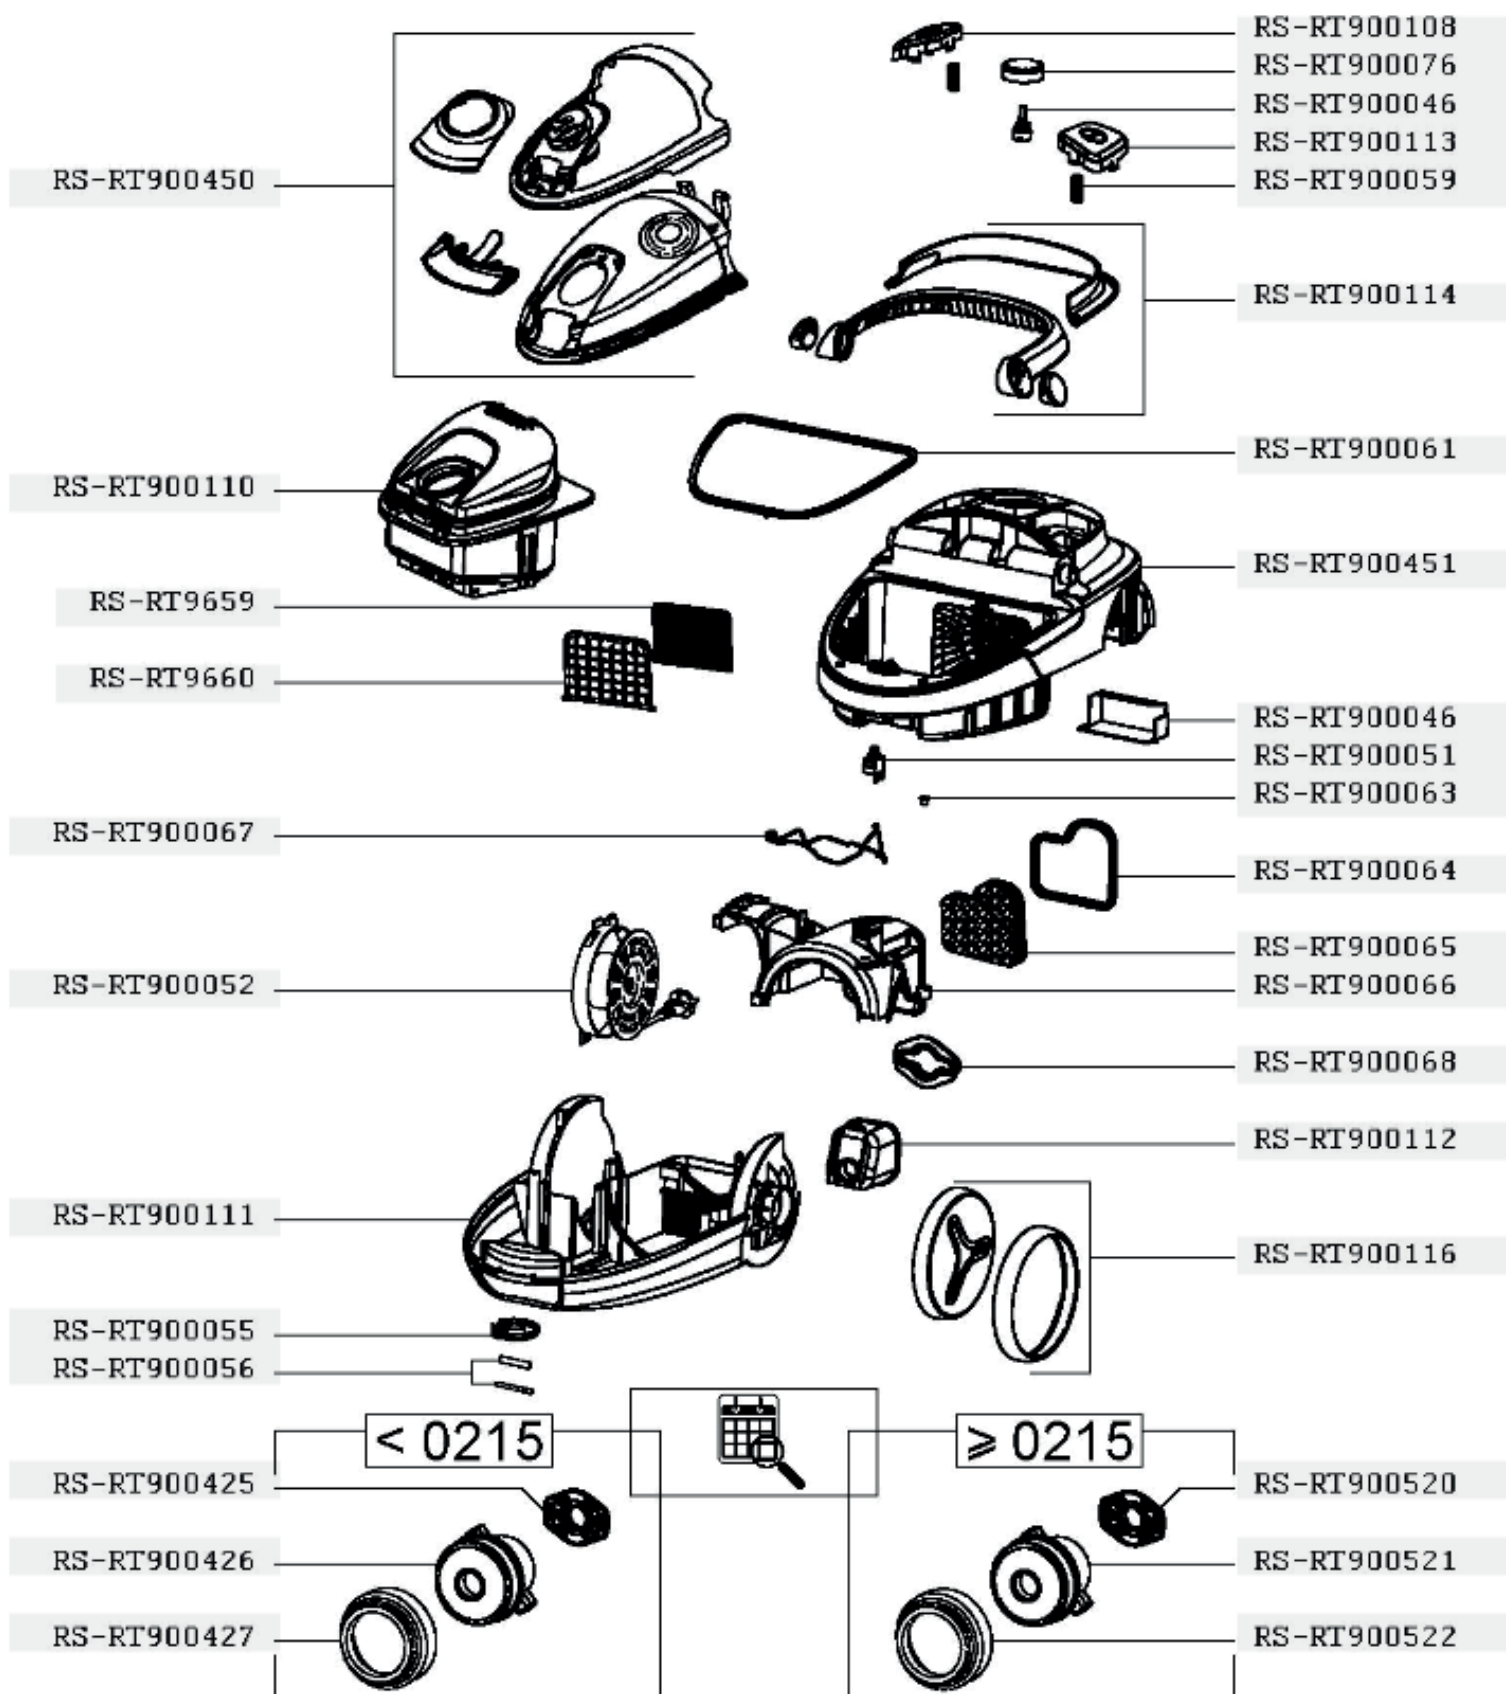

RO5396EA/4Q0

Rowenta

RO5396EA/4Q0

RS-RT900428

RS-RT9087

RS-RT900098

RS-RT9533

RS-RT900096

ZR901001

RS-RT900097

RS-RT9826

RS-RT9544