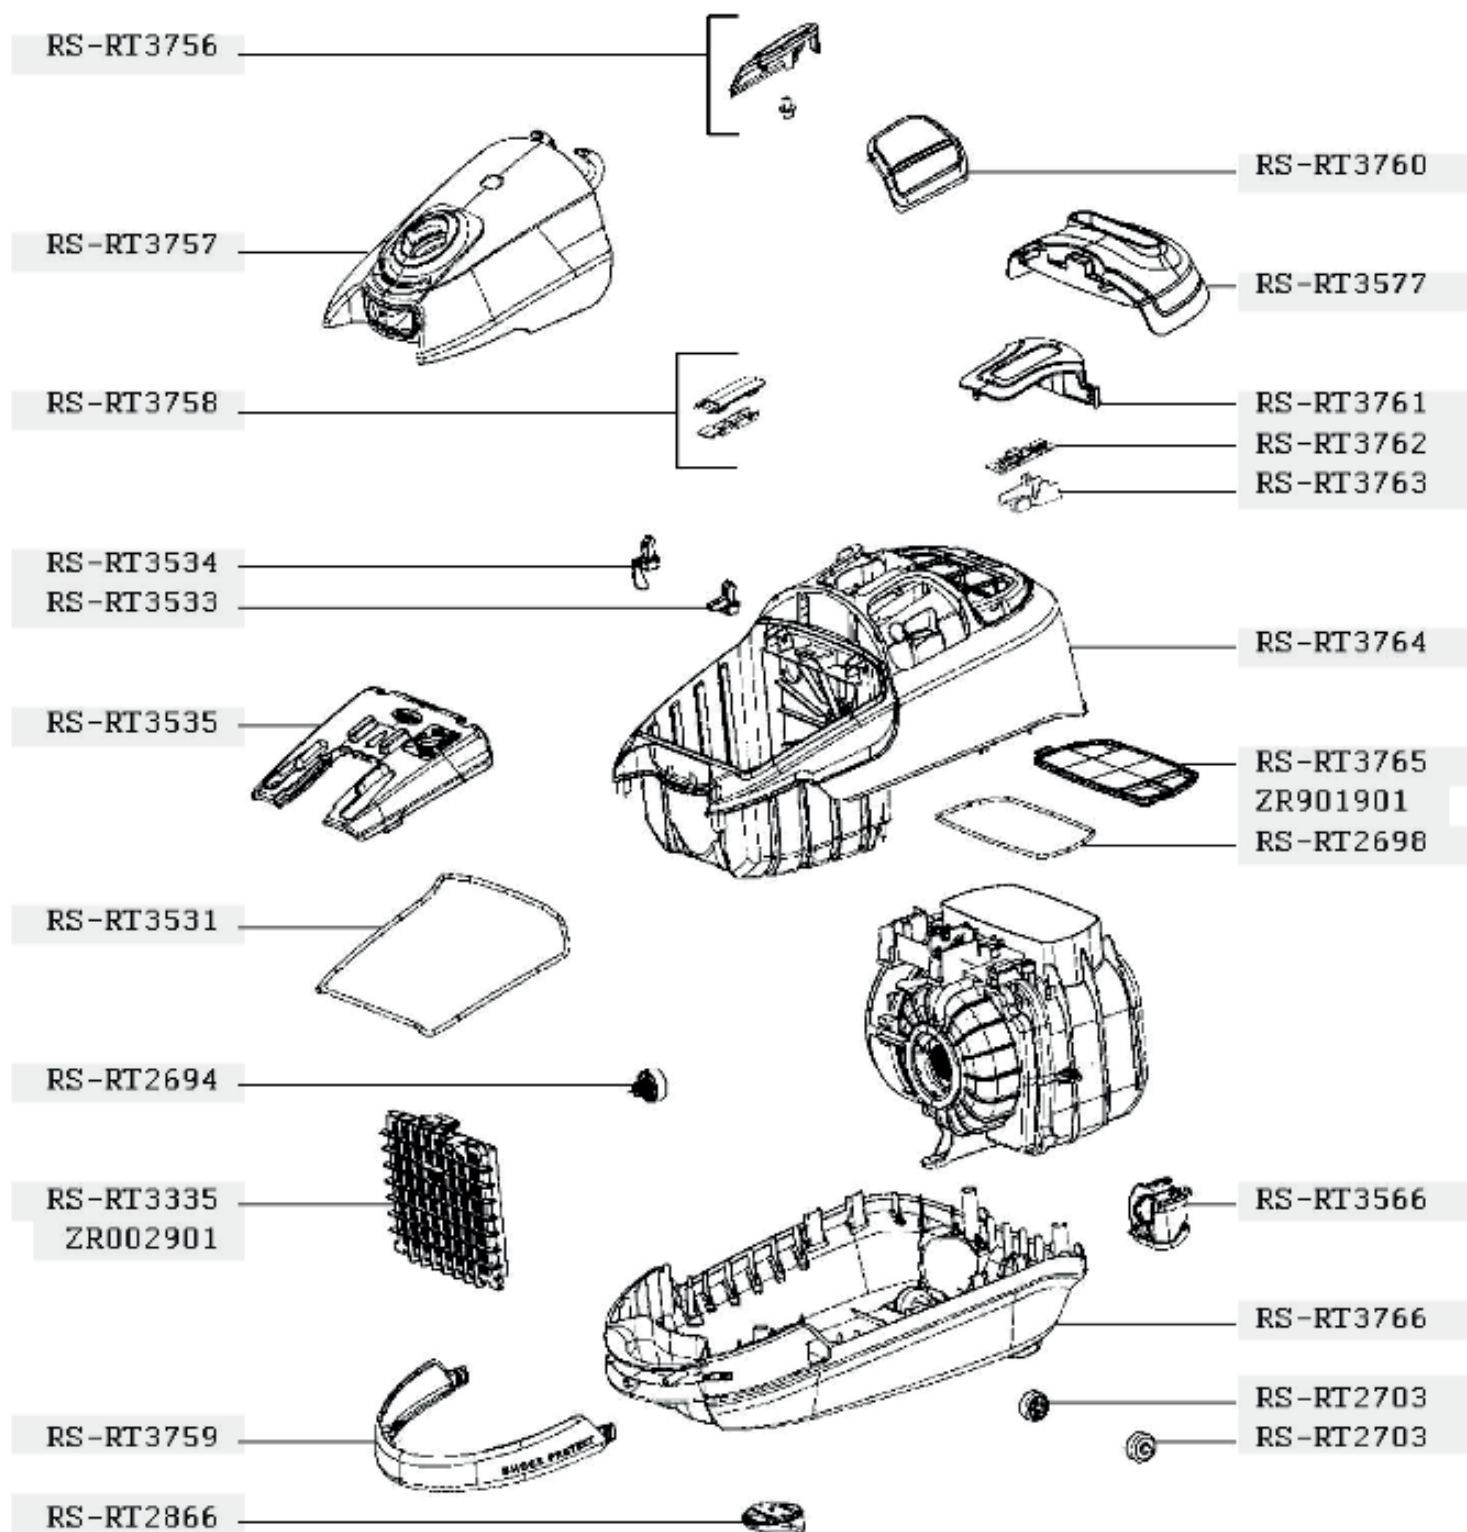

**RO593811/410**

RO593811/410

Rowenta

# RO593811/410