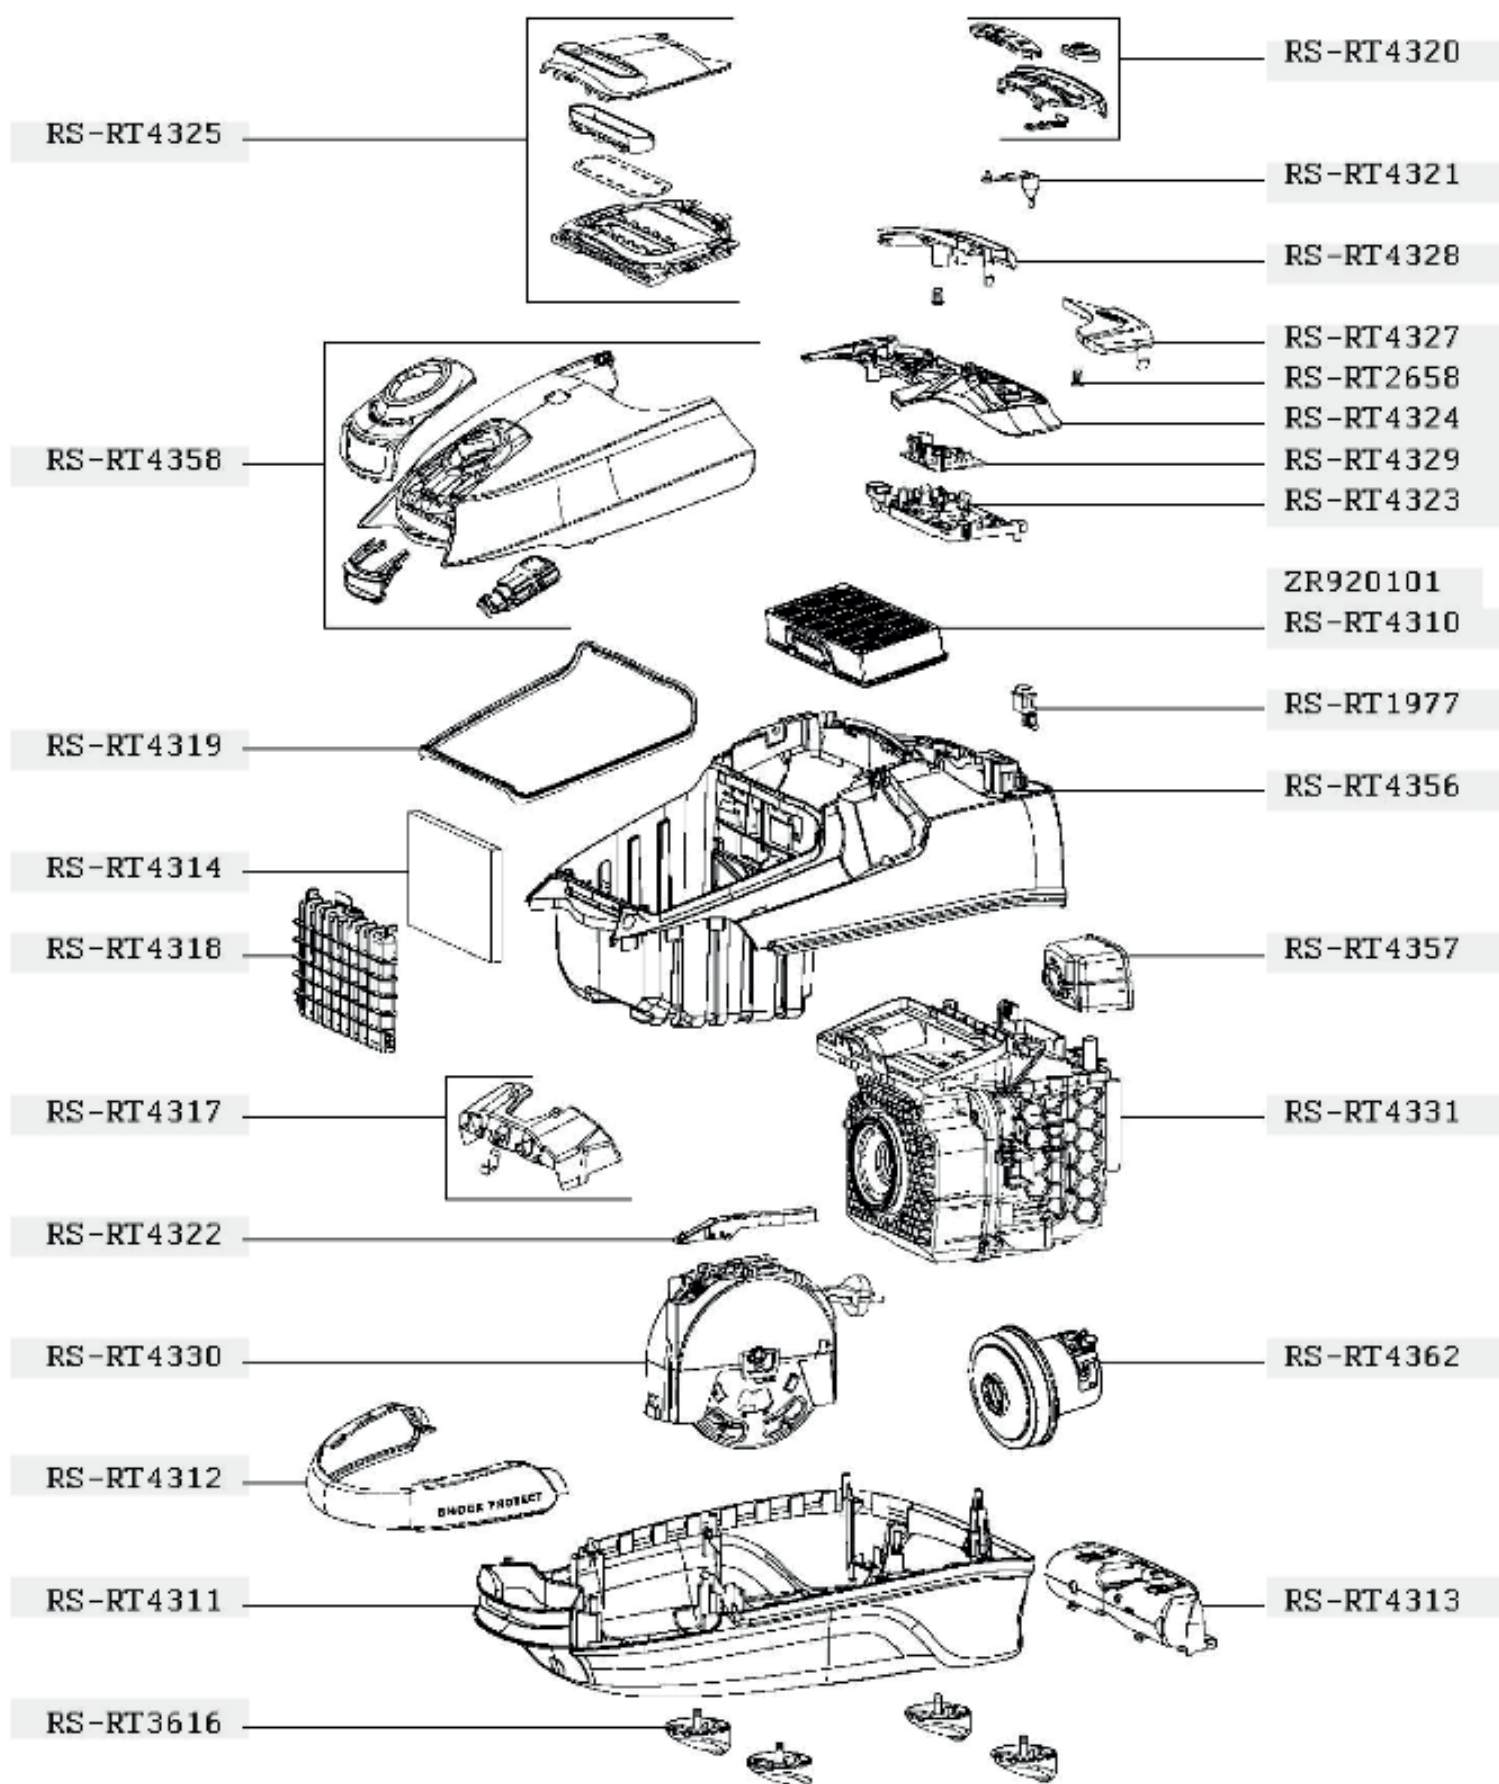

RO6432EA/410

Rowenta

RO6432EA/410