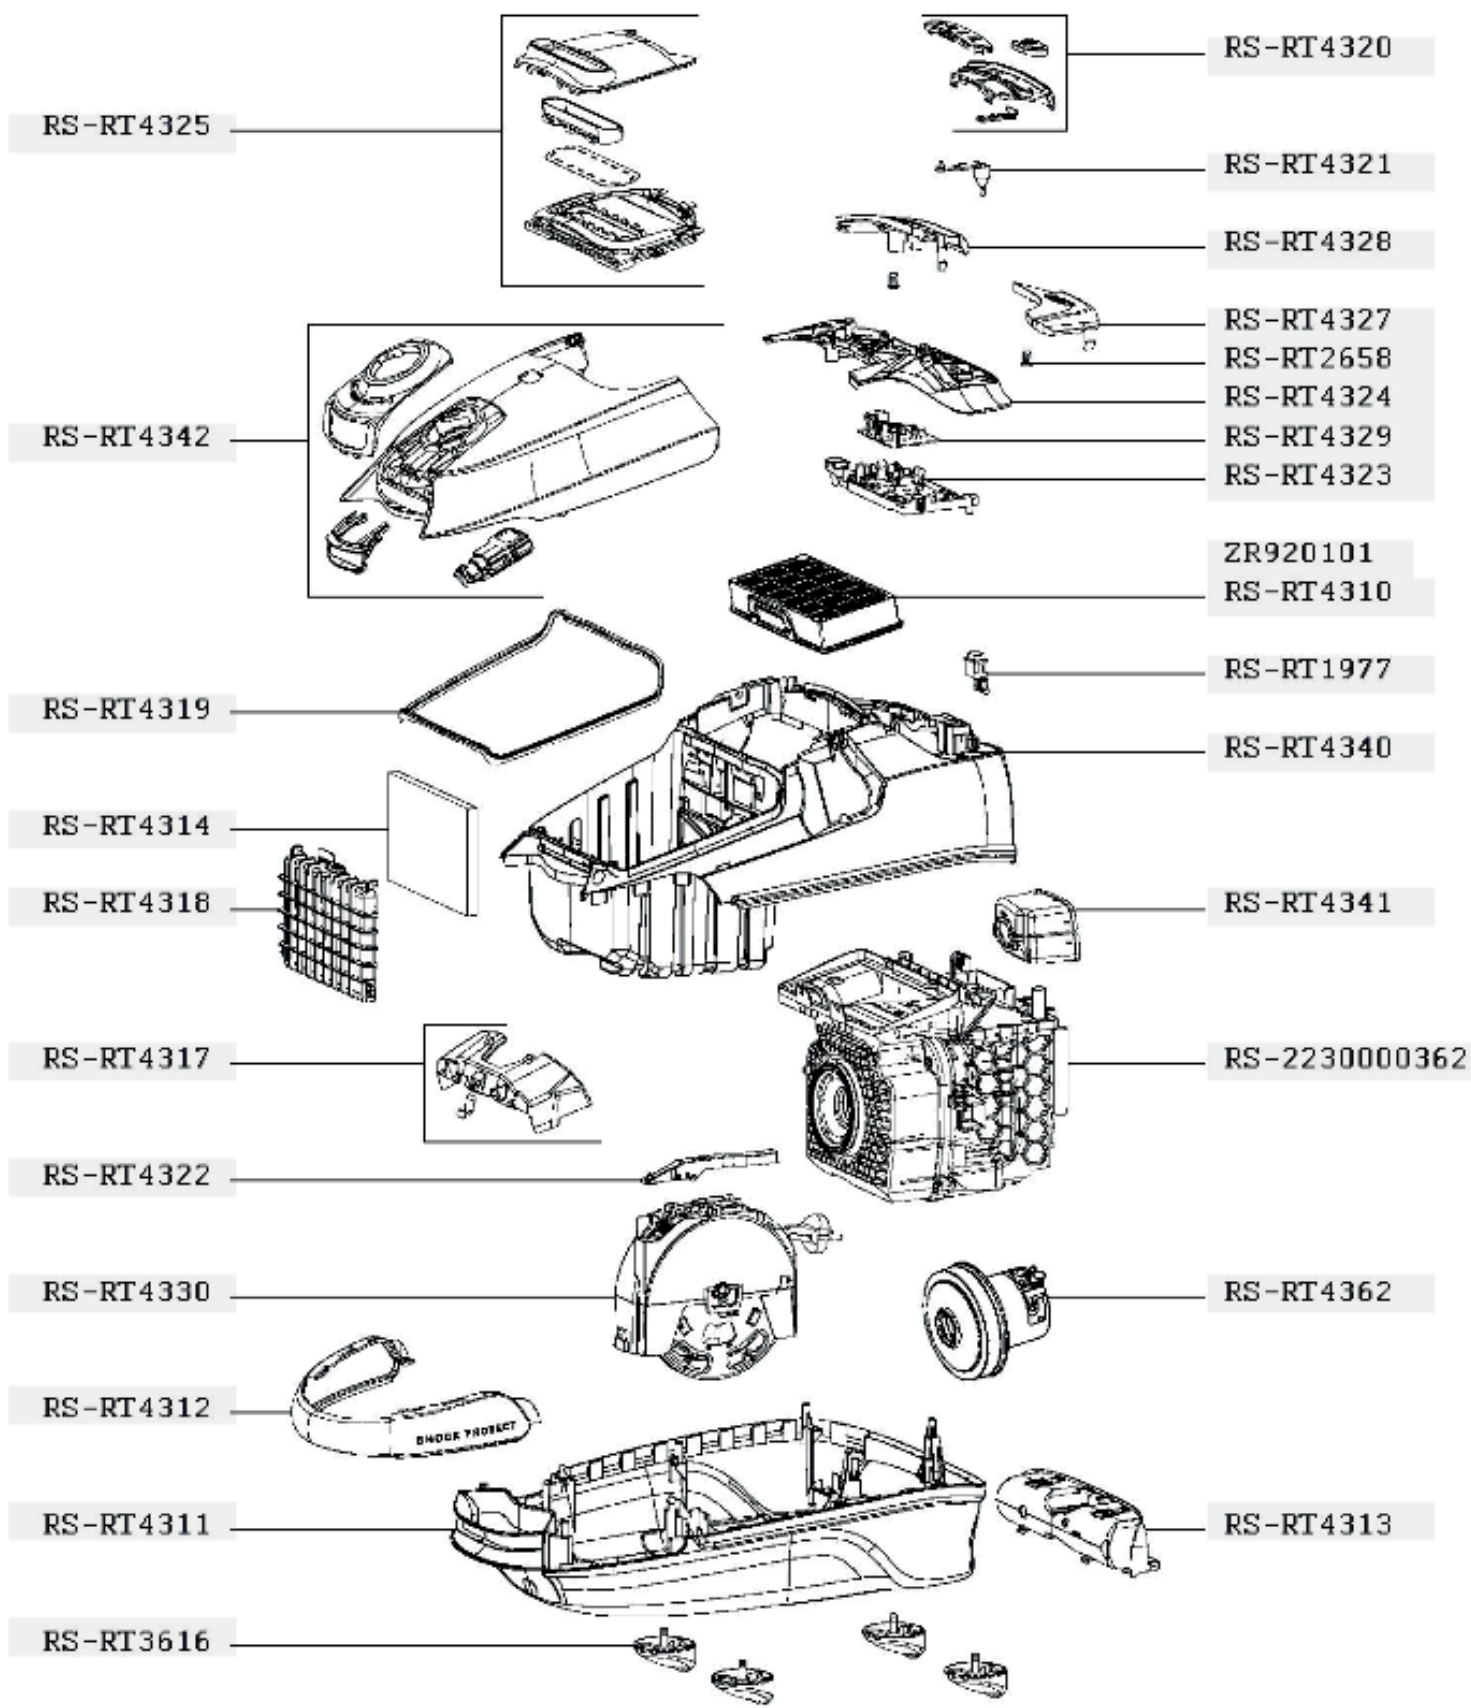

RO6442EA/410

Rowenta

RO6442EA/410