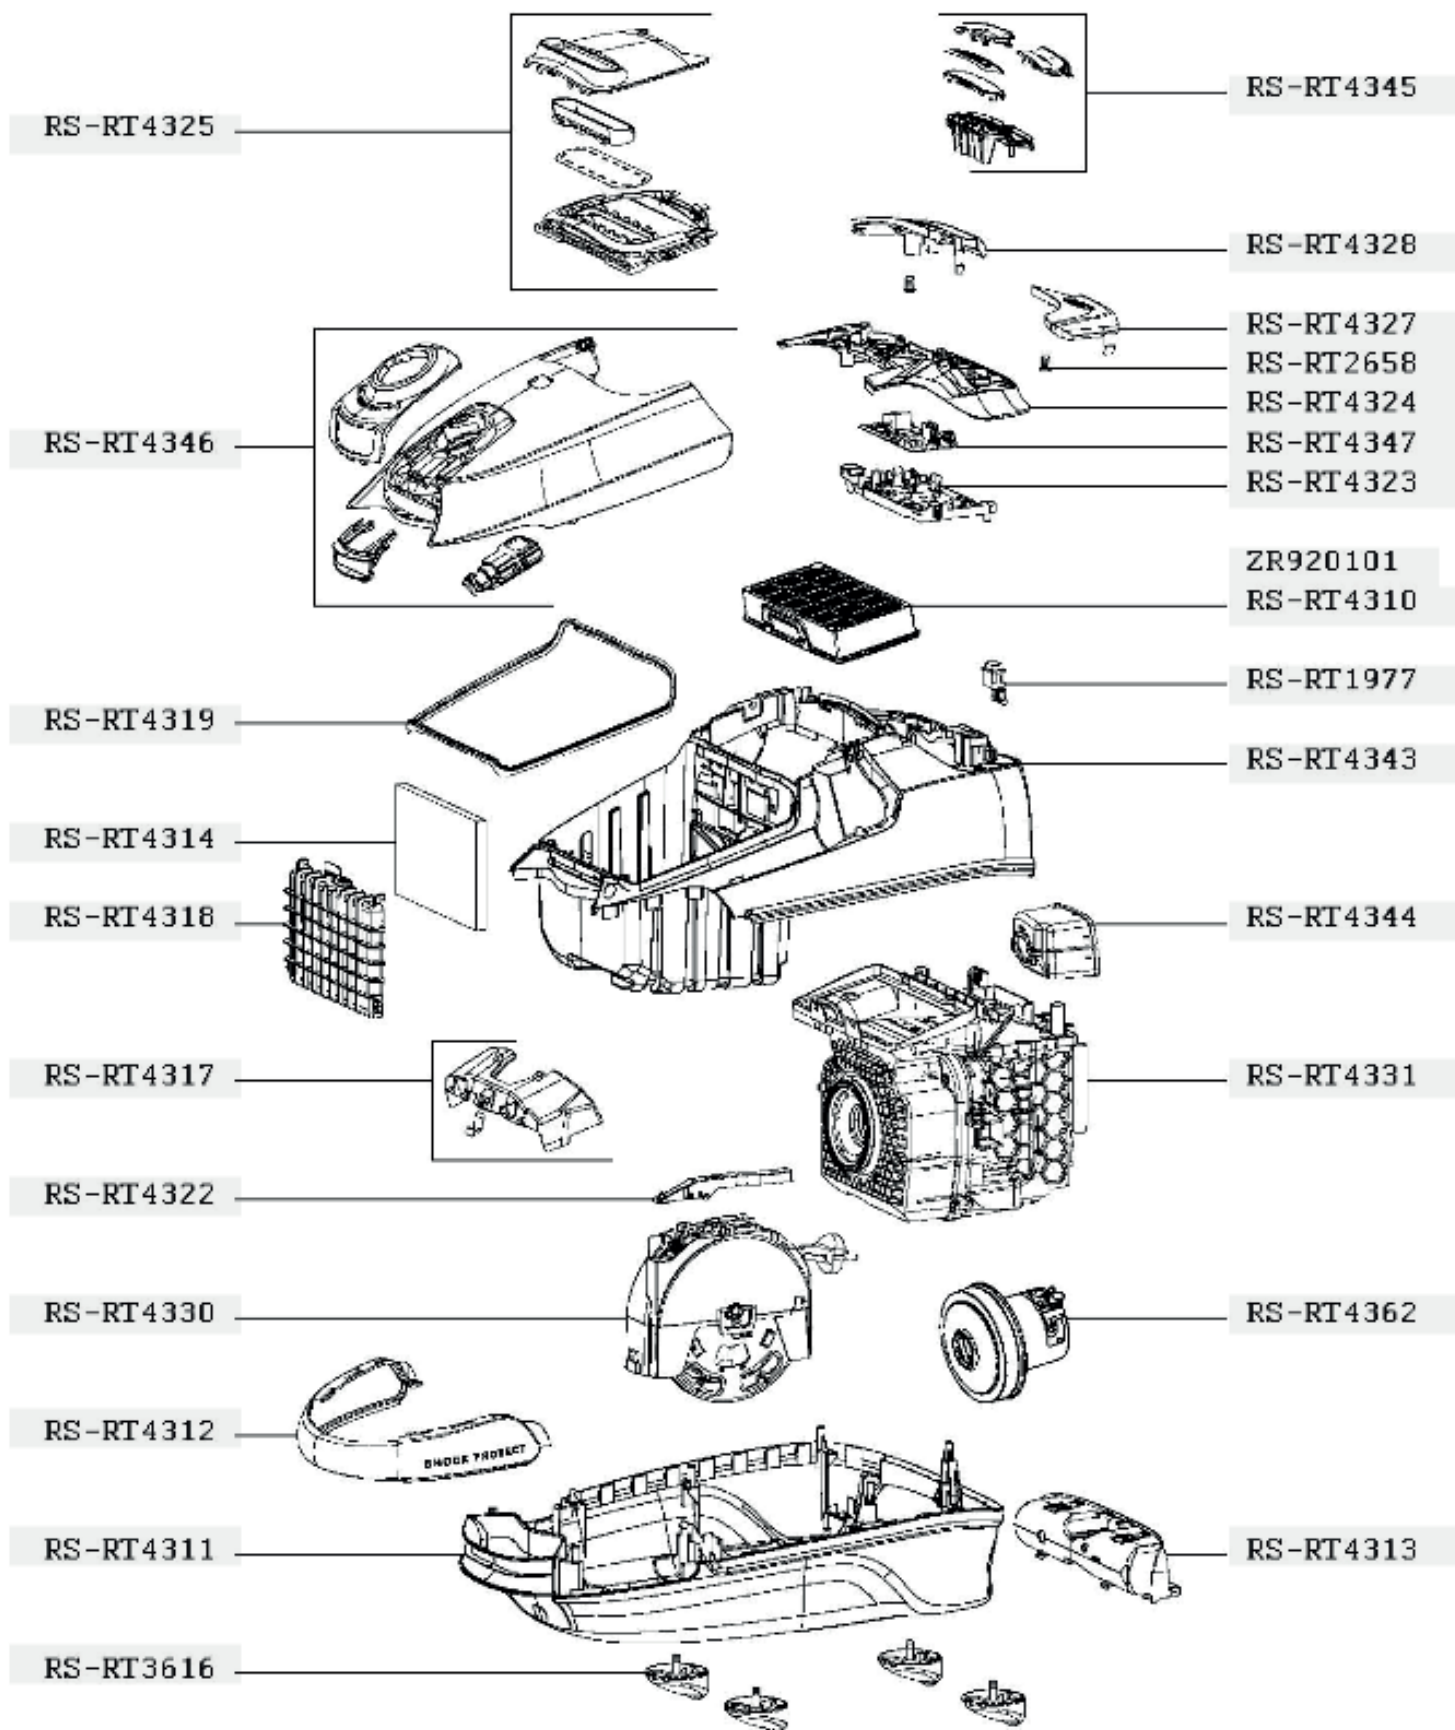

RO6451EA/410

Rowenta

RO6451EA/410