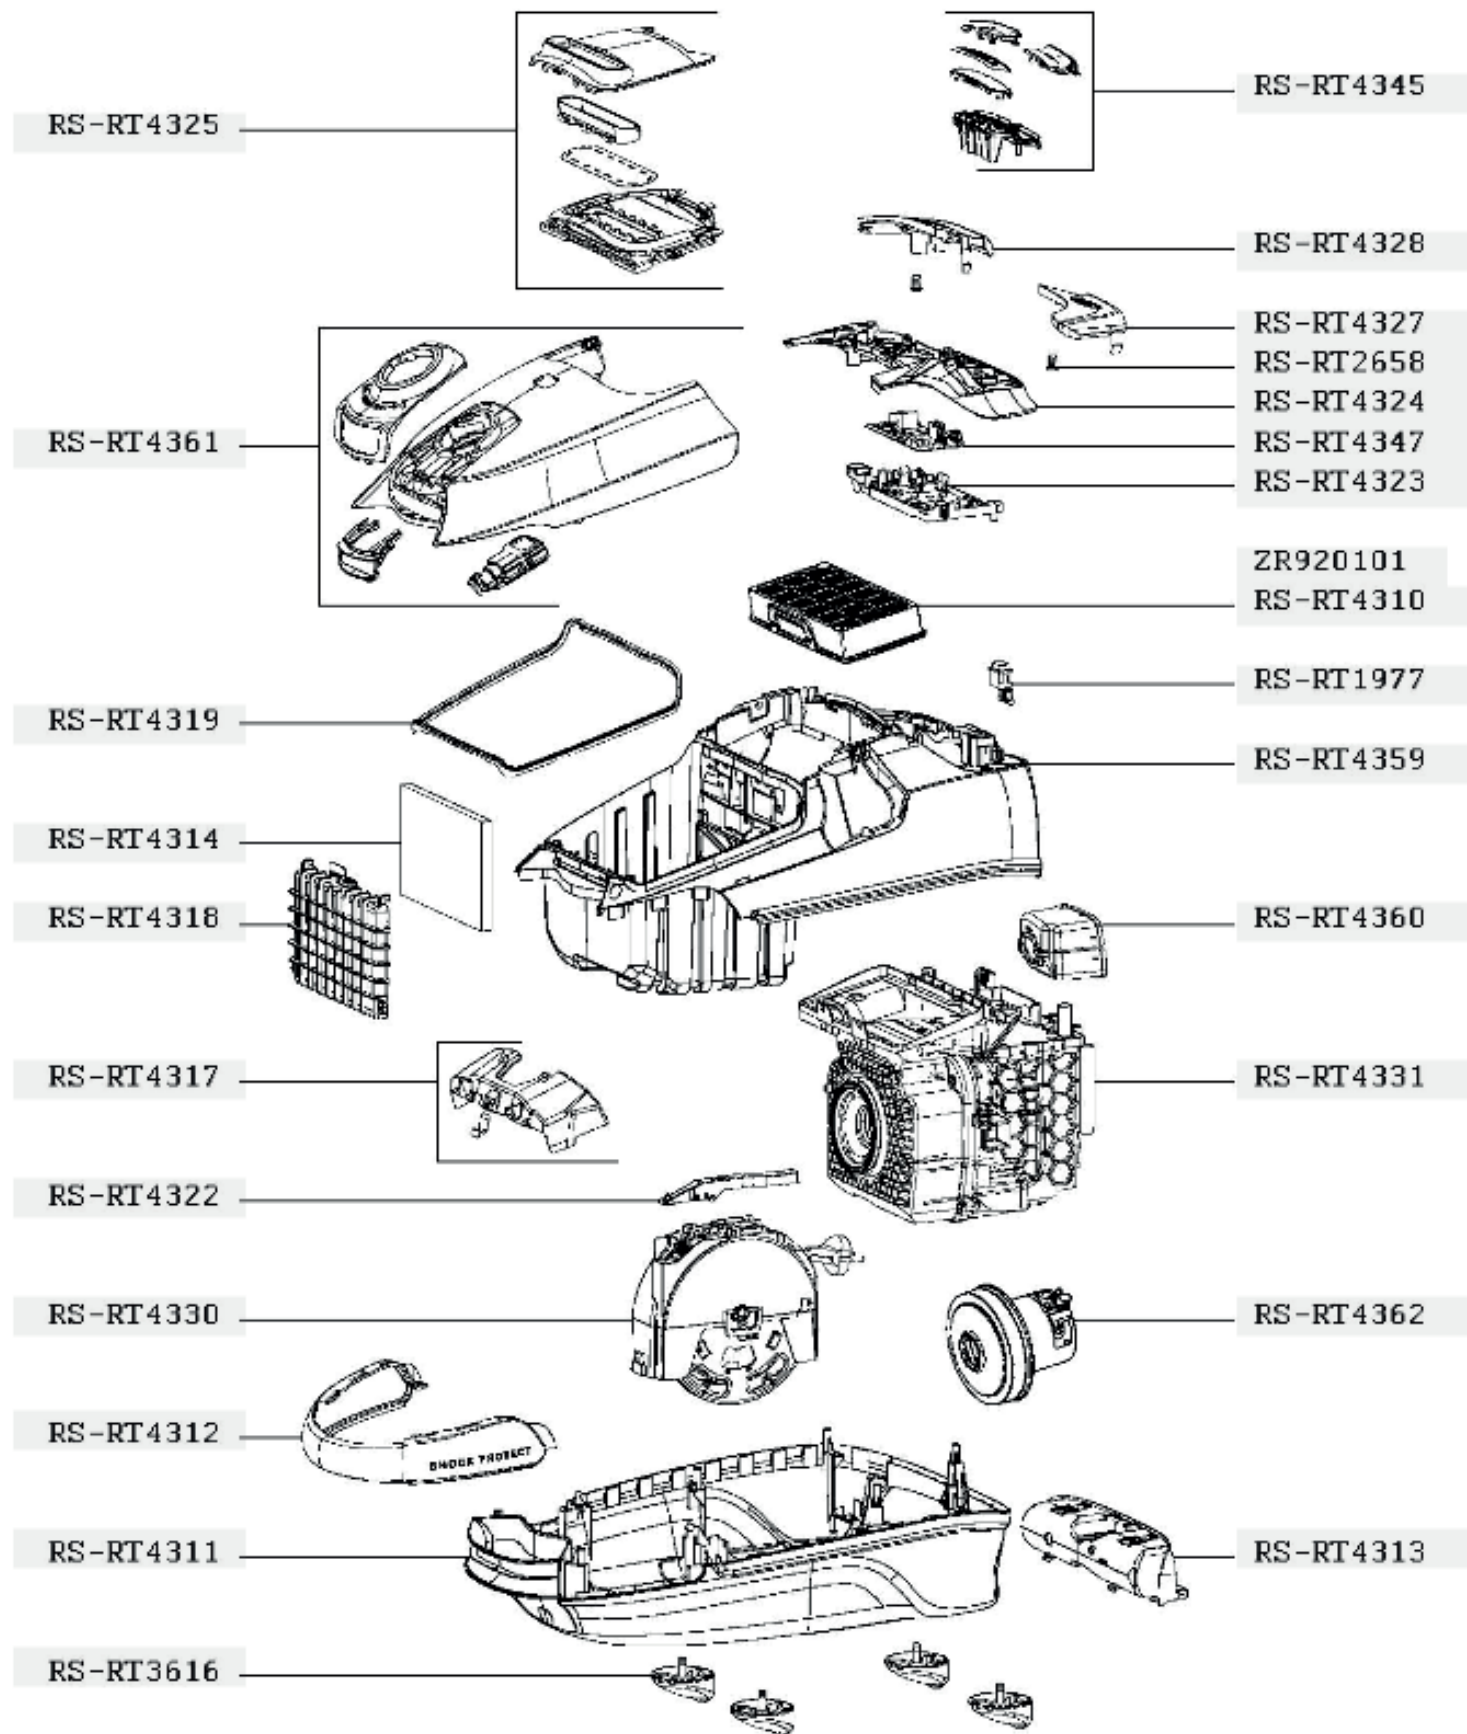

RO6455EA/410

Rowenta

RO6455EA/410