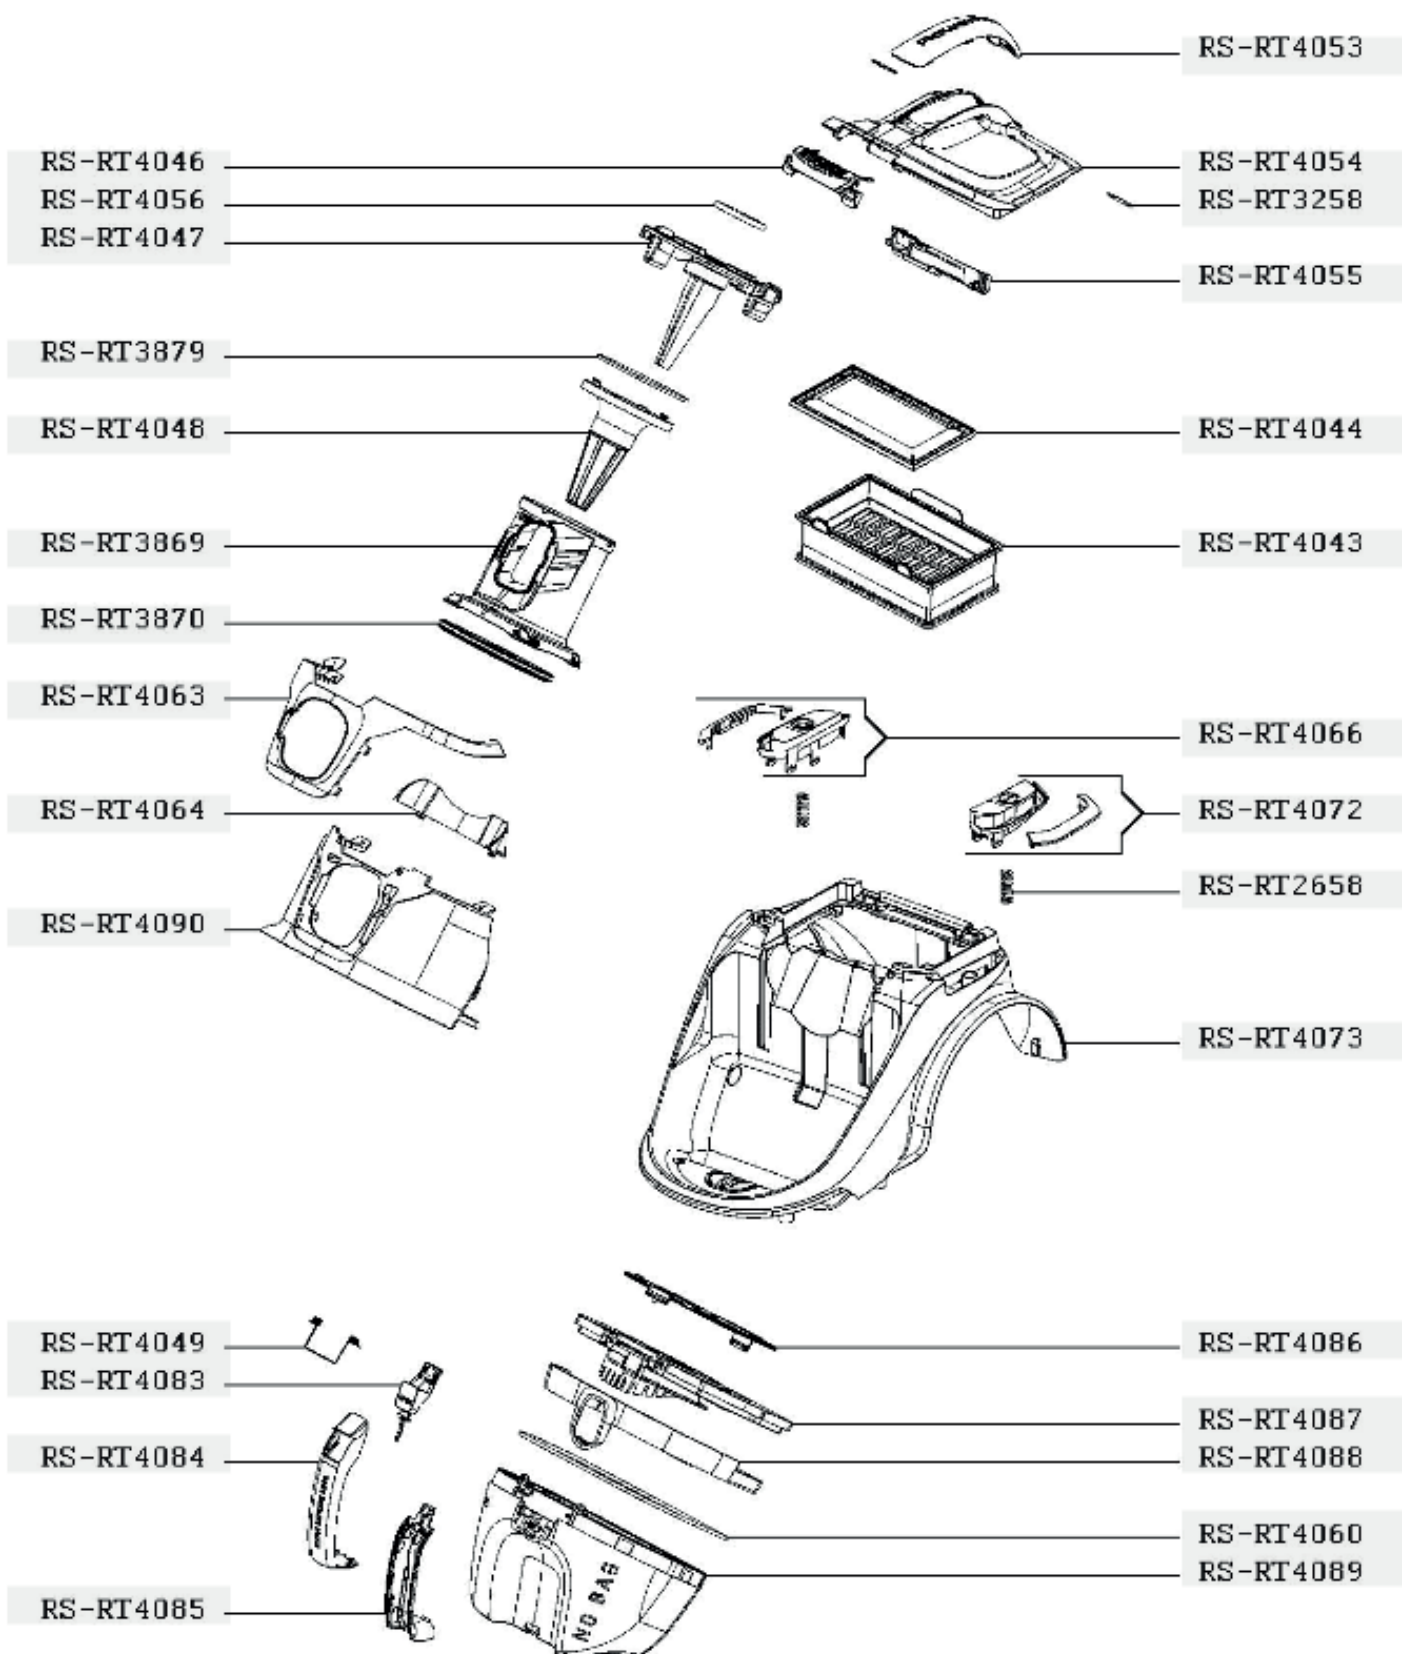

# RO6743EA/410

RO6743EA/410

Rowenta

## RO6743EA/410