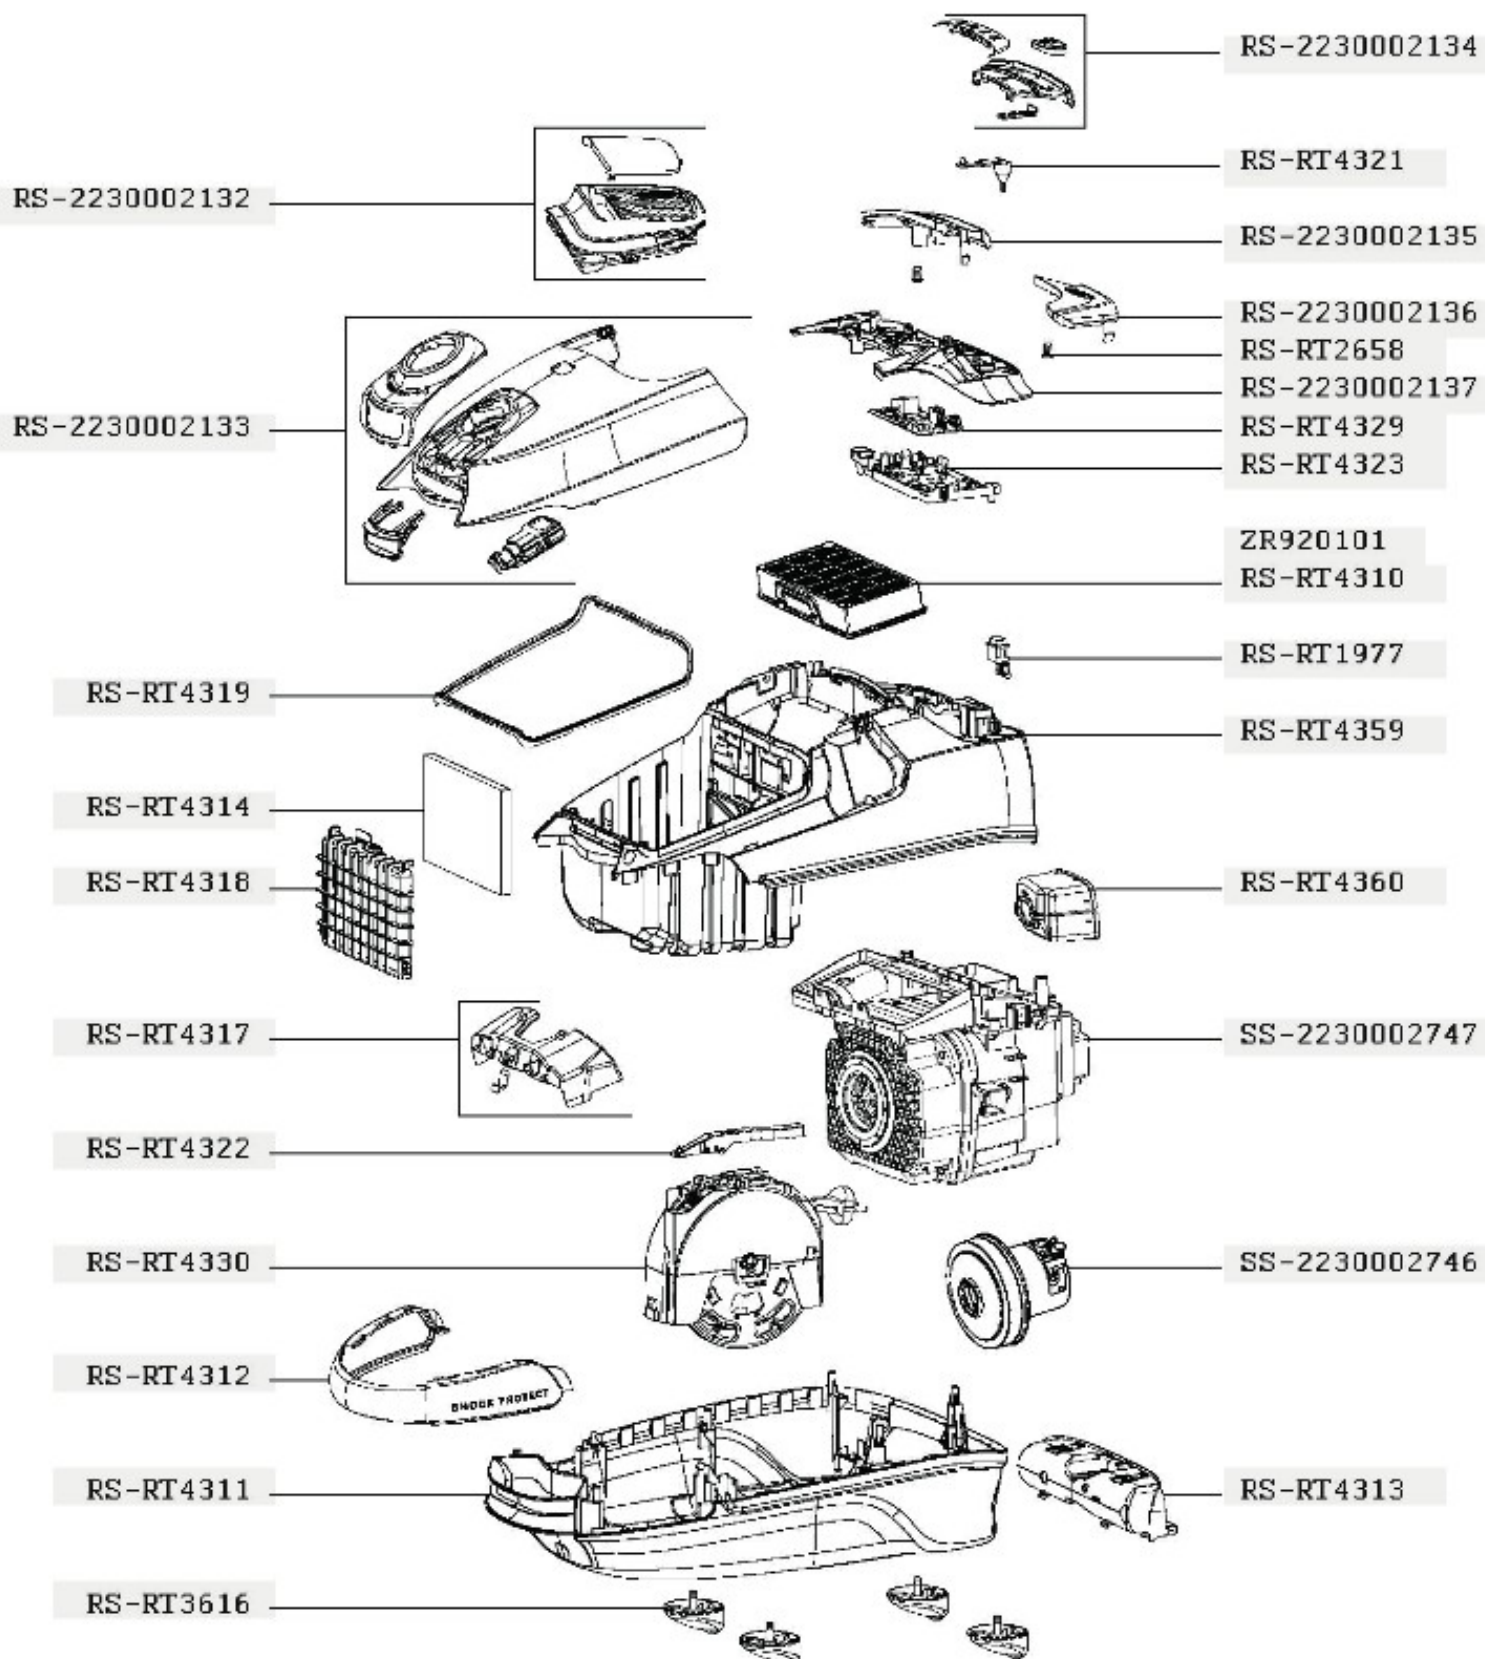

RO7450EA/412

Rowenta

RO7450EA/412