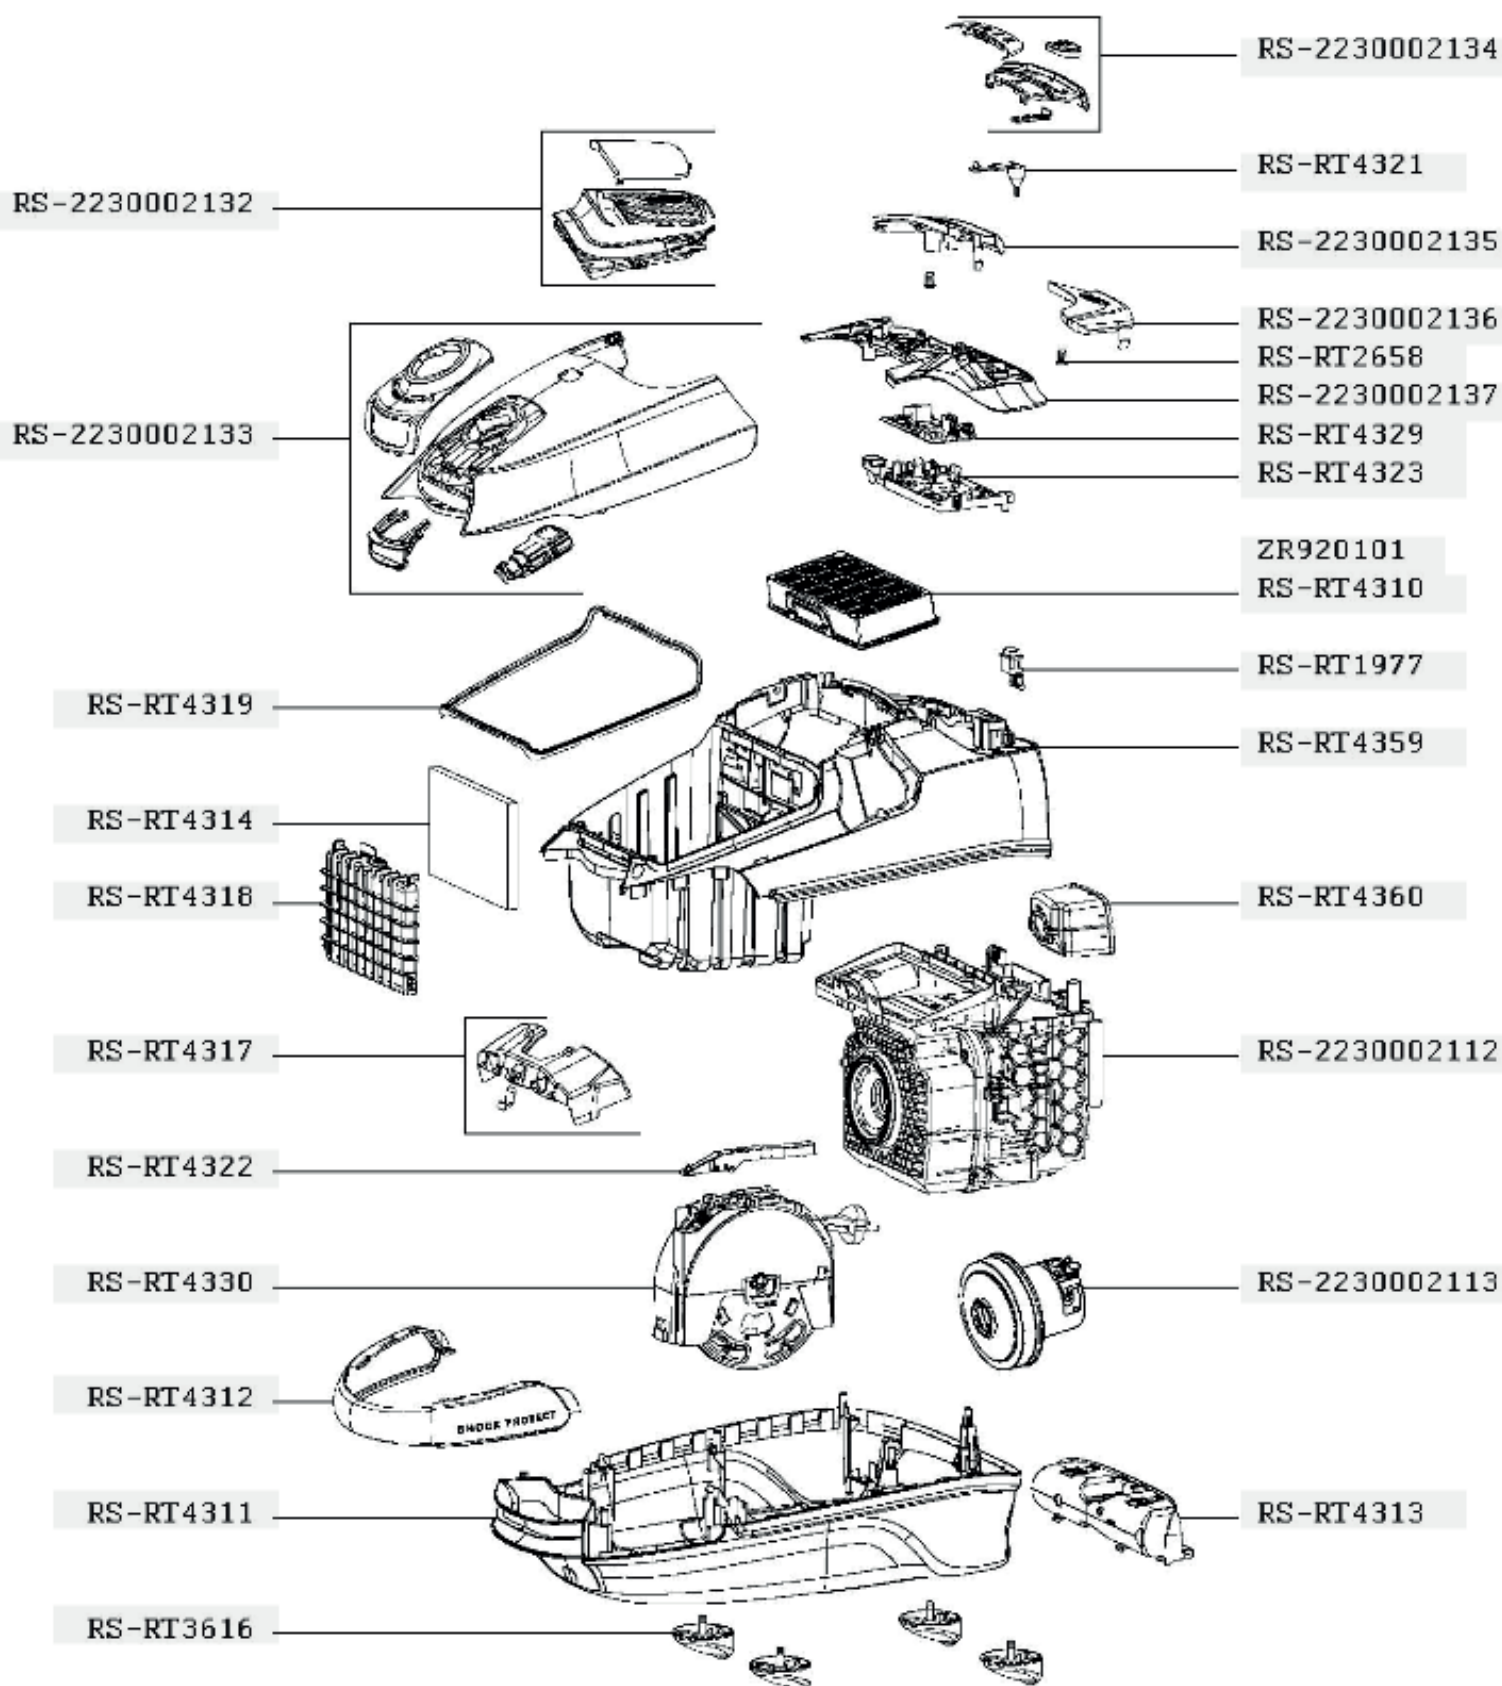

RO7455EA/411

Rowenta

RO7455EA/411