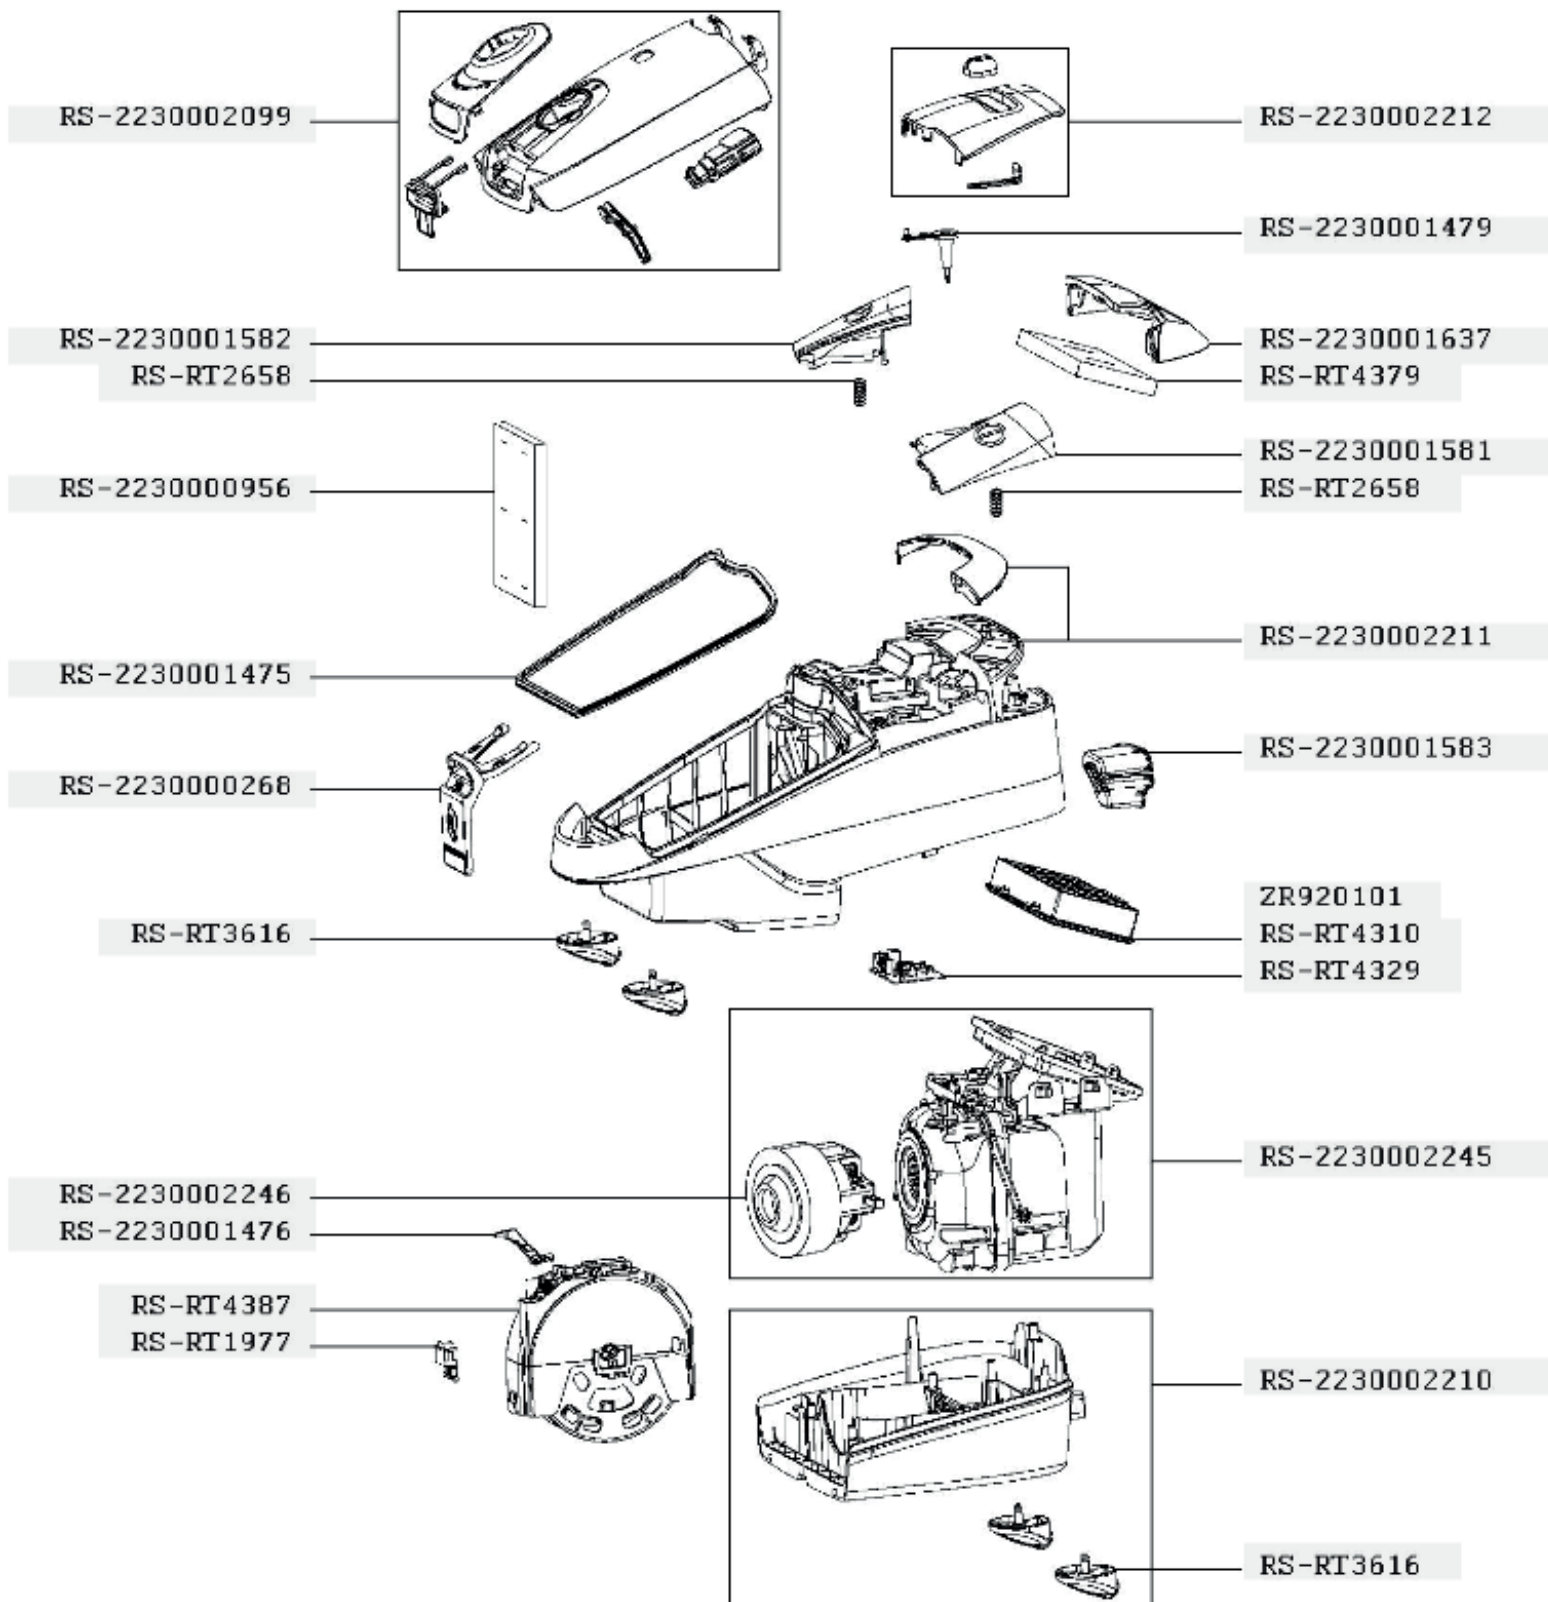

RO7740EA/411

Rowenta

# RO7740EA/411

RS-2230000243

RS-RT3130

RS-RT3279

RS-RS8185

RS-2230001959

RS-RT3821

RS-2230000265

RS-RT3508

ZR200520