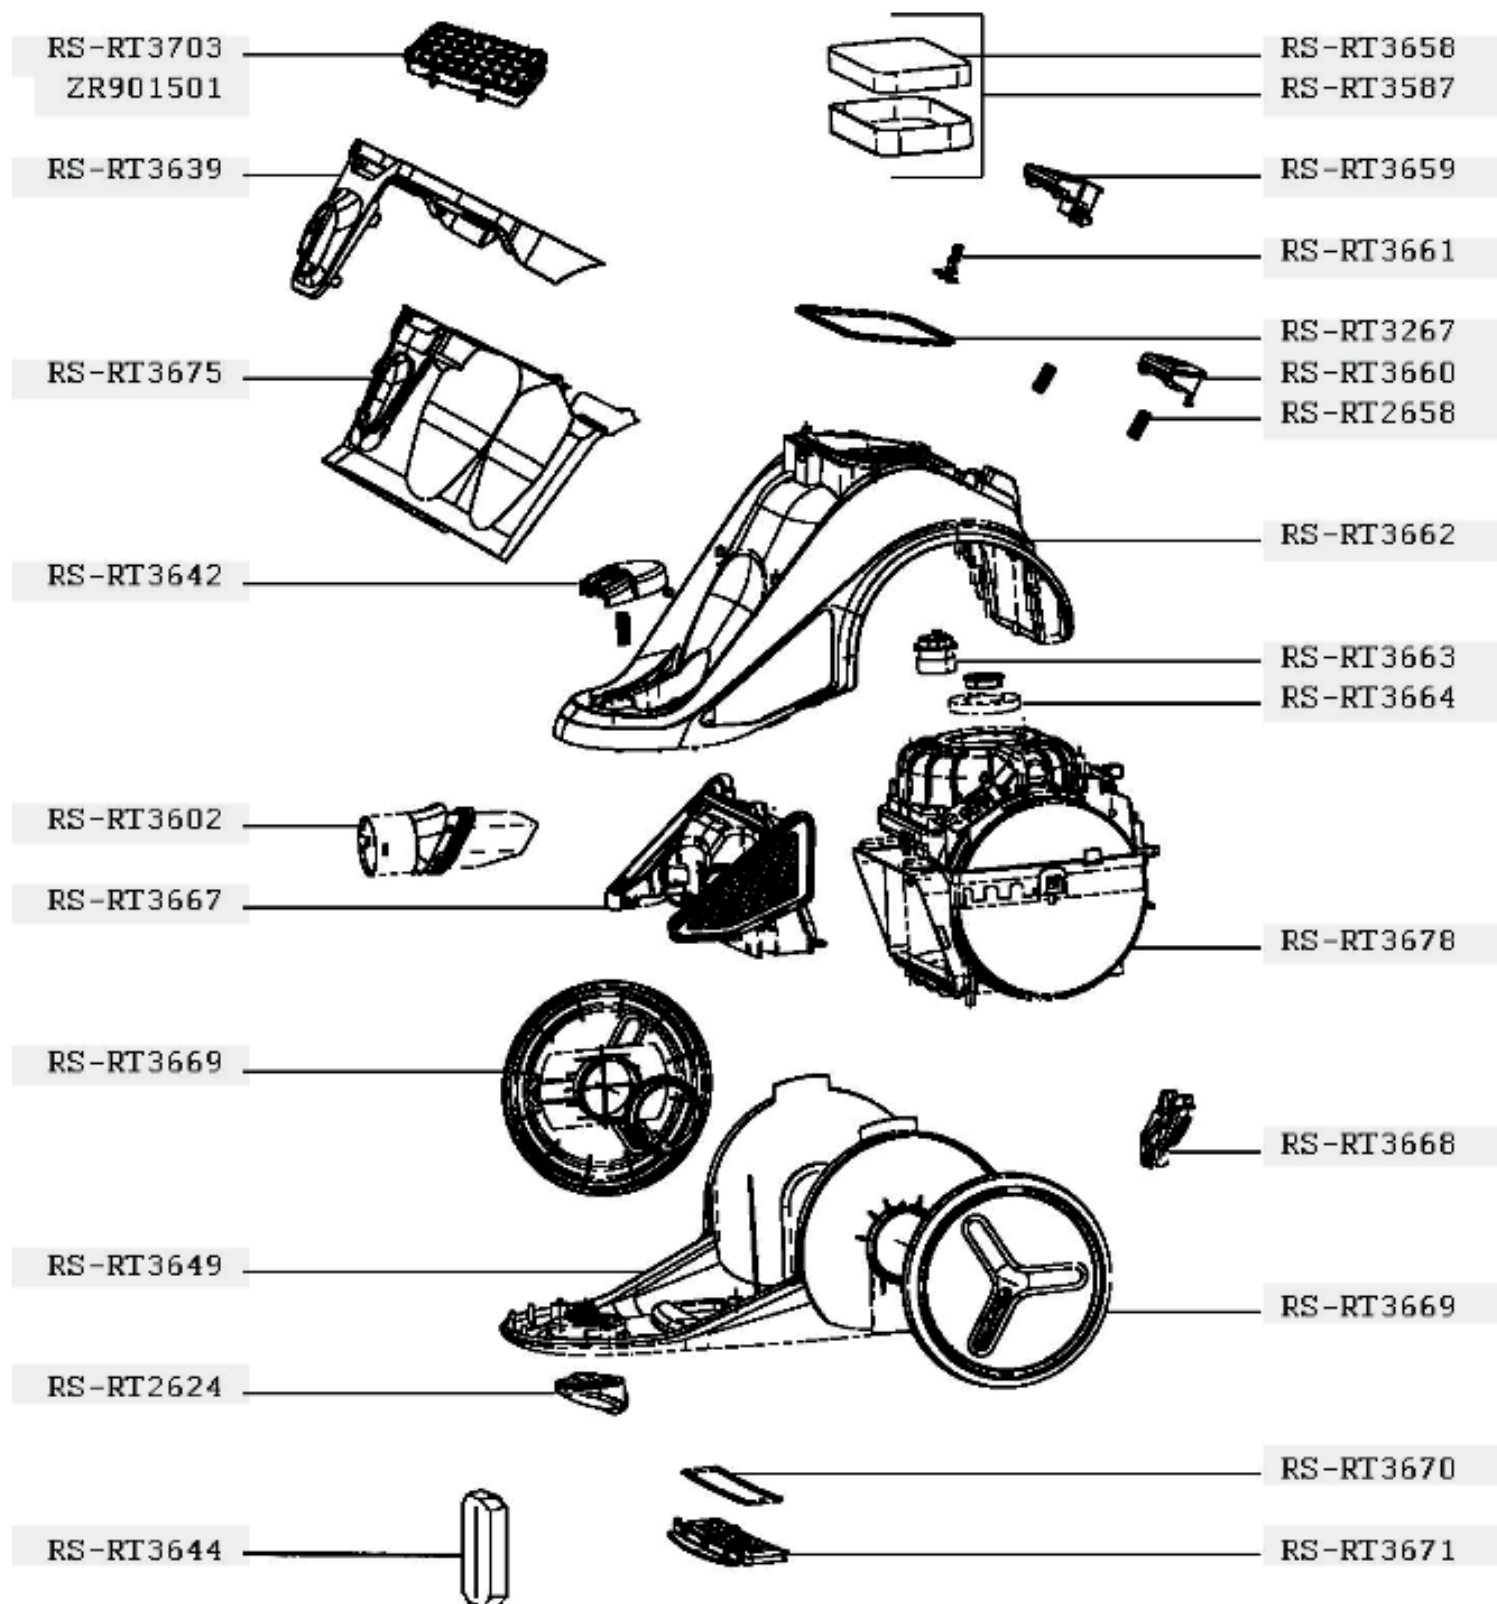

RO823111/410

ROWENTA

RO823111/410