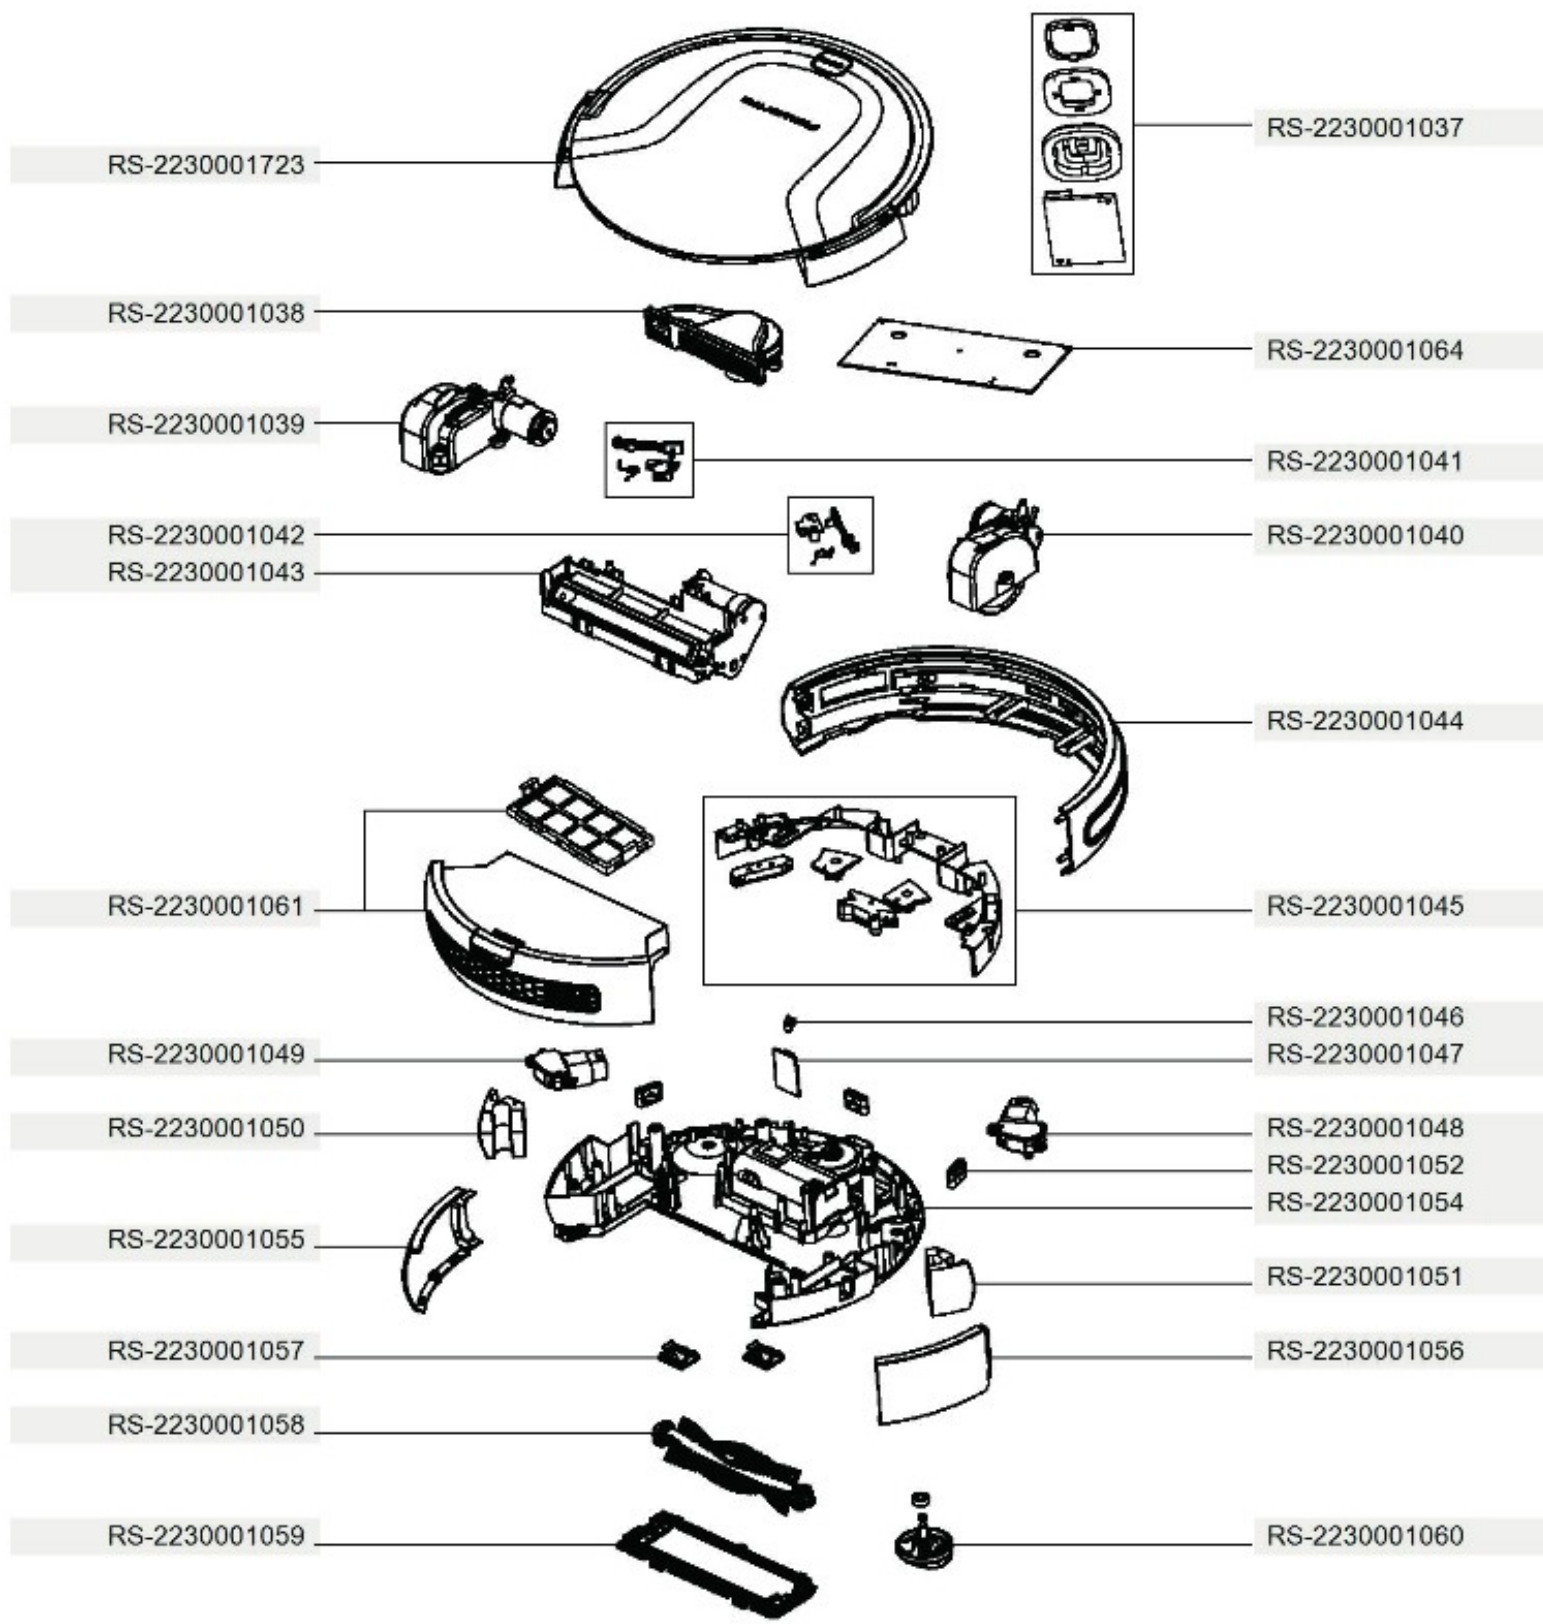

RR6871WH/NS0

Rowenta

RR6871WH/NS0