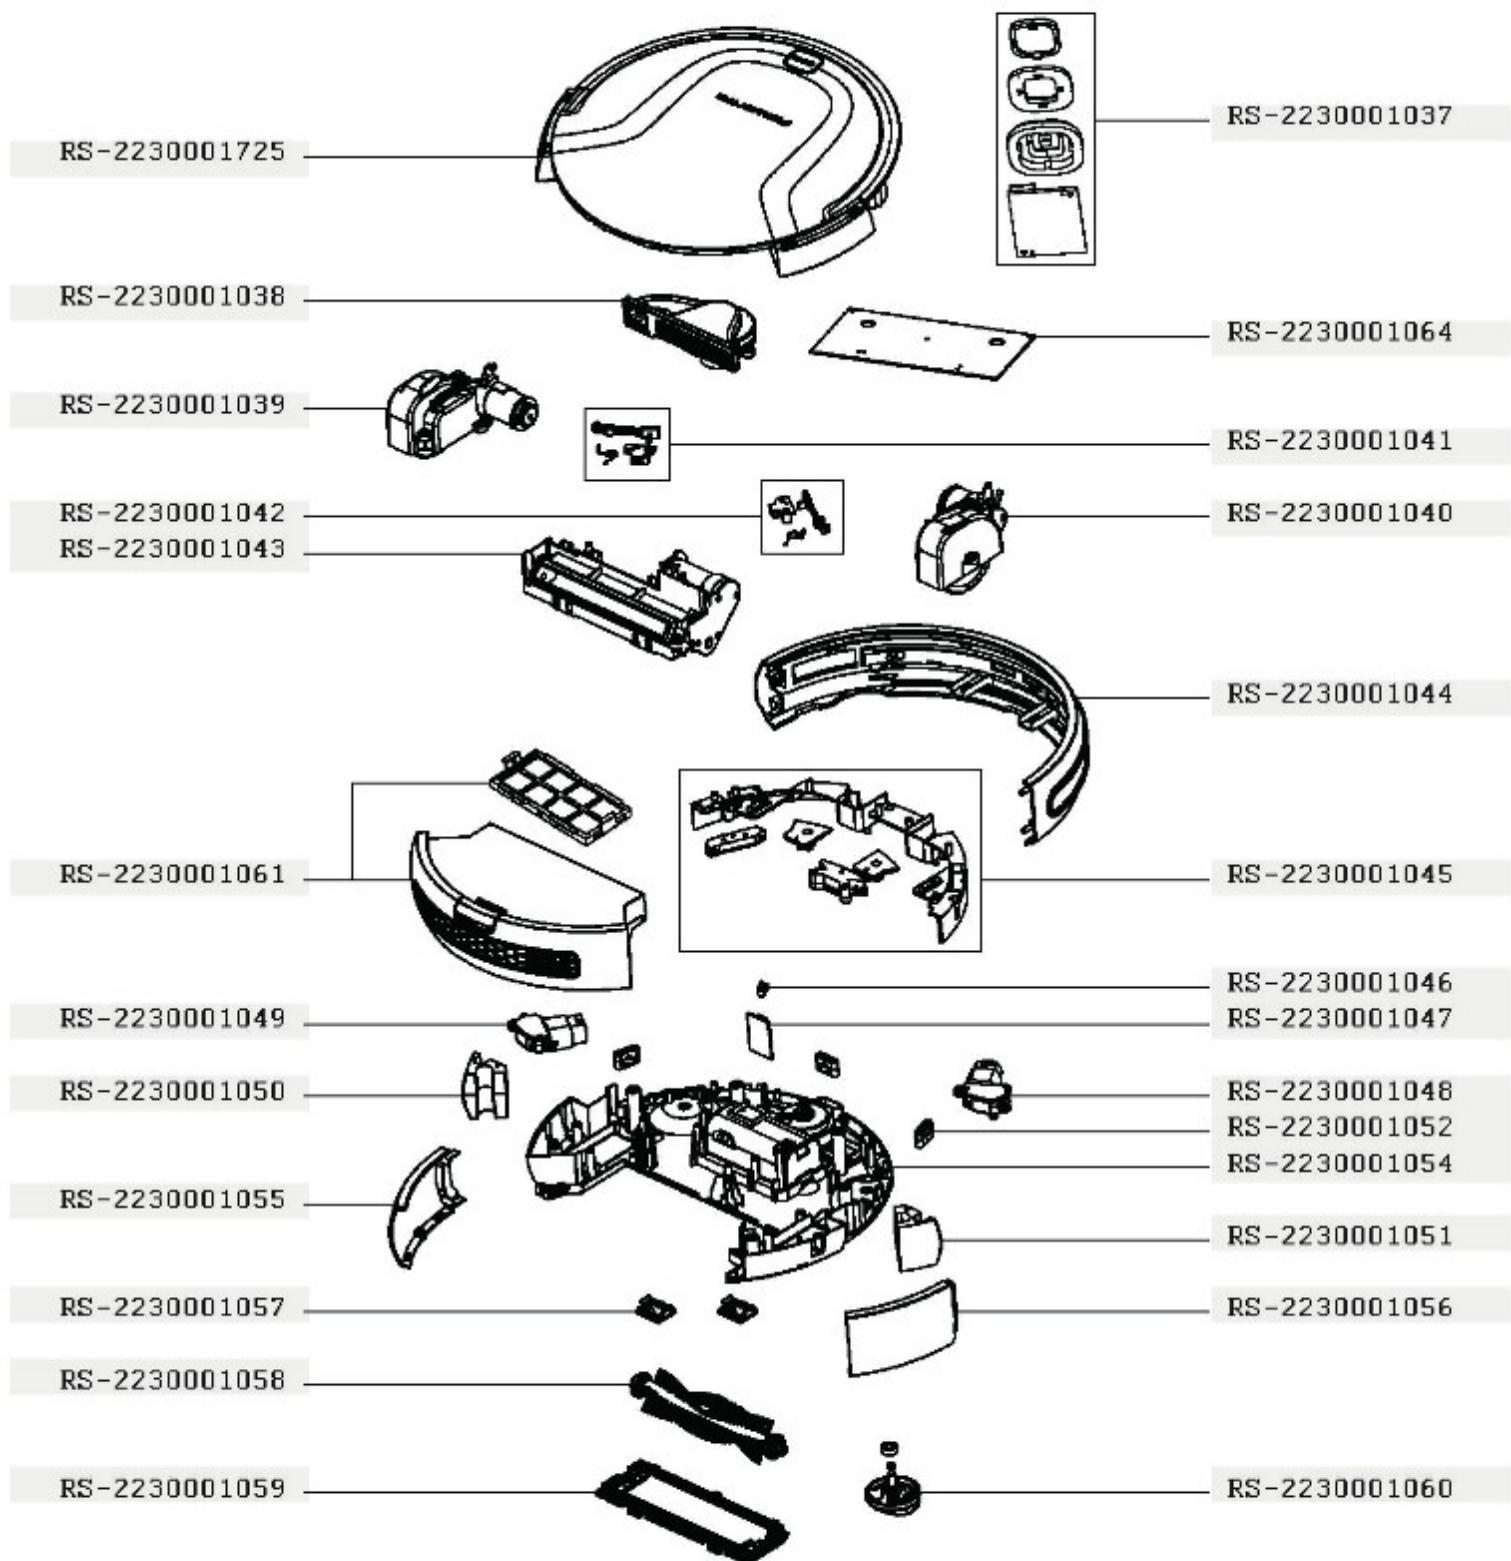

RR6875WH/NS0

Rowenta

# RR6875WH/NS0

RS-RT900910

RS-RT900867

RS-RT900911

RS-RT900866

RS-2230001065

ZR690101

ZR690002

ZR690202