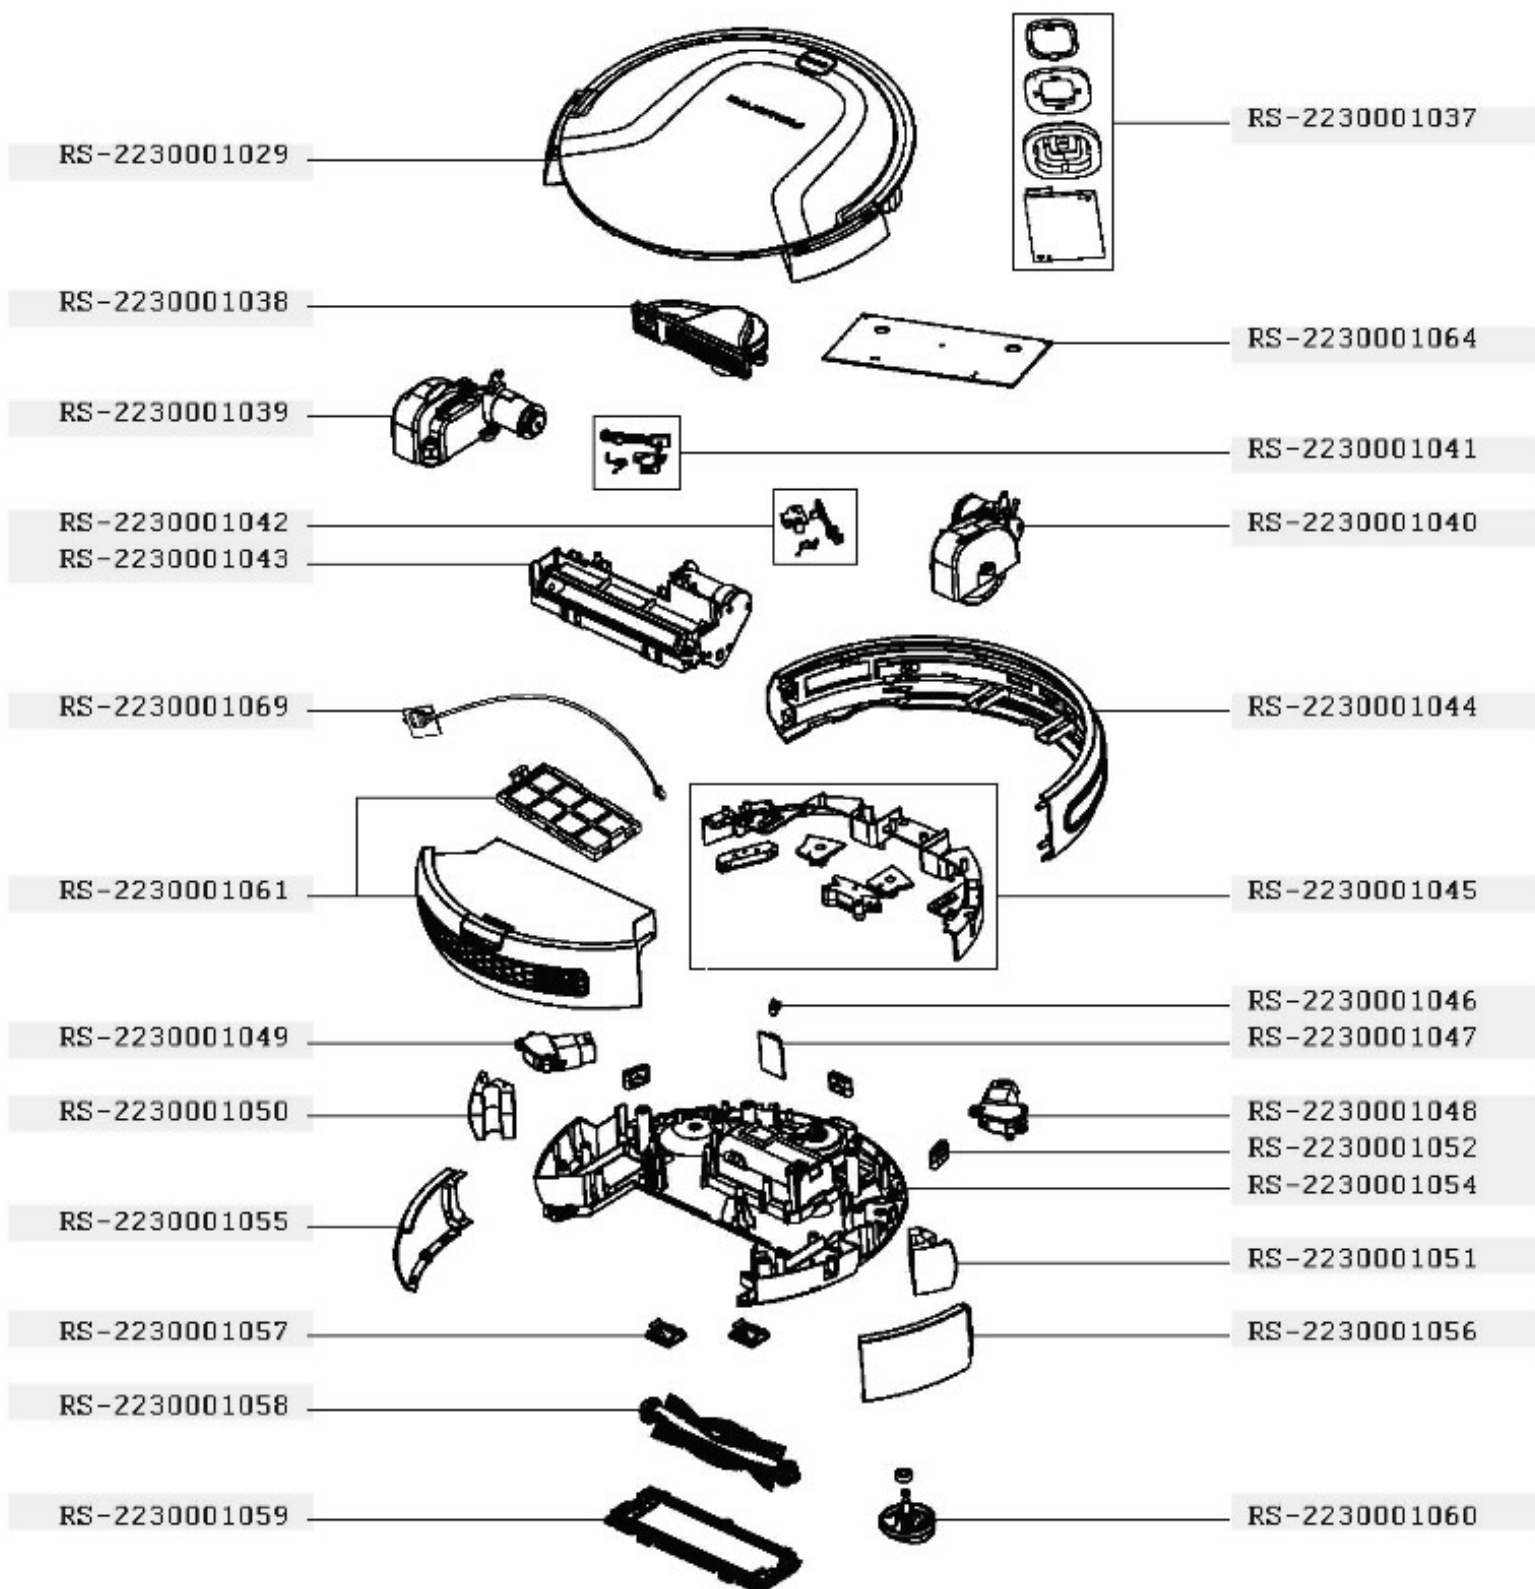

Rowenta

RR6943WH/NS0

Rowenta

RR6943WH/NS0

RS-RT900910

RS-RT900911

RS-RT900867

RS-RT900866

RS-2230001065

ZR690101

ZR690001